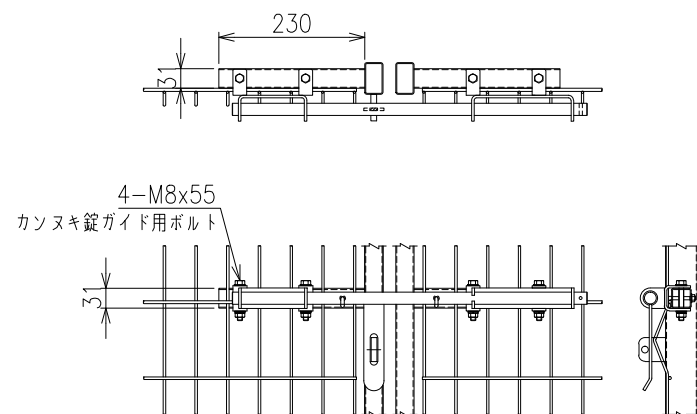

メッシュ寸法図 S=1/5

C部詳細図 S=1/8

B部詳細図 S=1/8

\*出力する用紙サイズにより、表示された縮尺とは異なる場合があります。