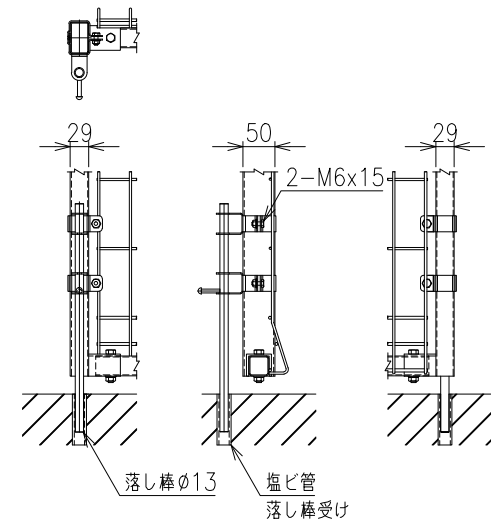

メッシュ寸法図 S=1/5

C部詳細図 S=1/8

B部詳細図 S=1/8

\*出力する用紙サイズにより、表示された縮尺とは異なる場合があります。