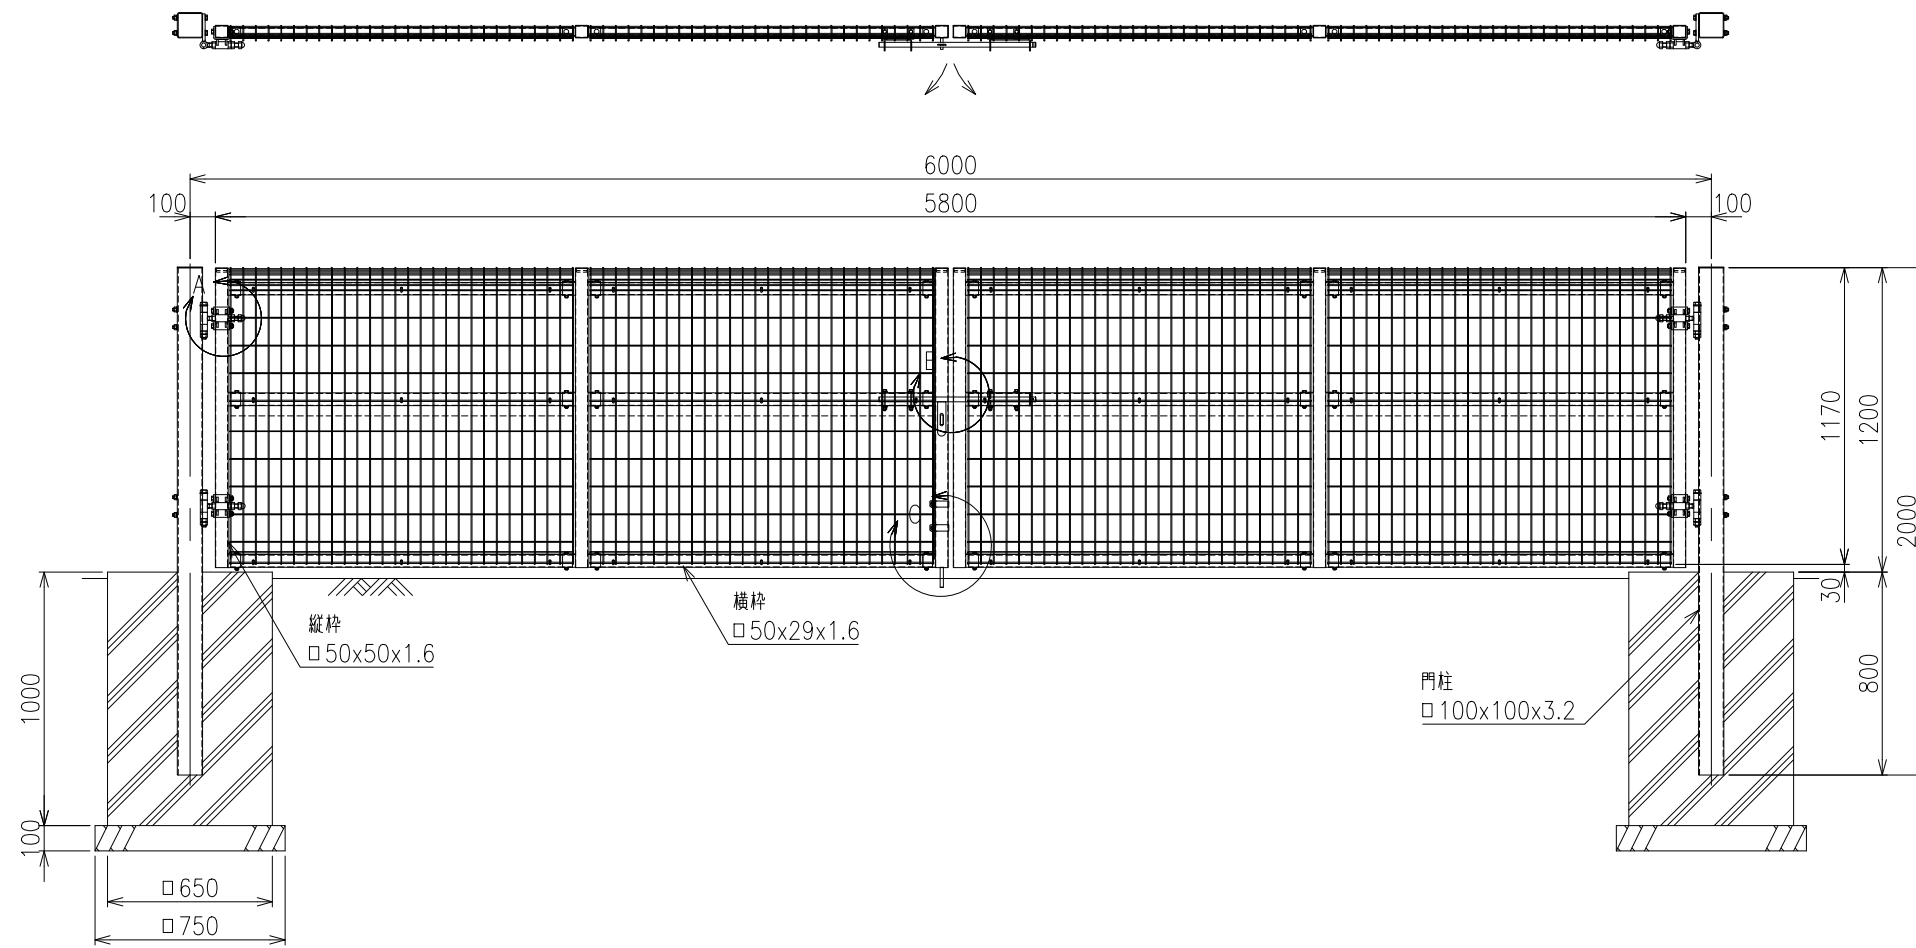

両開き門扉 S=1/20  
(H-120XW-600)

A部詳細図 S=1/5

C部詳細図 S=1/8

メッシュ寸法図 S=1/5

B部詳細図 S=1/8

\*出力する用紙サイズにより、表示された縮尺とは異なる場合があります。