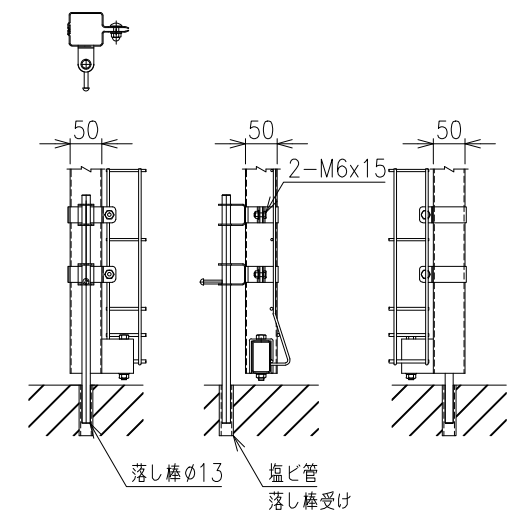

両開き門扉 S=1/20  
(H-120XW-600)

A部詳細図 S=1/5

C部詳細図 S=1/8

メッシュ寸法図 S=1/5

B部詳細図 S=1/8

\*出力する用紙サイズにより、表示された縮尺とは異なる場合があります。