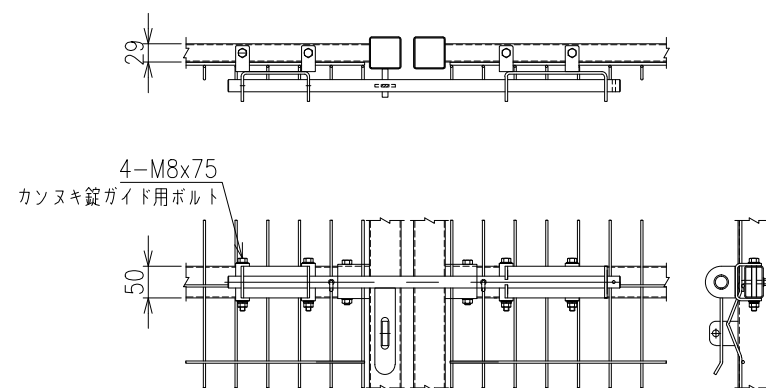

両開き門扉 S=1/20  
(H-120XW-600)

A部詳細図 S=1/5

C部詳細図 S=1/8

メッシュ寸法図 S=1/5

B部詳細図 S=1/8

\*出力する用紙サイズにより、表示された縮尺とは異なる場合があります。