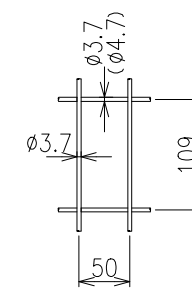

両開き門扉 S=1/20  
(H-120XW-600)

A部詳細図 S=1/5

C部詳細図 S=1/8

メッシュ寸法図 S=1/5

B部詳細図 S=1/8

\*出力する用紙サイズにより、表示された縮尺とは異なる場合があります。