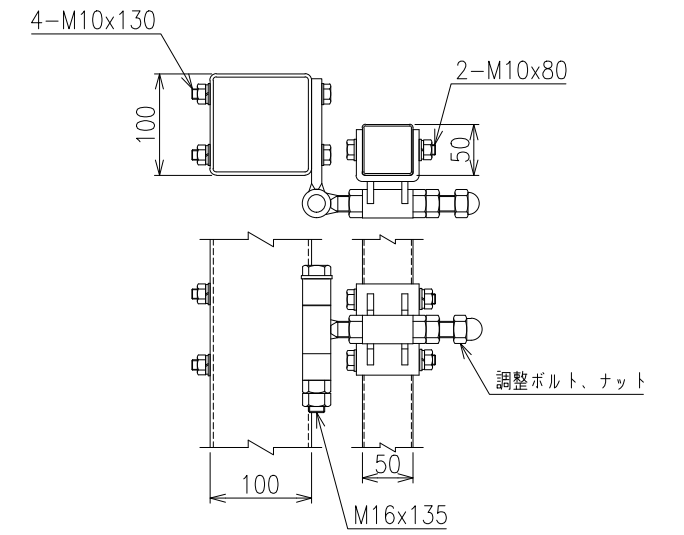

両開き門扉 S=1/20  
(H-120XW-600)

A部詳細図 S=1/5

C部詳細図 S=1/8

メッシュ寸法図 S=1/5

B部詳細図 S=1/8

\*出力する用紙サイズにより、表示された縮尺とは異なる場合があります。