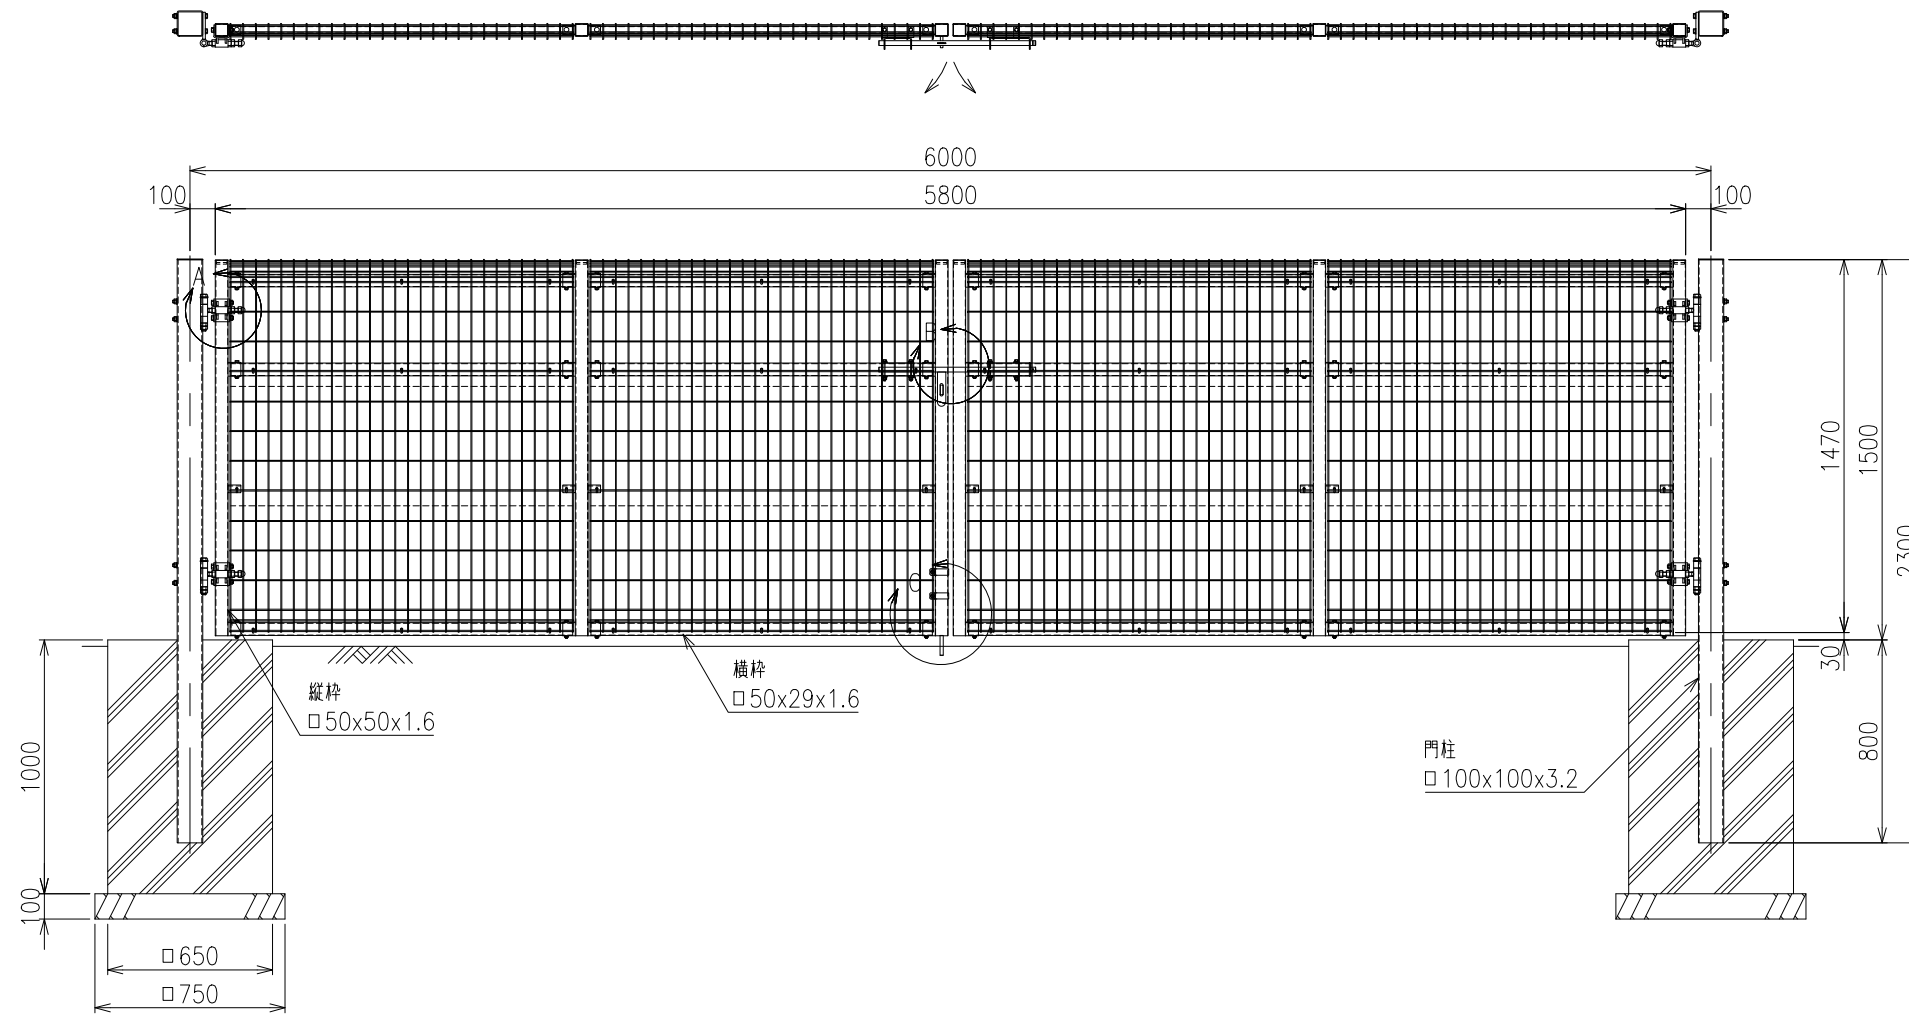

両開き門扉 S=1/20
(H-150XW-600)

メッシュ寸法図 S=1/5

B部詳細図 S=1/8

*出力する用紙サイズにより、表示された縮尺とは異なる場合があります。