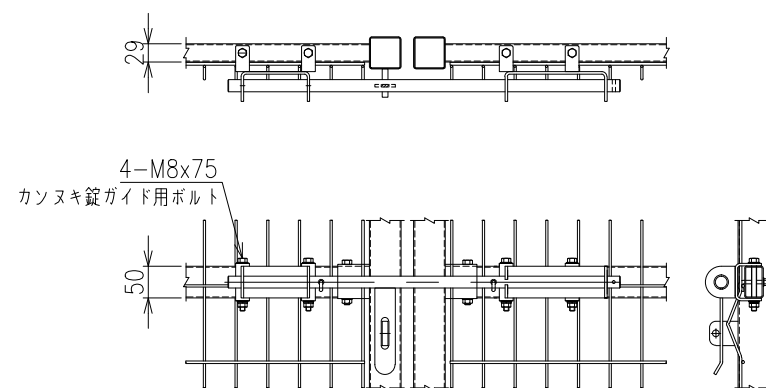

両開き門扉 S=1/20
(H-150XW-600)

メッシュ寸法図 S=1/5

B部詳細図 S=1/8

*出力する用紙サイズにより、表示された縮尺とは異なる場合があります。