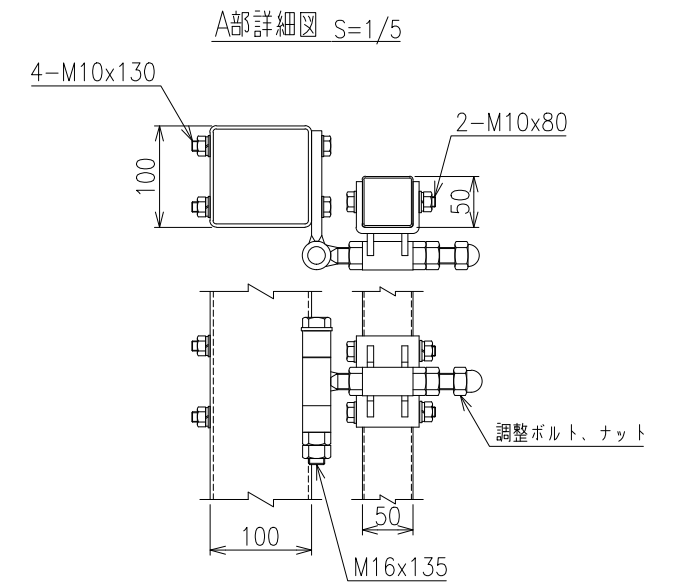

両開き門扉 S=1/20
(H-150XW-600)

メッシュ寸法図 S=1/5

B部詳細図 S=1/8

*出力する用紙サイズにより、表示された縮尺とは異なる場合があります。