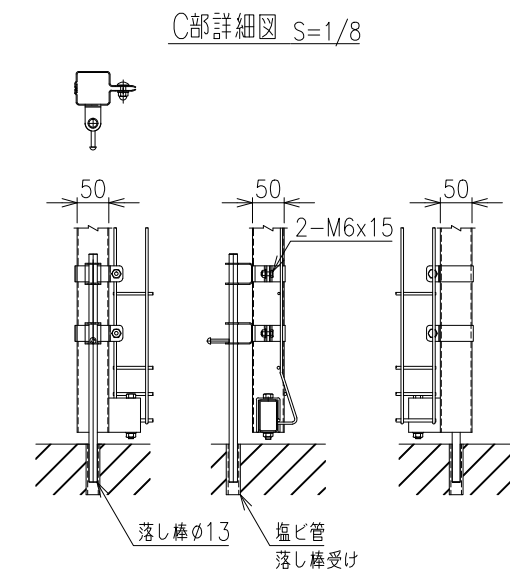

両開き門扉 S=1/20
(H-150XW-600)

メッシュ寸法図 S=1/5

B部詳細図 S=1/8

*出力する用紙サイズにより、表示された縮尺とは異なる場合があります。