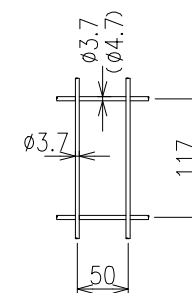

両開き門扉 S=1/20
(H-150XW-600)

メッシュ寸法図 S=1/5

B部詳細図 S=1/8

*出力する用紙サイズにより、表示された縮尺とは異なる場合があります。