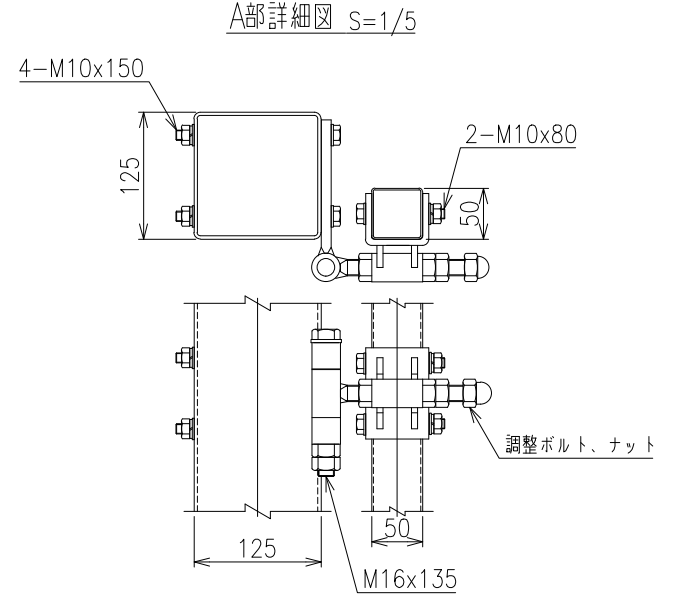

両開き門扉 S=1/20
(H-180XW-600)

メッシュ寸法図 S=1/5

*出力する用紙サイズにより、表示された縮尺とは異なる場合があります。