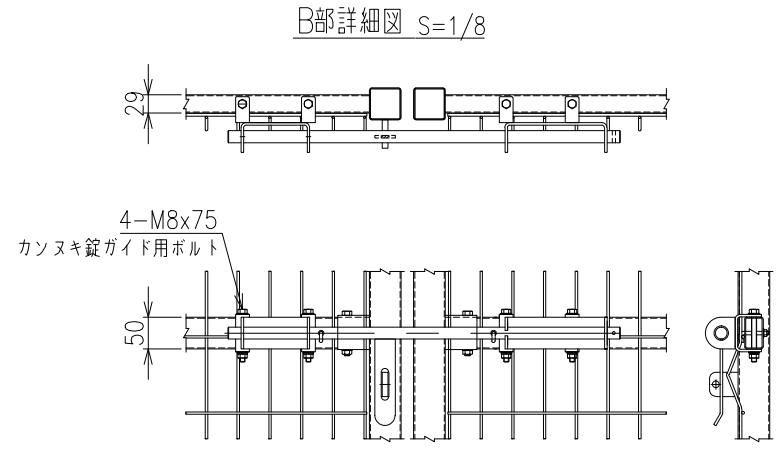

両開き門扉 S=1/20
(H-180XW-600)

メッシュ寸法図 S=1/5

*出力する用紙サイズにより、表示された縮尺とは異なる場合があります。