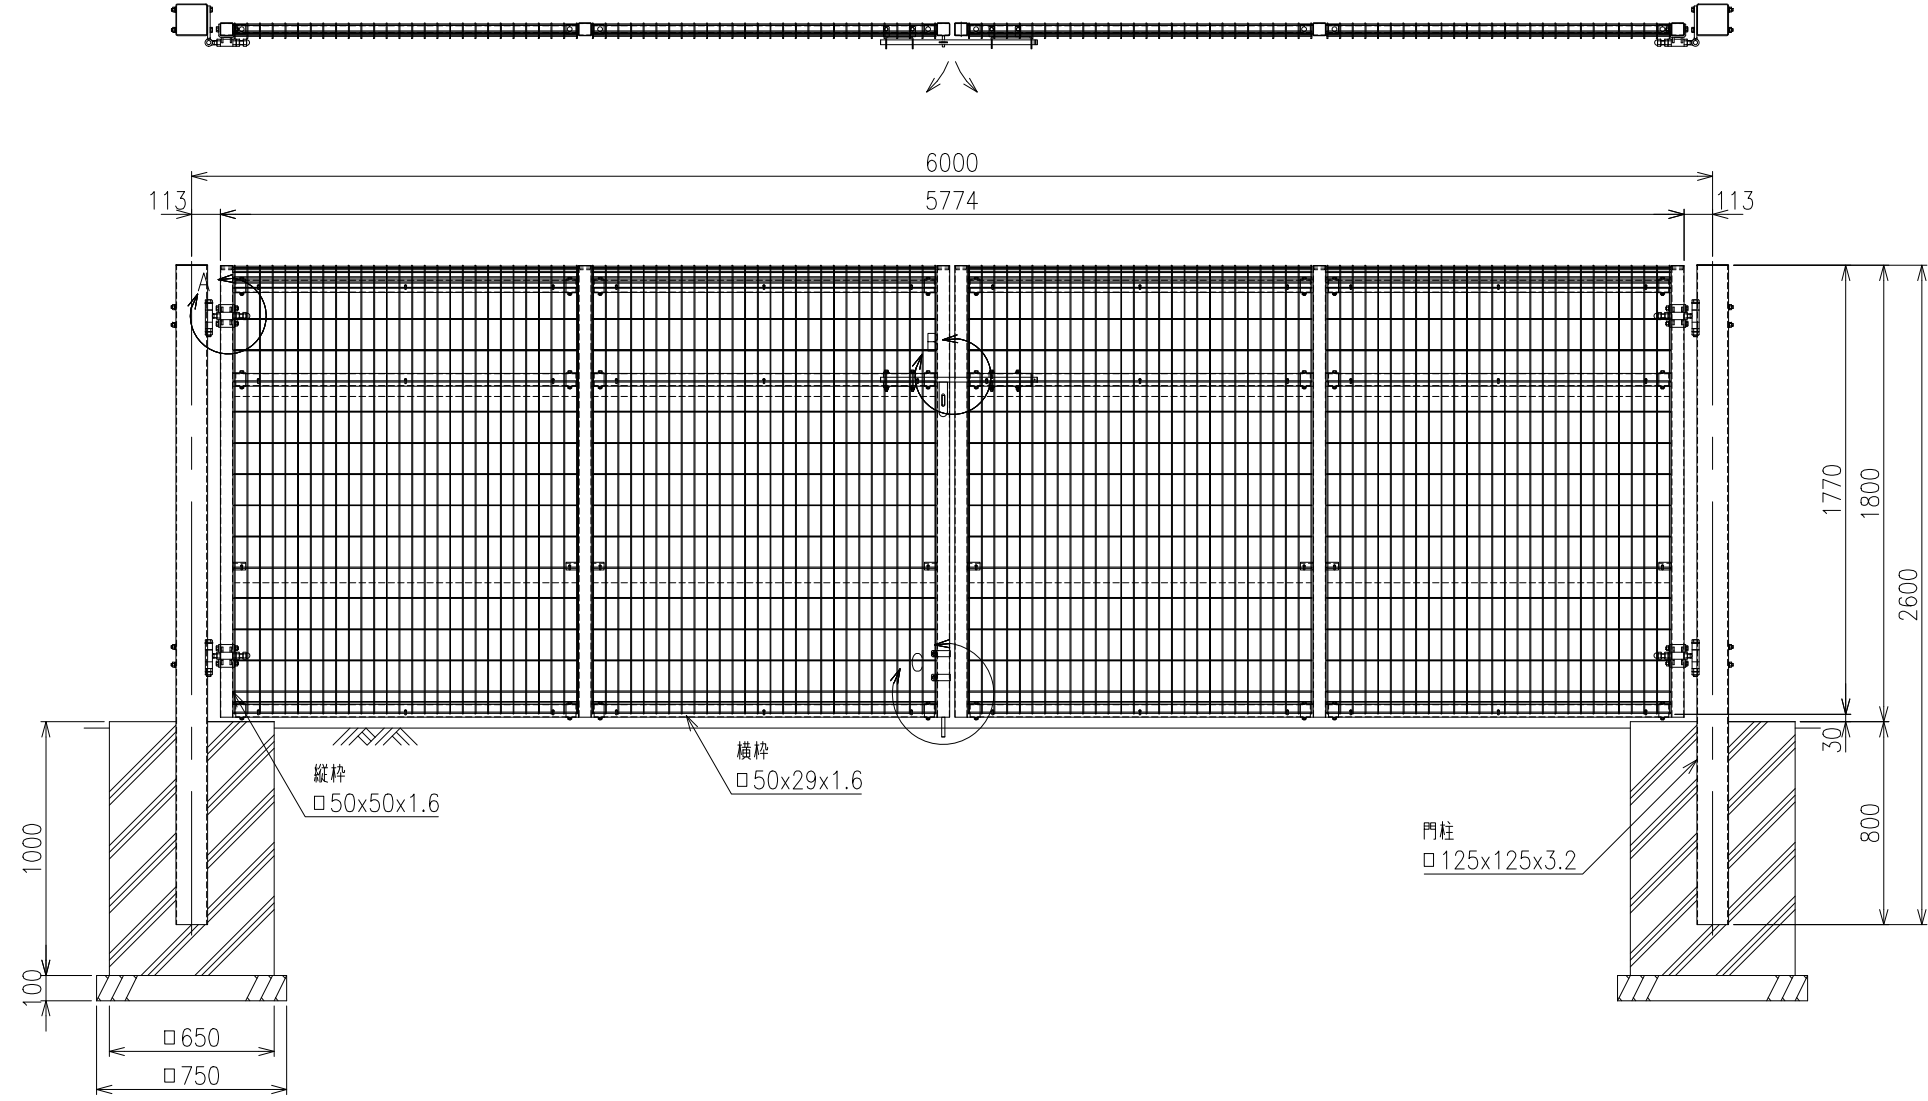

両開き門扉 S=1/20
(H-180XW-600)

メッシュ寸法図 S=1/5

*出力する用紙サイズにより、表示された縮尺とは異なる場合があります。