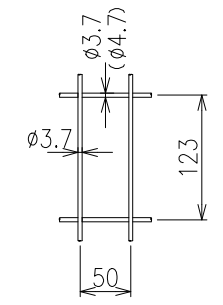

両開き門扉 S=1/20
(H-180XW-600)

メッシュ寸法図 S=1/5

*出力する用紙サイズにより、表示された縮尺とは異なる場合があります。