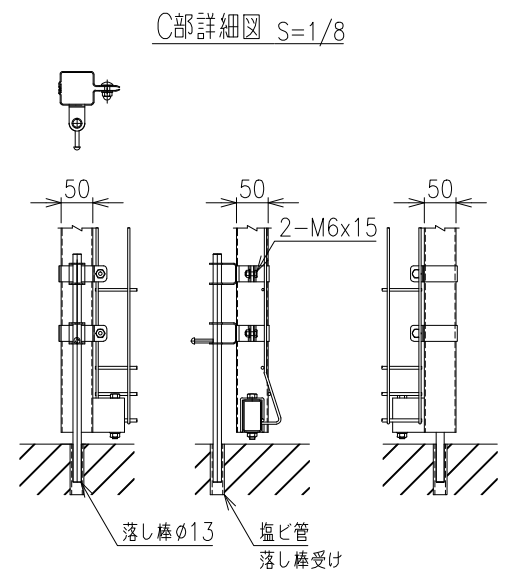

両開き門扉 S=1/20
(H-180XW-600)

メッシュ寸法図 S=1/5

*出力する用紙サイズにより、表示された縮尺とは異なる場合があります。