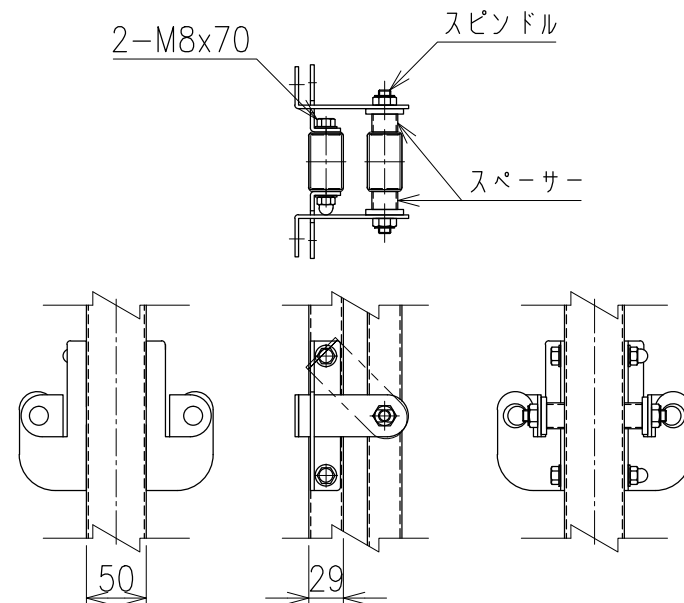

両開き門扉 S=1/20
(H-100,W-200)

メッシュ寸法図 S=1/5

C部詳細図 S=1/8

A部詳細図 S=1/6

B部詳細図 S=1/6

*出力する用紙サイズにより、表示された縮尺とは異なる場合があります。