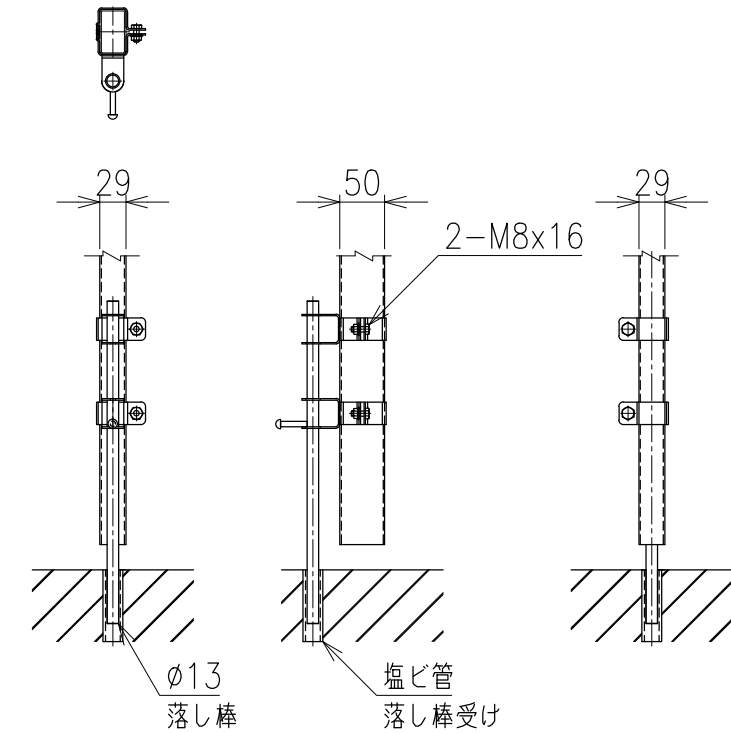

両開き門扉 S=1/20
(H-100,W-200)

メッシュ寸法図 S=1/5

C部詳細図 S=1/8

A部詳細図 S=1/6

B部詳細図 S=1/6

*出力する用紙サイズにより、表示された縮尺とは異なる場合があります。