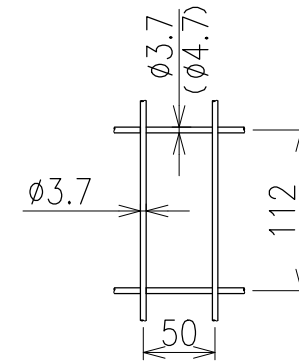

両開き門扉 S=1/20
(H-100,W-200)

メッシュ寸法図 S=1/5

C部詳細図 S=1/8

A部詳細図 S=1/6

B部詳細図 S=1/6

*出力する用紙サイズにより、表示された縮尺とは異なる場合があります。