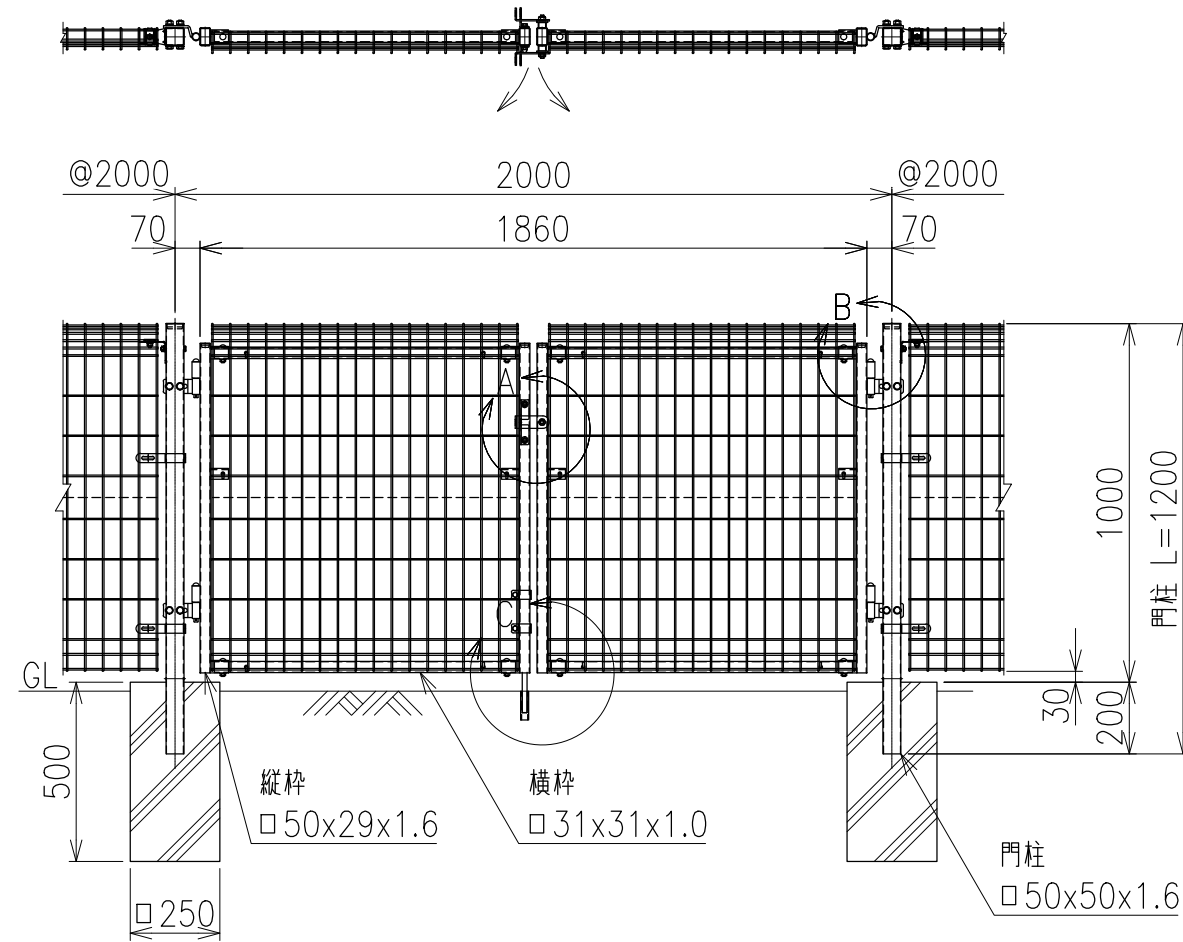

両開き門扉 S=1/20
(H-100,W-200)

メッシュ寸法図 S=1/5

C部詳細図 S=1/8

A部詳細図 S=1/6

B部詳細図 S=1/6

*出力する用紙サイズにより、表示された縮尺とは異なる場合があります。