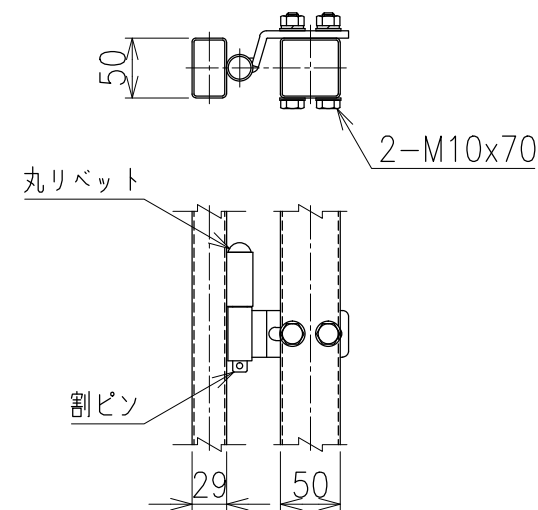

両開き門扉 S=1/20
(H-100,W-200)

メッシュ寸法図 S=1/5

C部詳細図 S=1/8

A部詳細図 S=1/6

B部詳細図 S=1/6

*出力する用紙サイズにより、表示された縮尺とは異なる場合があります。