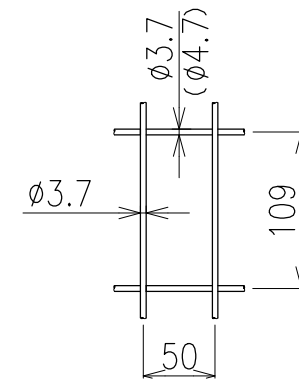

両開き門扉 S=1/20  
(H-120,W-200)

メッシュ寸法図 S=1/5

C部詳細図 S=1/8

A部詳細図 S=1/6

B部詳細図 S=1/6

\*出力する用紙サイズにより、表示された縮尺とは異なる場合があります。