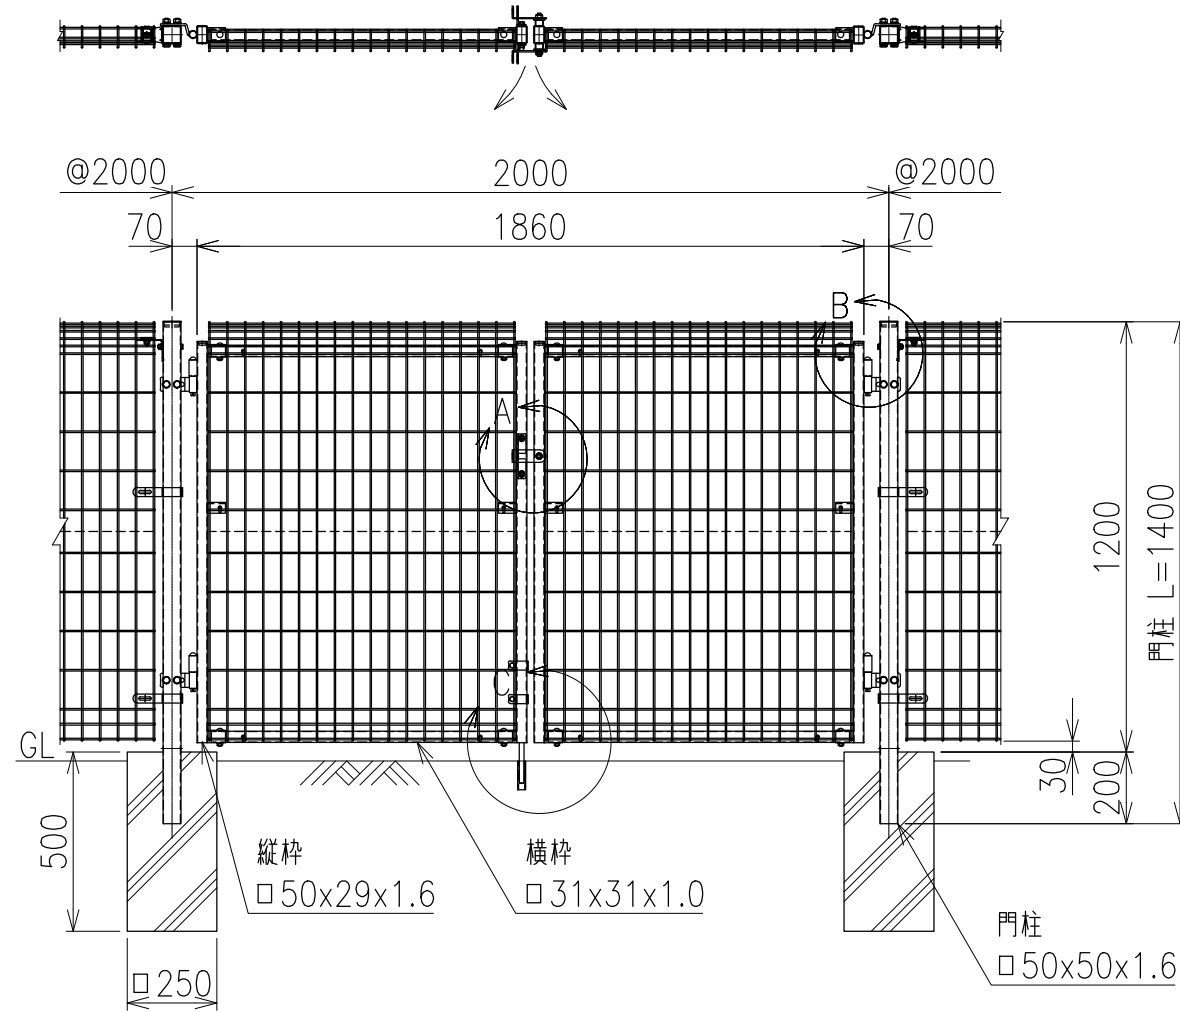

両開き門扉 S=1/20  
(H-120,W-200)

メッシュ寸法図 S=1/5

C部詳細図 S=1/8

A部詳細図 S=1/6

B部詳細図 S=1/6

\*出力する用紙サイズにより、表示された縮尺とは異なる場合があります。