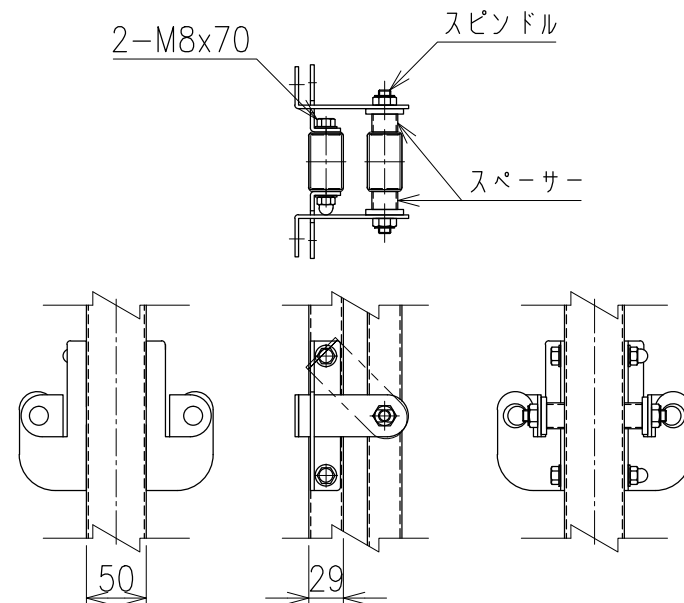

両開き門扉 S=1/20  
(H-120,W-200)

メッシュ寸法図 S=1/5

C部詳細図 S=1/8

A部詳細図 S=1/6

B部詳細図 S=1/6

\*出力する用紙サイズにより、表示された縮尺とは異なる場合があります。