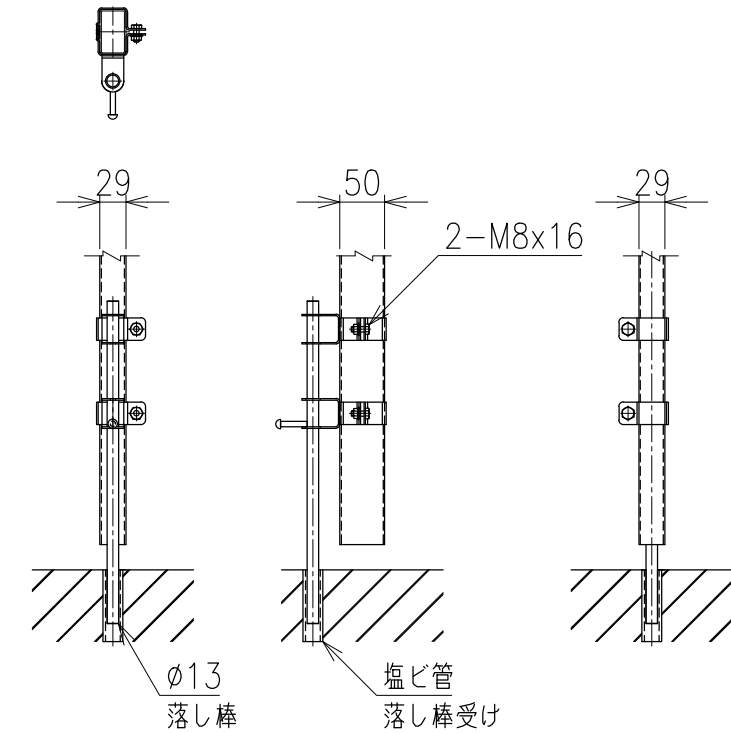

両開き門扉 S=1/20  
(H-120,W-200)

メッシュ寸法図 S=1/5

C部詳細図 S=1/8

A部詳細図 S=1/6

B部詳細図 S=1/6

\*出力する用紙サイズにより、表示された縮尺とは異なる場合があります。