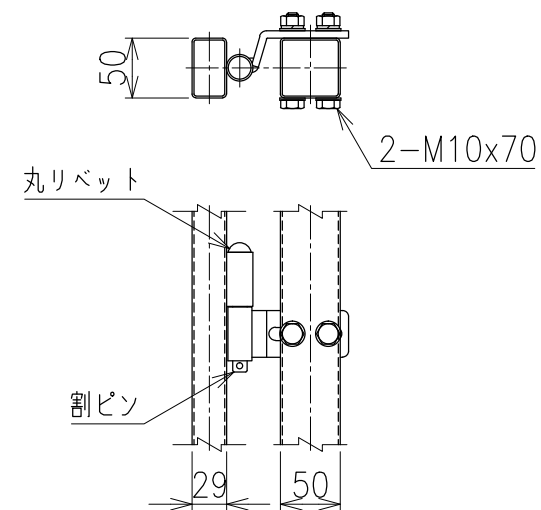

両開き門扉 S=1/20  
(H-120,W-200)

メッシュ寸法図 S=1/5

C部詳細図 S=1/8

A部詳細図 S=1/6

B部詳細図 S=1/6

\*出力する用紙サイズにより、表示された縮尺とは異なる場合があります。