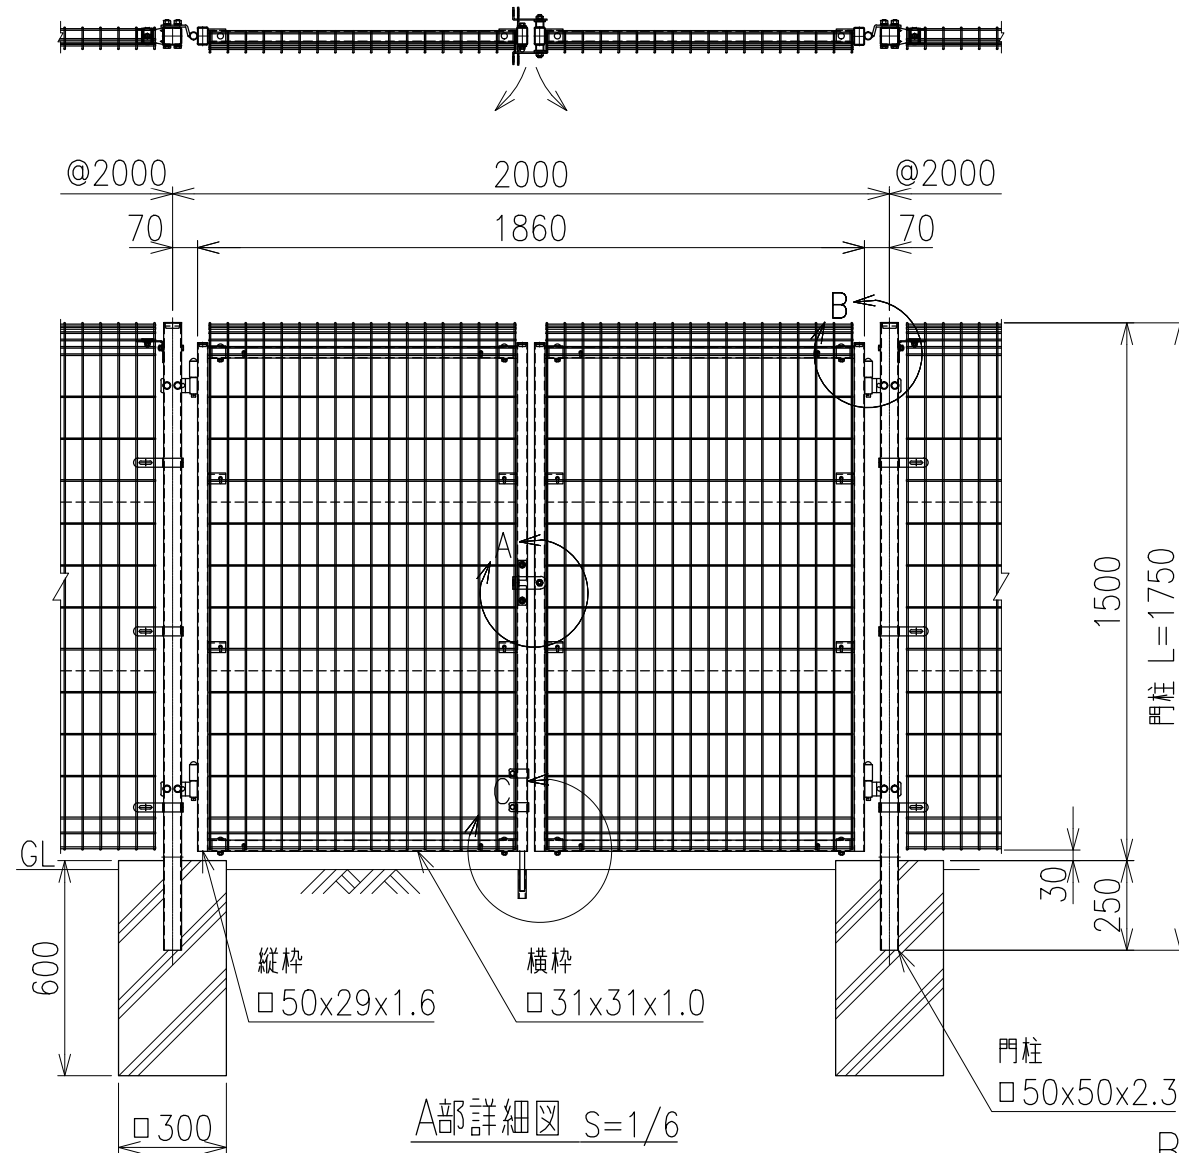

両開き門扉 S=1/20  
(H-150,W-200)

メッシュ寸法図 S=1/5

C部詳細図 S=1/8

A部詳細図 S=1/6

B部詳細図 S=1/6

\*出力する用紙サイズにより、表示された縮尺とは異なる場合があります。