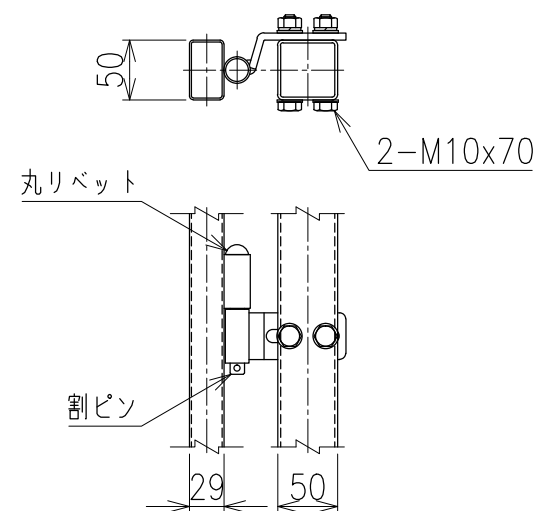

両開き門扉 S=1/20  
(H-150,W-200)

メッシュ寸法図 S=1/5

C部詳細図 S=1/8

A部詳細図 S=1/6

B部詳細図 S=1/6

\*出力する用紙サイズにより、表示された縮尺とは異なる場合があります。