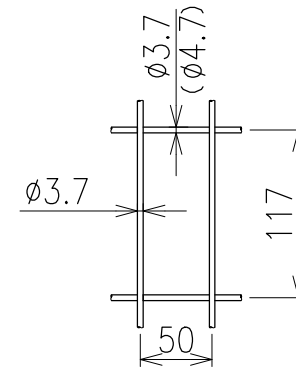

両開き門扉 S=1/20  
(H-150,W-200)

メッシュ寸法図 S=1/5

C部詳細図 S=1/8

A部詳細図 S=1/6

B部詳細図 S=1/6

\*出力する用紙サイズにより、表示された縮尺とは異なる場合があります。