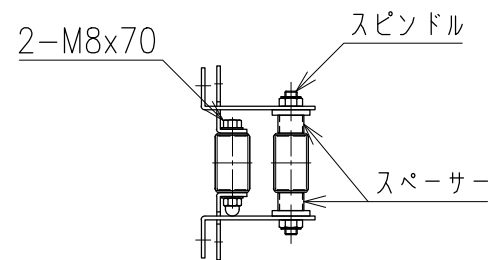

両開き門扉 S=1/20  
(H-150,W-200)

メッシュ寸法図 S=1/5

C部詳細図 S=1/8

A部詳細図 S=1/6

B部詳細図 S=1/6

\*出力する用紙サイズにより、表示された縮尺とは異なる場合があります。