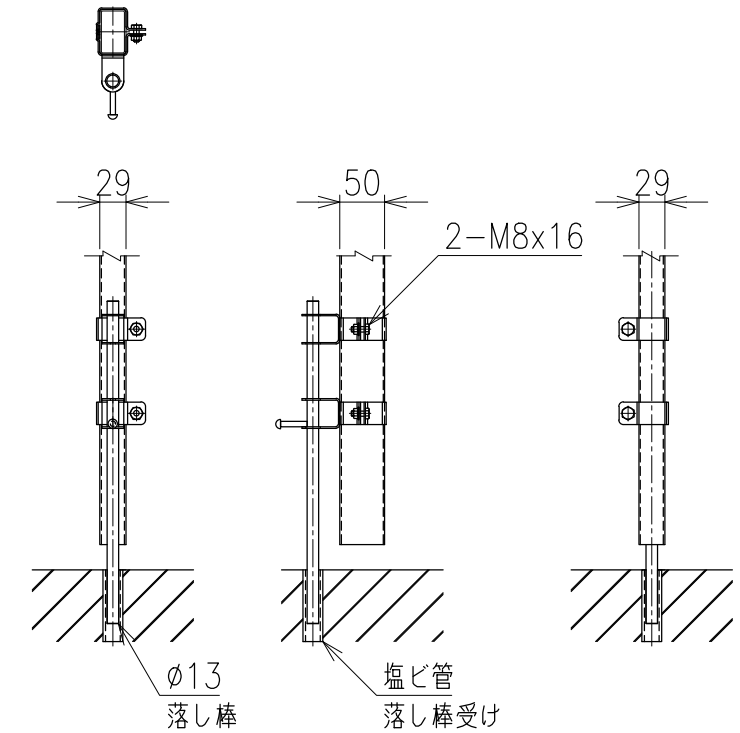

両開き門扉 S=1/20  
(H-150,W-200)

メッシュ寸法図 S=1/5

C部詳細図 S=1/8

A部詳細図 S=1/6

B部詳細図 S=1/6

\*出力する用紙サイズにより、表示された縮尺とは異なる場合があります。