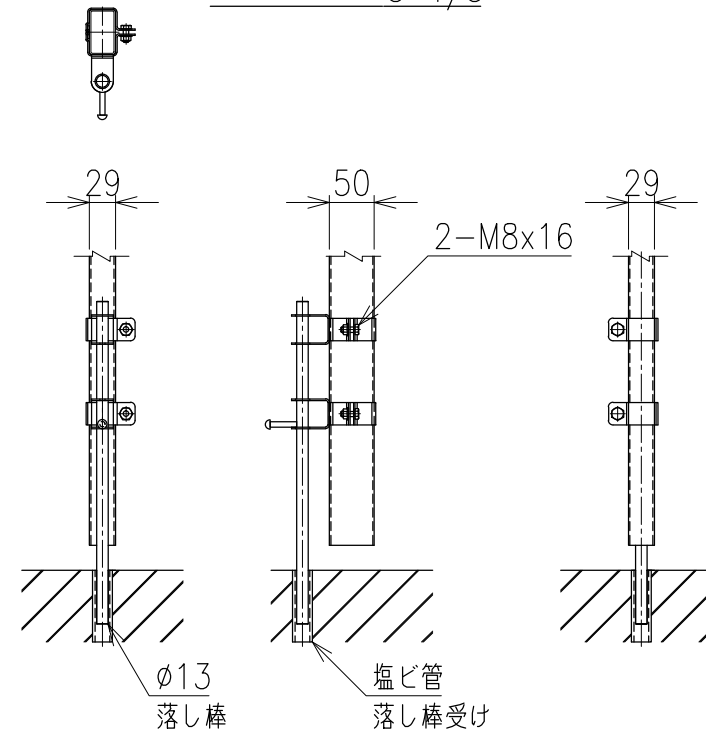

両開き門扉 S=1/20
(H-180,W-200)

A部詳細図 S=1/6

B部詳細図 S=1/6

C部詳細図 S=1/8

メッシュ寸法図 S=1/5

*出力する用紙サイズにより、表示された縮尺とは異なる場合があります。