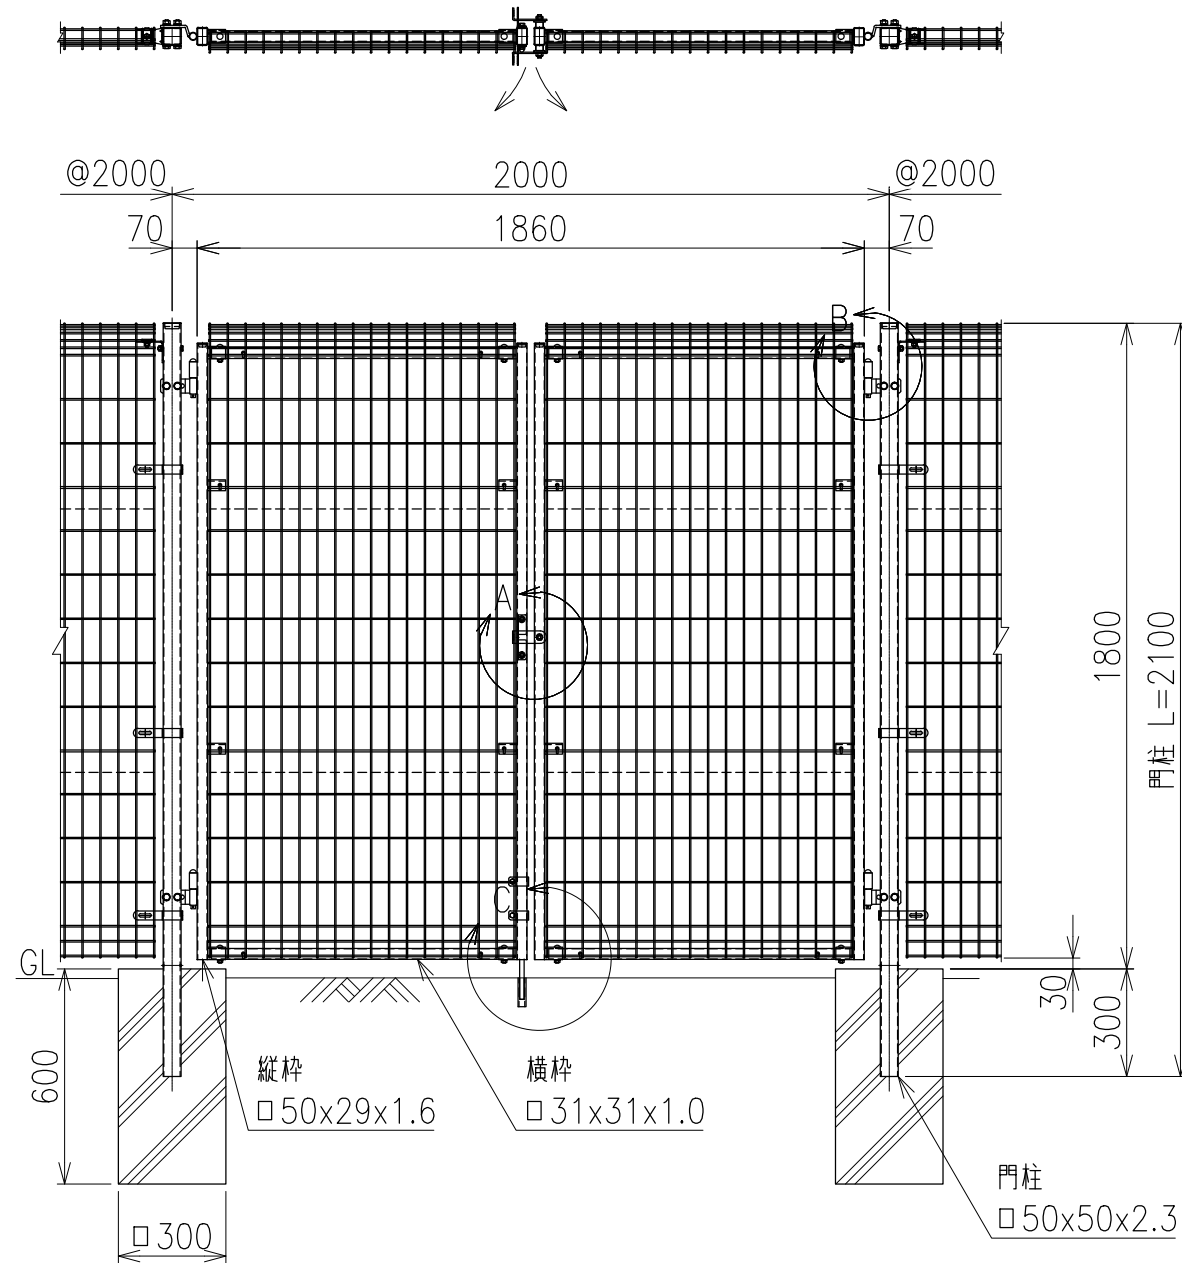

両開き門扉 S=1/20
(H-180,W-200)

A部詳細図 S=1/6

B部詳細図 S=1/6

C部詳細図 S=1/8

メッシュ寸法図 S=1/5

*出力する用紙サイズにより、表示された縮尺とは異なる場合があります。