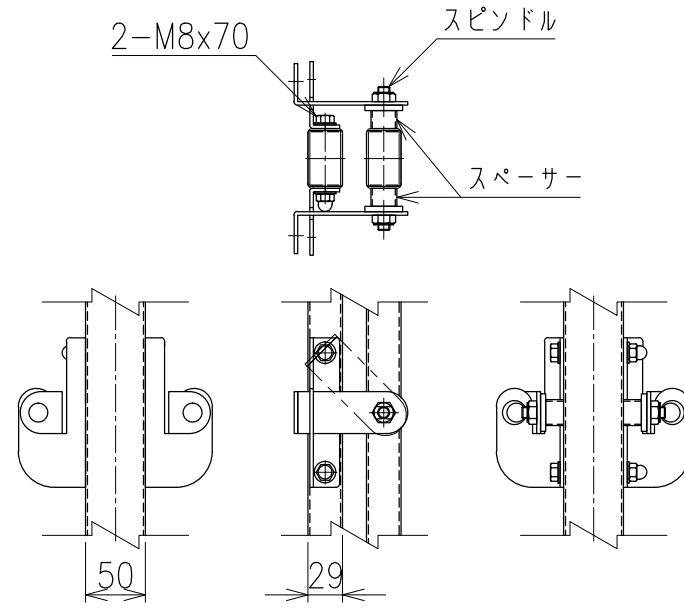

両開き門扉 S=1/20
(H-180,W-200)

A部詳細図 S=1/6

B部詳細図 S=1/6

C部詳細図 S=1/8

メッシュ寸法図 S=1/5

*出力する用紙サイズにより、表示された縮尺とは異なる場合があります。