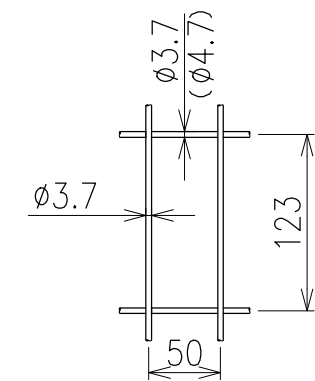

両開き門扉 S=1/20
(H-180,W-200)

A部詳細図 S=1/6

B部詳細図 S=1/6

C部詳細図 S=1/8

メッシュ寸法図 S=1/5

*出力する用紙サイズにより、表示された縮尺とは異なる場合があります。