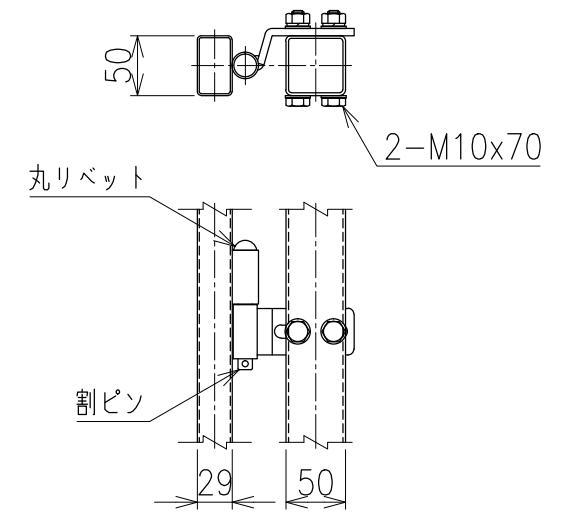

両開き門扉 S=1/20
(H-180,W-200)

A部詳細図 S=1/6

B部詳細図 S=1/6

C部詳細図 S=1/8

メッシュ寸法図 S=1/5

*出力する用紙サイズにより、表示された縮尺とは異なる場合があります。