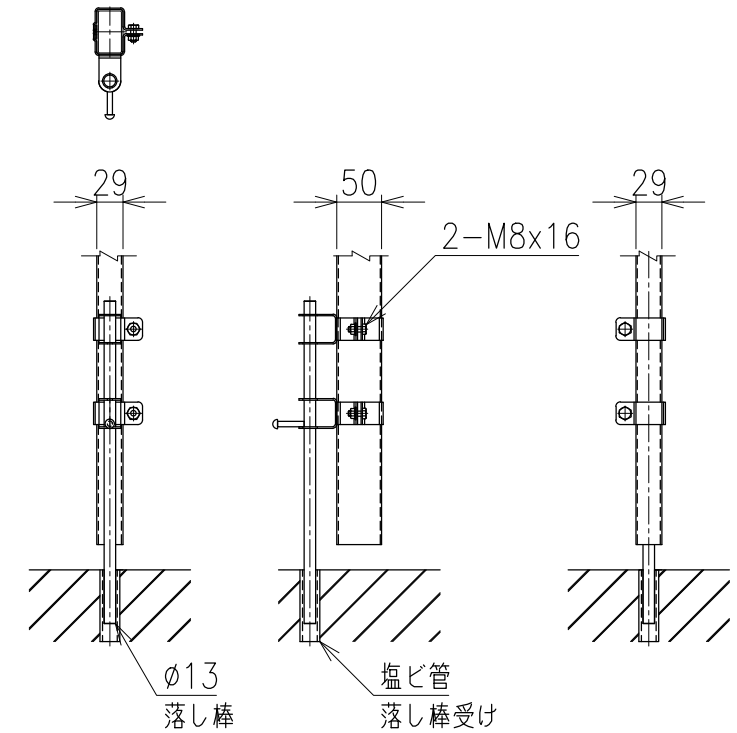

両開き門扉 S=1/20
(H-80,W-200)

メッシュ寸法図 S=1/5

C部詳細図 S=1/8

A部詳細図 S=1/6

B部詳細図 S=1/6

*出力する用紙サイズにより、表示された縮尺とは異なる場合があります。