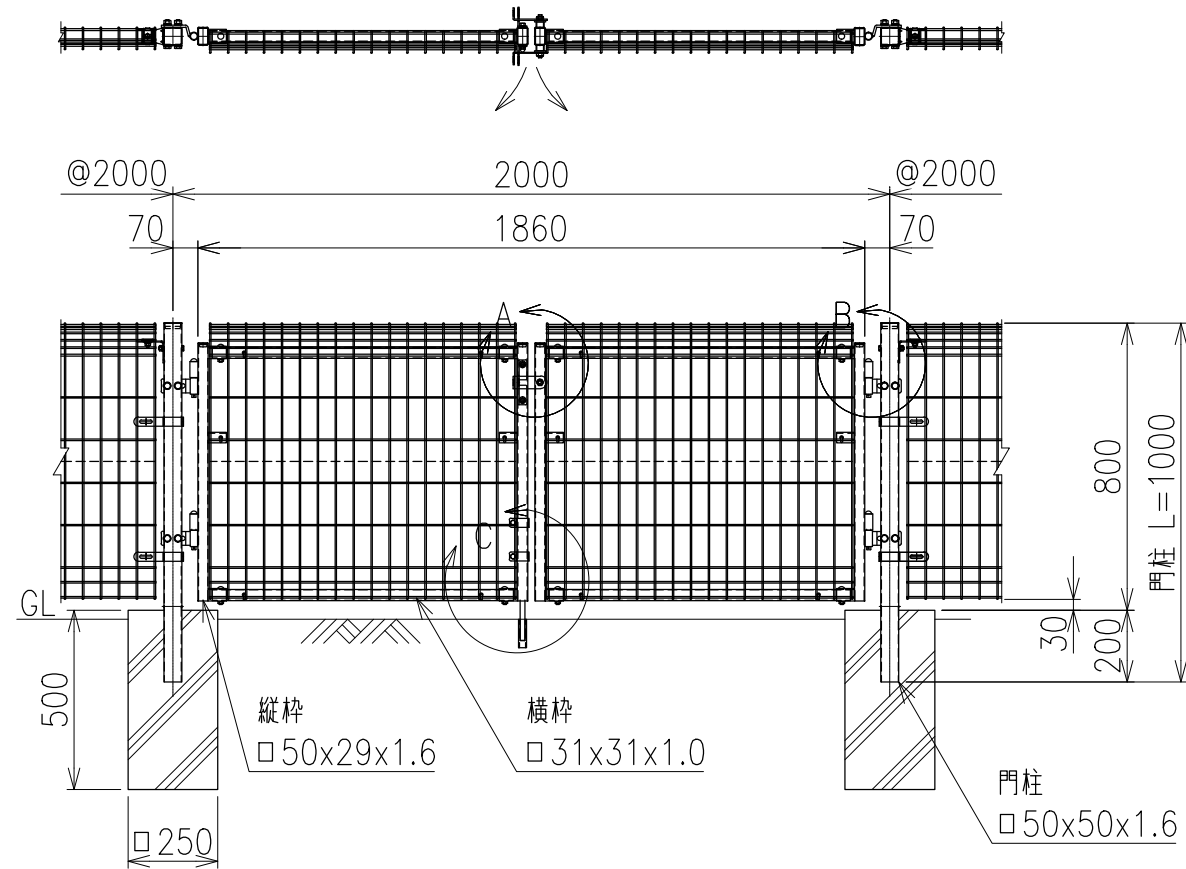

両開き門扉 S=1/20
(H-80,W-200)

メッシュ寸法図 S=1/5

C部詳細図 S=1/8

A部詳細図 S=1/6

B部詳細図 S=1/6

*出力する用紙サイズにより、表示された縮尺とは異なる場合があります。