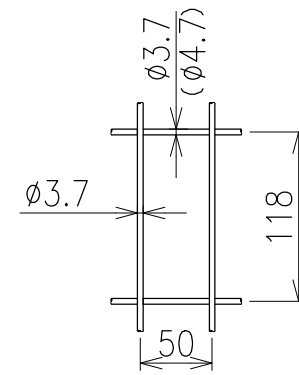

両開き門扉 S=1/20
(H-80,W-200)

メッシュ寸法図 S=1/5

C部詳細図 S=1/8

A部詳細図 S=1/6

B部詳細図 S=1/6

*出力する用紙サイズにより、表示された縮尺とは異なる場合があります。