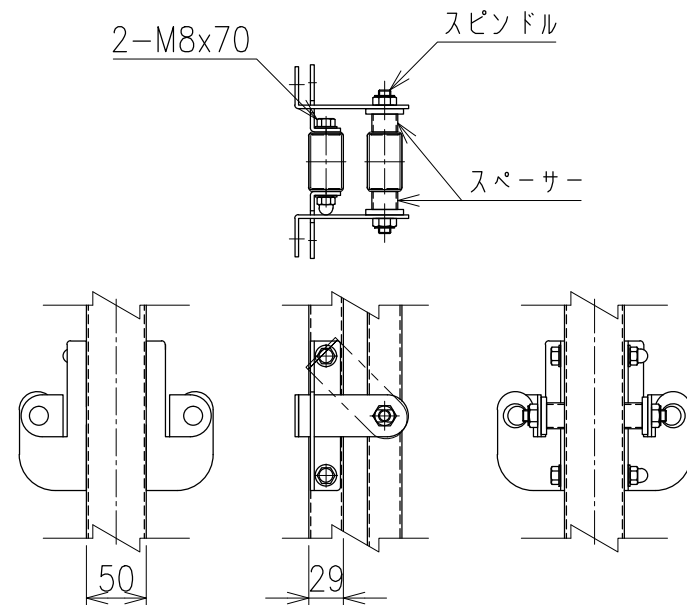

両開き門扉 S=1/20
(H-80,W-200)

メッシュ寸法図 S=1/5

C部詳細図 S=1/8

A部詳細図 S=1/6

B部詳細図 S=1/6

*出力する用紙サイズにより、表示された縮尺とは異なる場合があります。