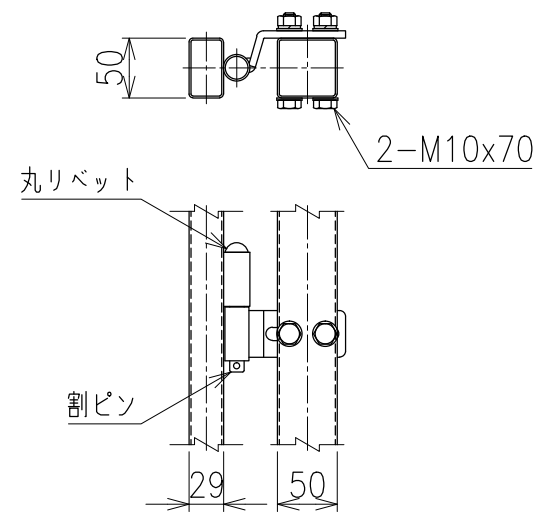

両開き門扉 S=1/20
(H-80,W-200)

メッシュ寸法図 S=1/5

C部詳細図 S=1/8

A部詳細図 S=1/6

B部詳細図 S=1/6

*出力する用紙サイズにより、表示された縮尺とは異なる場合があります。