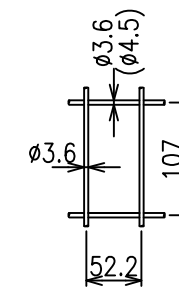

両開き門扉 S=1/20
(H-120XW-300)

A部詳細図 S=1/5

C部詳細図 S=1/8

メッシュ寸法図 S=1/5

B部詳細図 S=1/8

*出力する用紙サイズにより、表示された縮尺とは異なる場合があります。