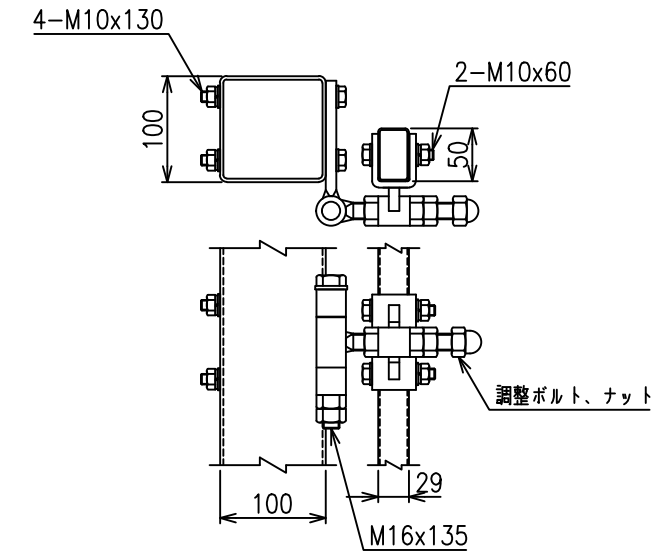

両開き門扉 S=1/20
(H-120XW-300)

A部詳細図 S=1/5

C部詳細図 S=1/8

メッシュ寸法図 S=1/5

B部詳細図 S=1/8

*出力する用紙サイズにより、表示された縮尺とは異なる場合があります。