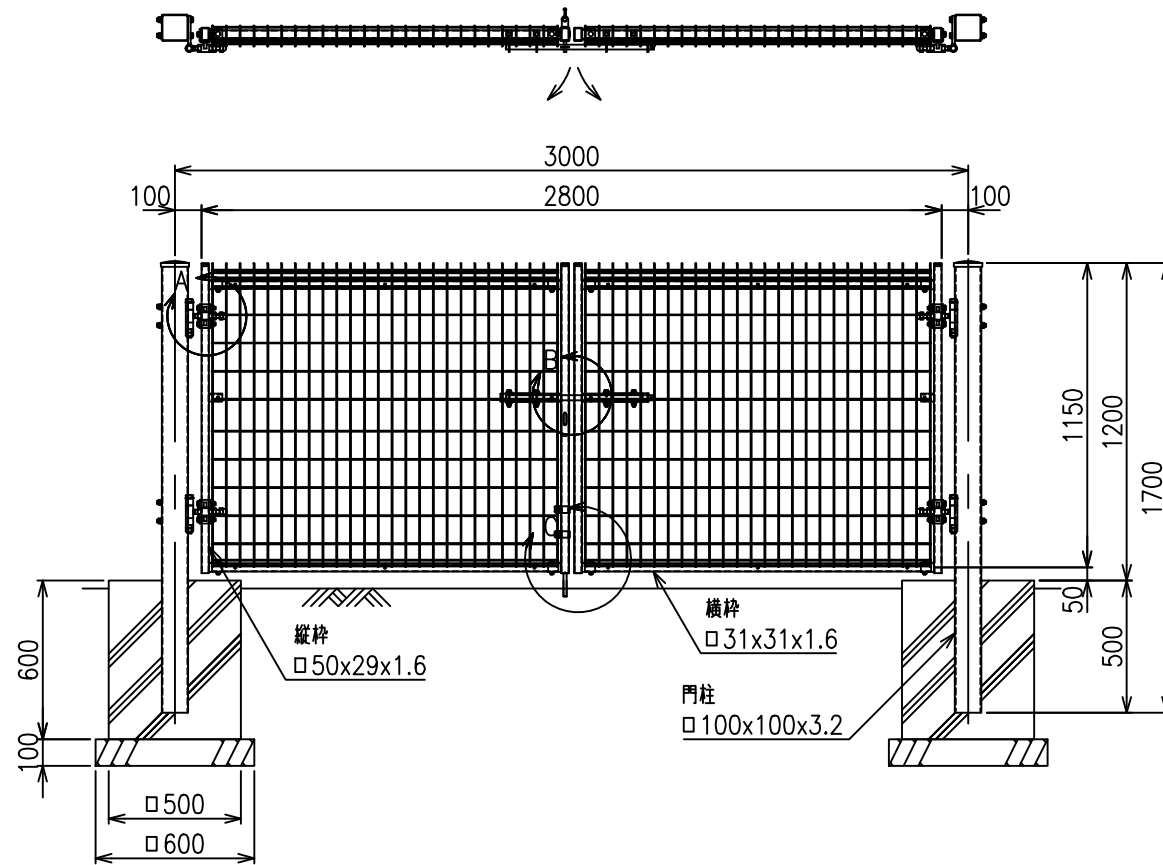

両開き門扉 S=1/20
(H-120XW-300)

A部詳細図 S=1/5

C部詳細図 S=1/8

メッシュ寸法図 S=1/5

B部詳細図 S=1/8

*出力する用紙サイズにより、表示された縮尺とは異なる場合があります。