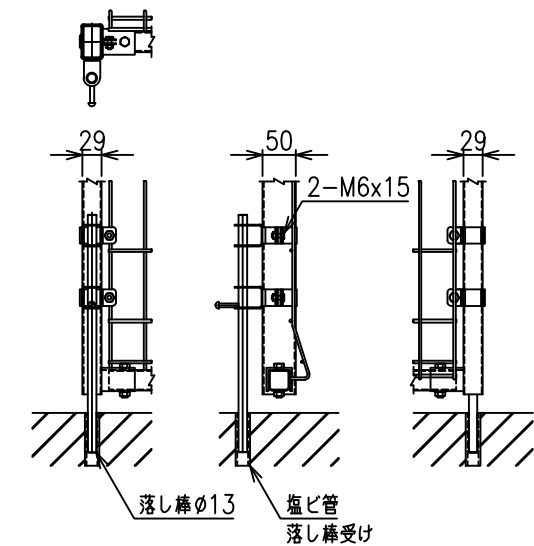

両開き門扉 S=1/20
(H-120XW-300)

A部詳細図 S=1/5

C部詳細図 S=1/8

メッシュ寸法図 S=1/5

B部詳細図 S=1/8

*出力する用紙サイズにより、表示された縮尺とは異なる場合があります。