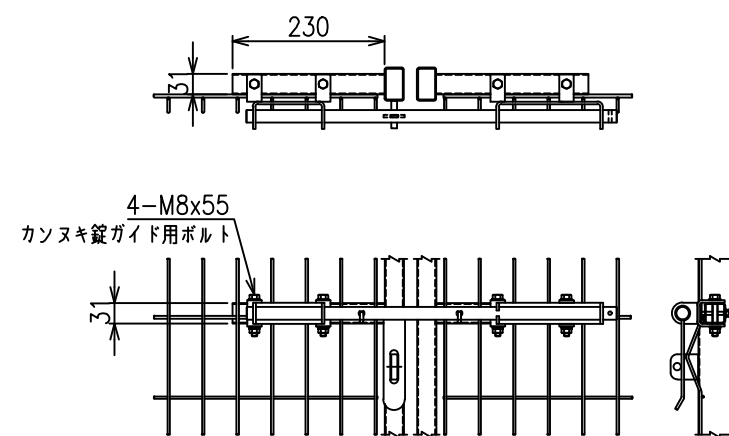

両開き門扉 S=1/20
(H-120XW-300)

A部詳細図 S=1/5

C部詳細図 S=1/8

メッシュ寸法図 S=1/5

B部詳細図 S=1/8

*出力する用紙サイズにより、表示された縮尺とは異なる場合があります。