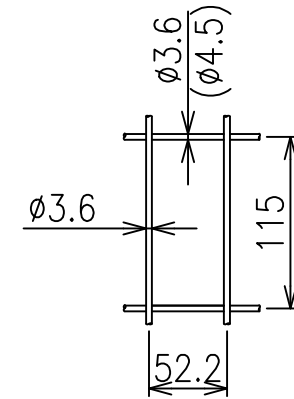

両開き門扉 S=1/20
(H-150,W-200)

メッシュ寸法図 S=1/5

C部詳細図 S=1/8

A部詳細図 S=1/6

B部詳細図 S=1/6

*出力する用紙サイズにより、表示された縮尺とは異なる場合があります。