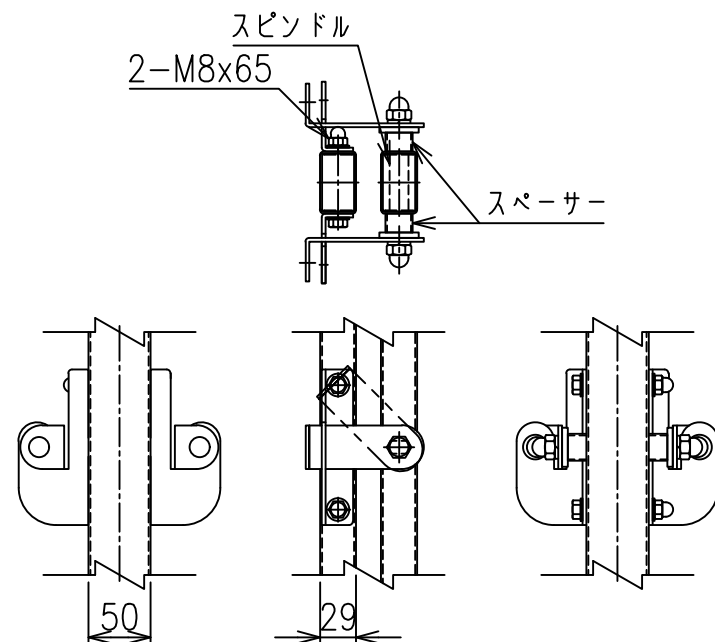

両開き門扉 S=1/20
(H-150,W-200)

メッシュ寸法図 S=1/5

C部詳細図 S=1/8

A部詳細図 S=1/6

B部詳細図 S=1/6

*出力する用紙サイズにより、表示された縮尺とは異なる場合があります。