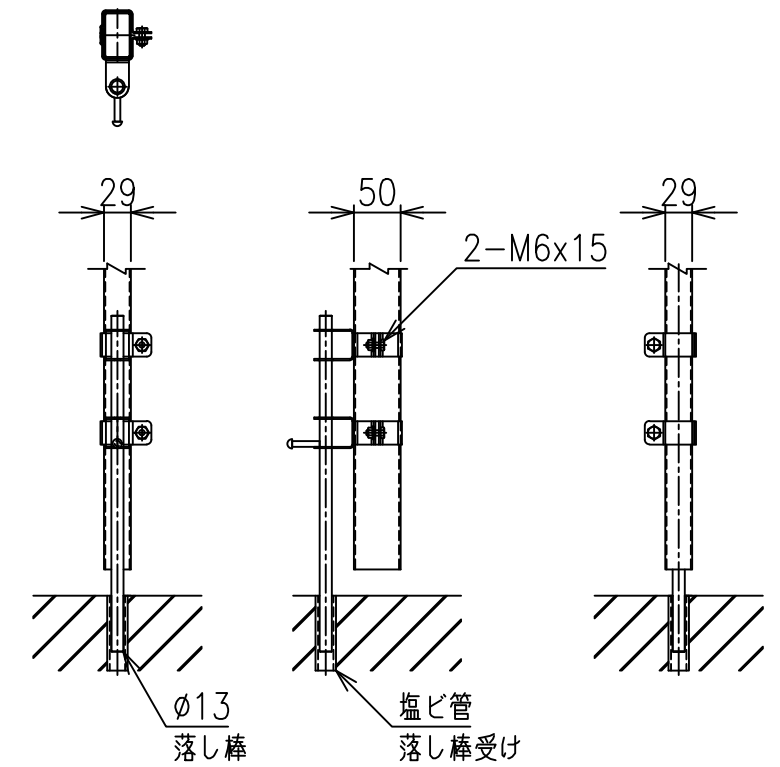

両開き門扉 S=1/20
(H-150,W-200)

メッシュ寸法図 S=1/5

C部詳細図 S=1/8

A部詳細図 S=1/6

B部詳細図 S=1/6

*出力する用紙サイズにより、表示された縮尺とは異なる場合があります。