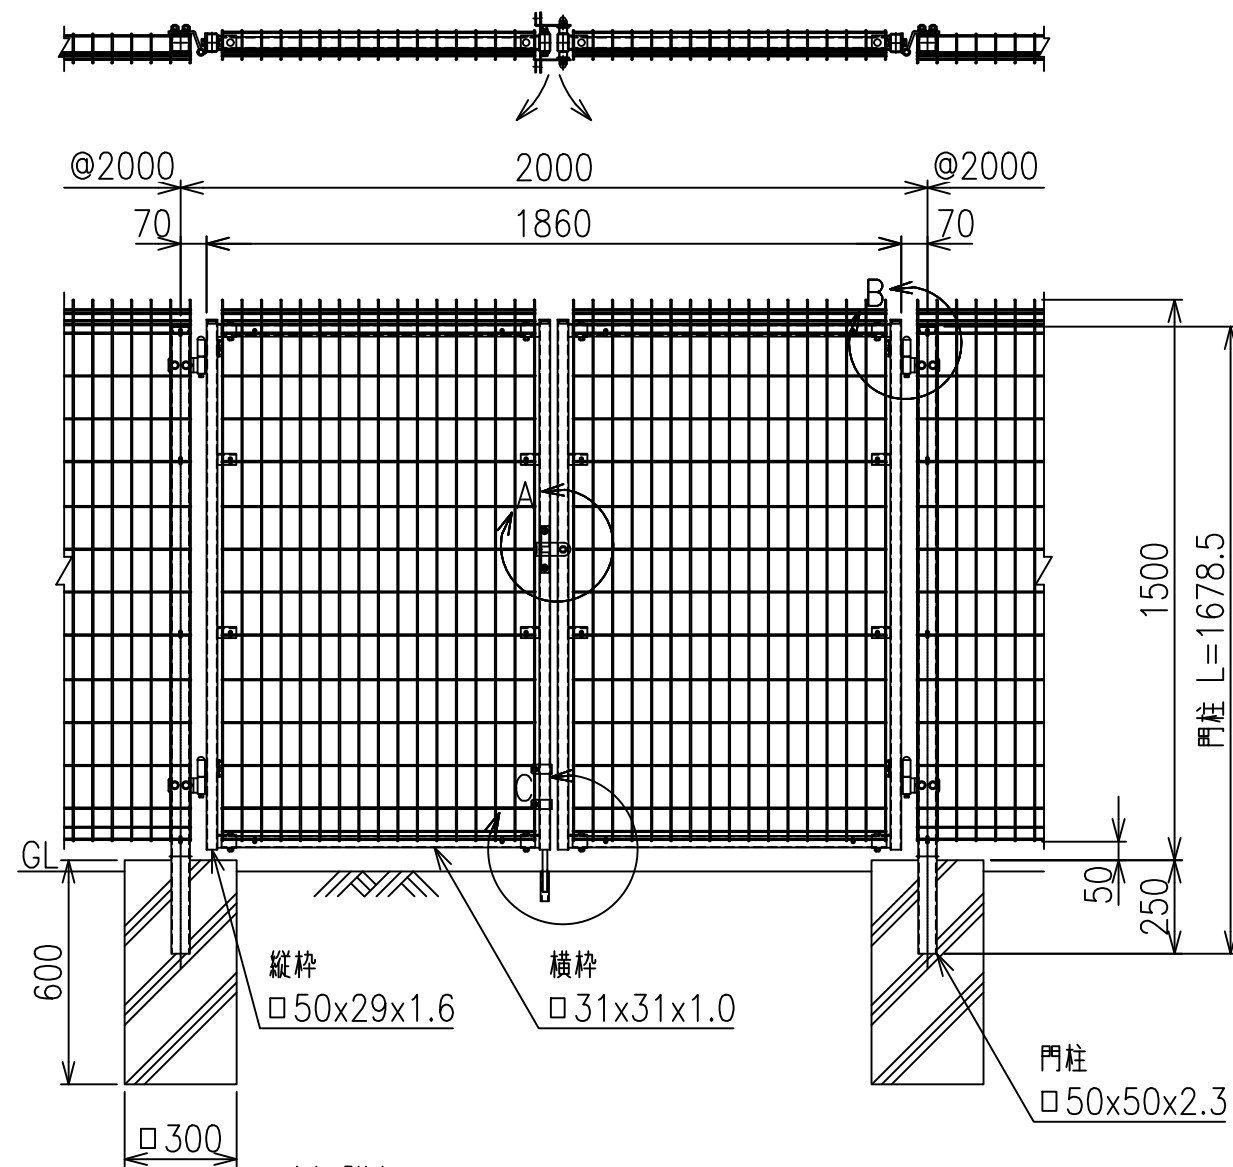

両開き門扉 S=1/20
(H-150,W-200)

メッシュ寸法図 S=1/5

C部詳細図 S=1/8

A部詳細図 S=1/6

B部詳細図 S=1/6

*出力する用紙サイズにより、表示された縮尺とは異なる場合があります。