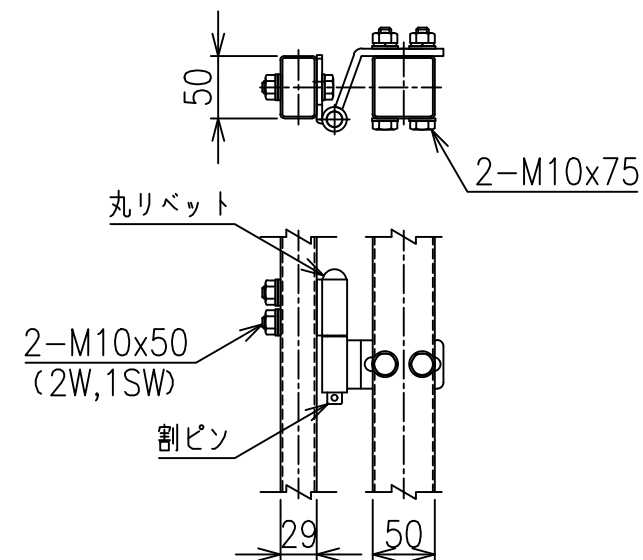

両開き門扉 S=1/20
(H-150,W-200)

メッシュ寸法図 S=1/5

C部詳細図 S=1/8

A部詳細図 S=1/6

B部詳細図 S=1/6

*出力する用紙サイズにより、表示された縮尺とは異なる場合があります。