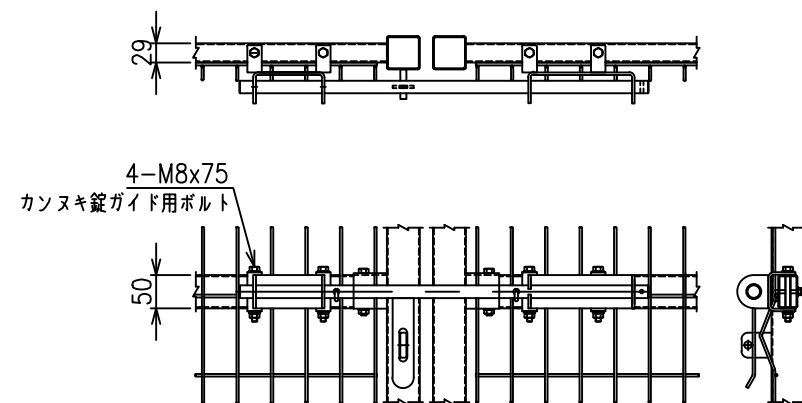

両開き門扉 S=1/20
(H-150XW-600)

A部詳細図 S=1/5

C部詳細図 S=1/8

メッシュ寸法図 S=1/5

B部詳細図 S=1/8

*出力する用紙サイズにより、表示された縮尺とは異なる場合があります。