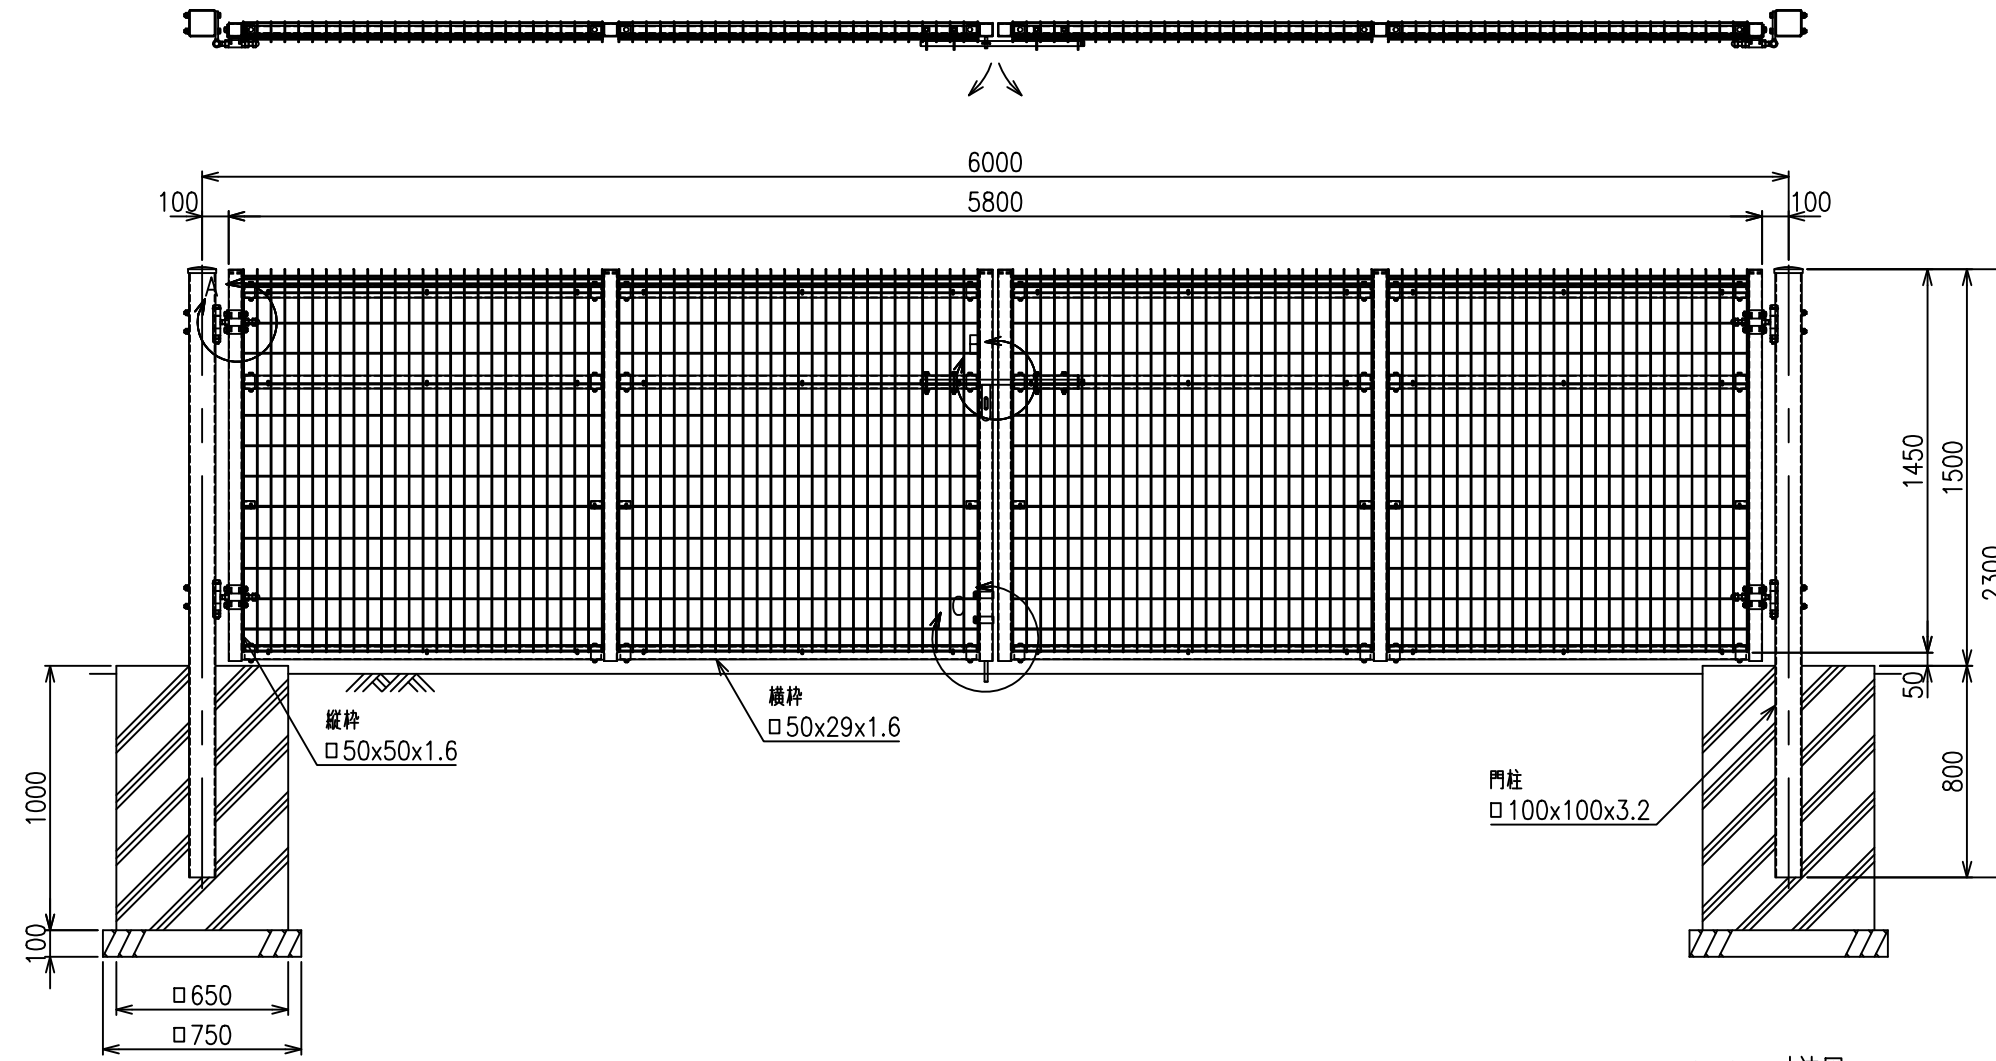

両開き門扉 S=1/20
(H-150XW-600)

A部詳細図 S=1/5

C部詳細図 S=1/8

メッシュ寸法図 S=1/5

B部詳細図 S=1/8

*出力する用紙サイズにより、表示された縮尺とは異なる場合があります。