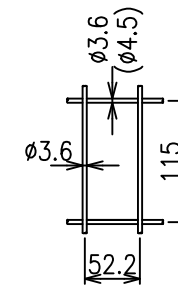

両開き門扉 S=1/20
(H-150XW-600)

A部詳細図 S=1/5

C部詳細図 S=1/8

メッシュ寸法図 S=1/5

B部詳細図 S=1/8

*出力する用紙サイズにより、表示された縮尺とは異なる場合があります。