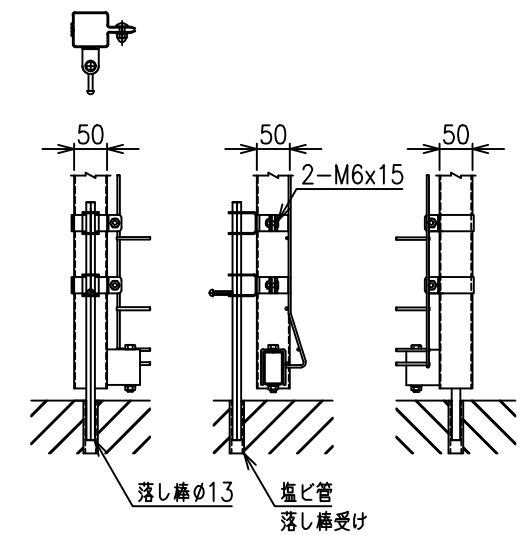

両開き門扉 S=1/20
(H-150XW-600)

A部詳細図 S=1/5

C部詳細図 S=1/8

メッシュ寸法図 S=1/5

B部詳細図 S=1/8

*出力する用紙サイズにより、表示された縮尺とは異なる場合があります。