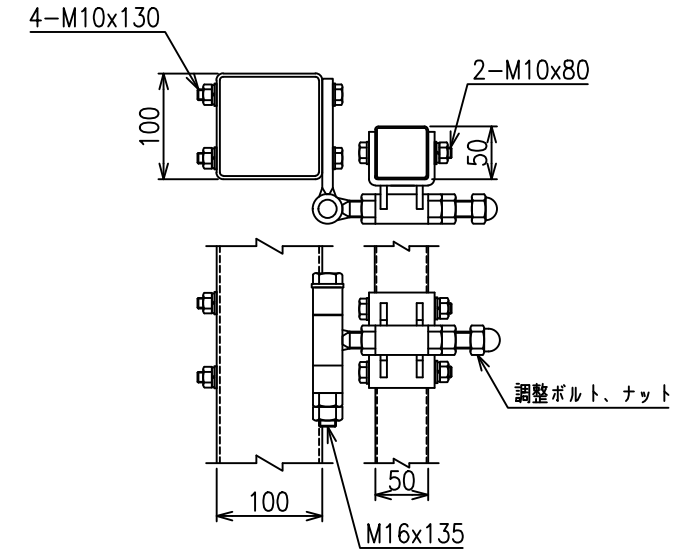

両開き門扉 S=1/20
(H-150XW-600)

A部詳細図 S=1/5

C部詳細図 S=1/8

メッシュ寸法図 S=1/5

B部詳細図 S=1/8

*出力する用紙サイズにより、表示された縮尺とは異なる場合があります。