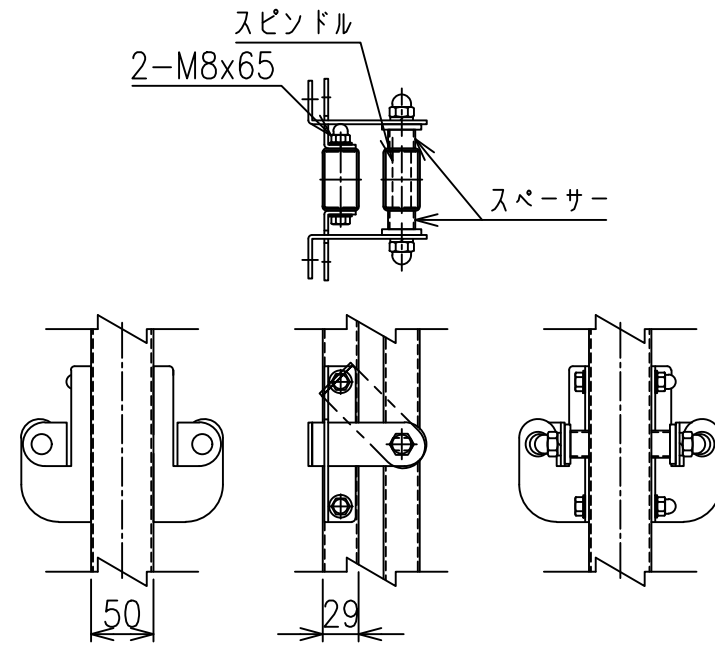

両開き門扉 S=1/20
(H-180,W-200)

A部詳細図 S=1/6

B部詳細図 S=1/6

C部詳細図 S=1/8

メッシュ寸法図 S=1/5

*出力する用紙サイズにより、表示された縮尺とは異なる場合があります。