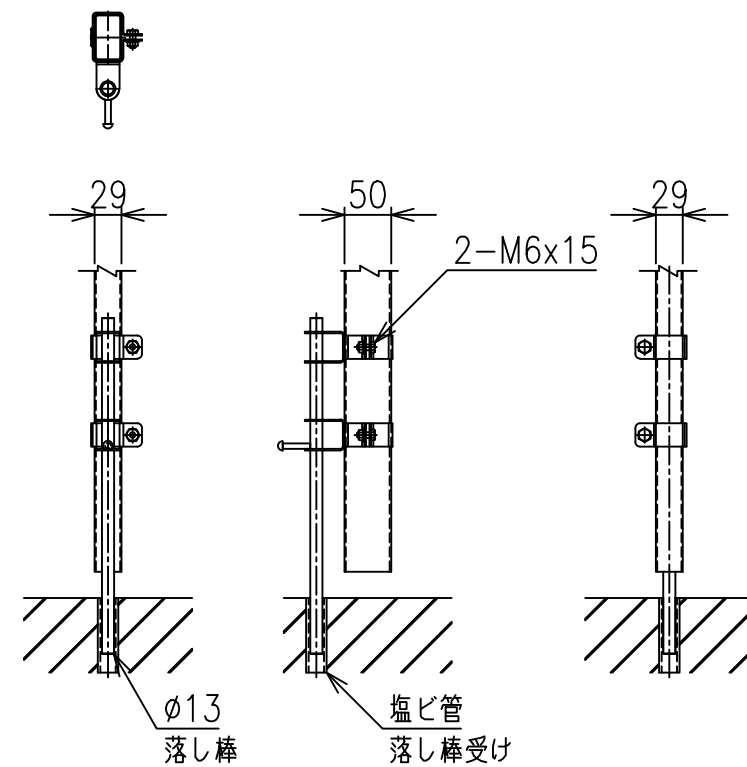

両開き門扉 S=1/20
(H-180,W-200)

A部詳細図 S=1/6

B部詳細図 S=1/6

C部詳細図 S=1/8

メッシュ寸法図 S=1/5

*出力する用紙サイズにより、表示された縮尺とは異なる場合があります。