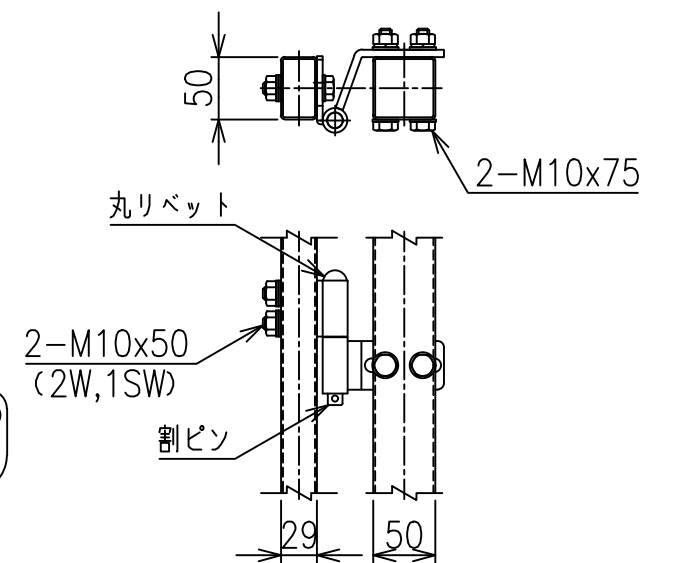

両開き門扉 S=1/20
(H-180,W-200)

A部詳細図 S=1/6

B部詳細図 S=1/6

C部詳細図 S=1/8

メッシュ寸法図 S=1/5

*出力する用紙サイズにより、表示された縮尺とは異なる場合があります。