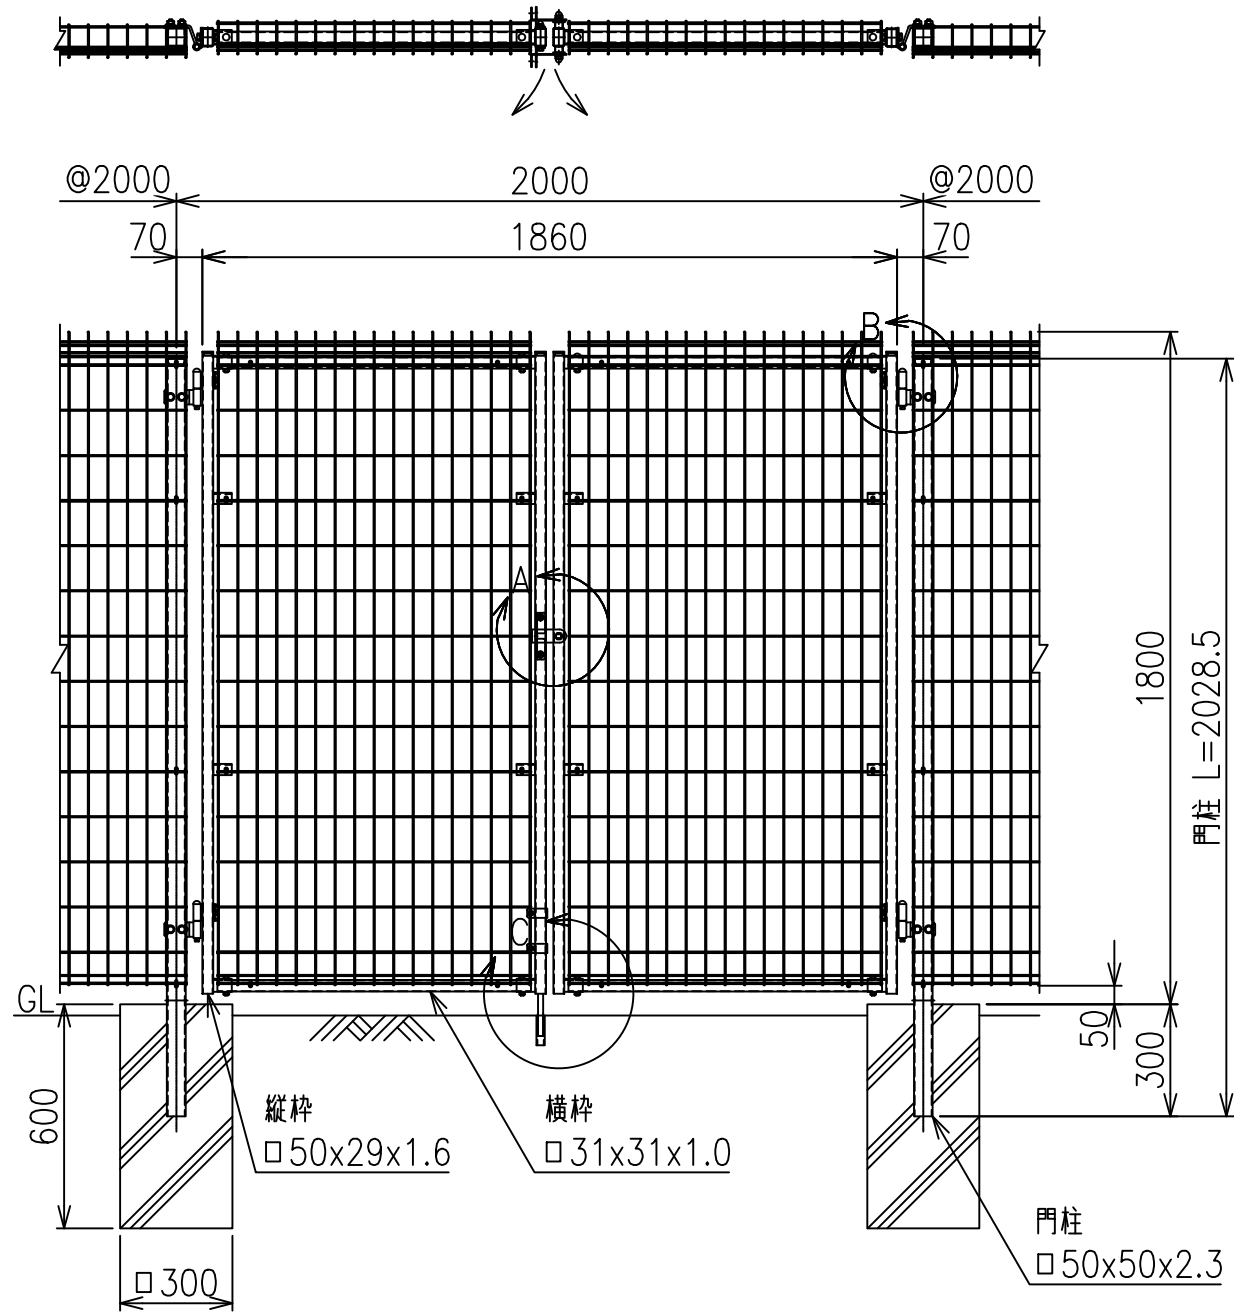

両開き門扉 S=1/20
(H-180,W-200)

A部詳細図 S=1/6

B部詳細図 S=1/6

C部詳細図 S=1/8

メッシュ寸法図 S=1/5

*出力する用紙サイズにより、表示された縮尺とは異なる場合があります。