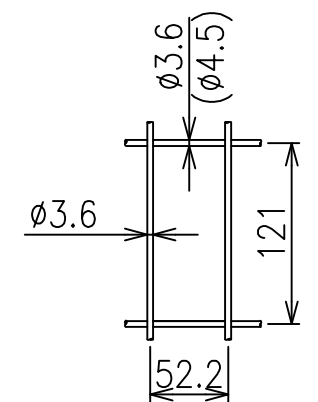

両開き門扉 S=1/20
(H-180,W-200)

A部詳細図 S=1/6

B部詳細図 S=1/6

C部詳細図 S=1/8

メッシュ寸法図 S=1/5

*出力する用紙サイズにより、表示された縮尺とは異なる場合があります。