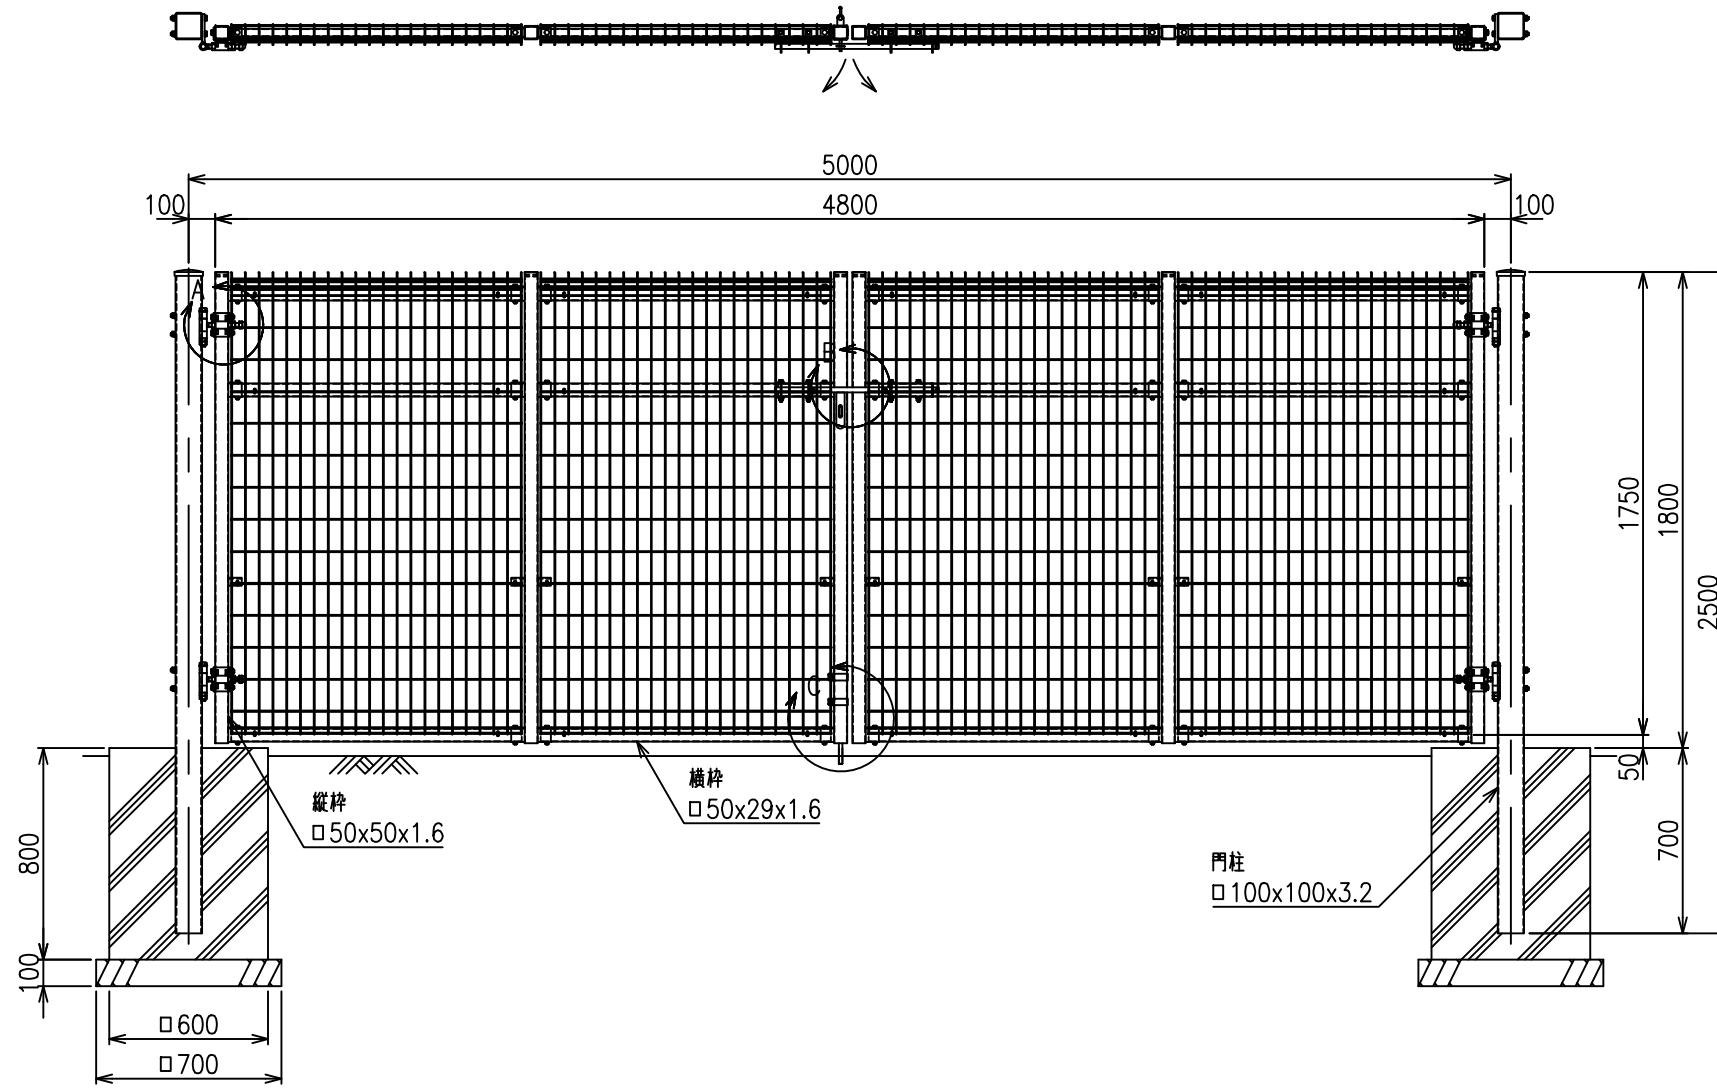

両開き門扉 S=1/20
(H-180W-500)

A部詳細図 S=1/5

C部詳細図 S=1/8

メッシュ寸法図 S=1/5

B部詳細図 S=1/8

*出力する用紙サイズにより、表示された縮尺とは異なる場合があります。