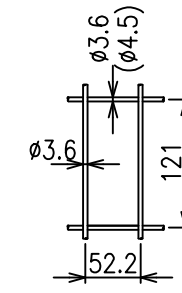

両開き門扉 S=1/20
(H-180W-500)

A部詳細図 S=1/5

C部詳細図 S=1/8

メッシュ寸法図 S=1/5

B部詳細図 S=1/8

*出力する用紙サイズにより、表示された縮尺とは異なる場合があります。