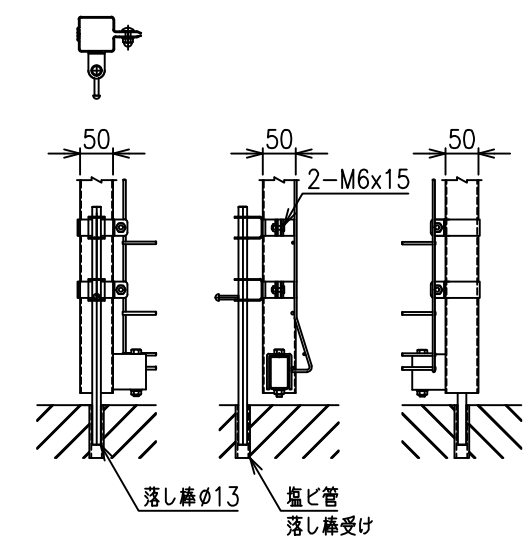

両開き門扉 S=1/20
(H-180W-500)

A部詳細図 S=1/5

C部詳細図 S=1/8

メッシュ寸法図 S=1/5

B部詳細図 S=1/8

*出力する用紙サイズにより、表示された縮尺とは異なる場合があります。