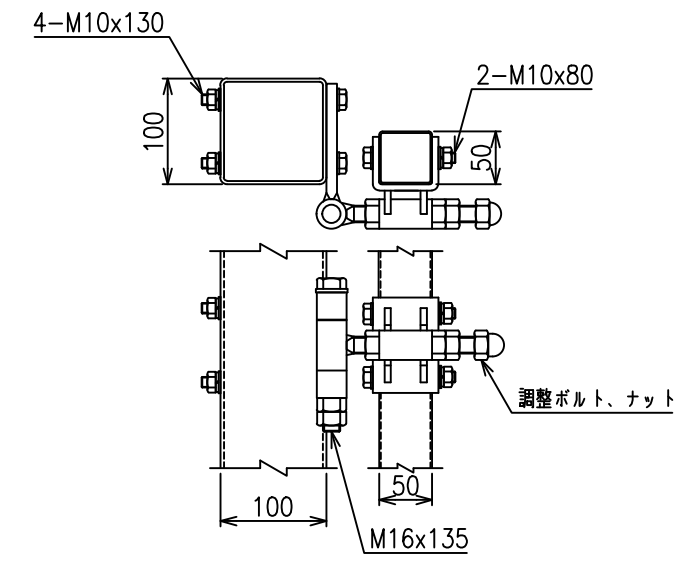

両開き門扉 S=1/20
(H-180W-500)

A部詳細図 S=1/5

C部詳細図 S=1/8

メッシュ寸法図 S=1/5

B部詳細図 S=1/8

*出力する用紙サイズにより、表示された縮尺とは異なる場合があります。