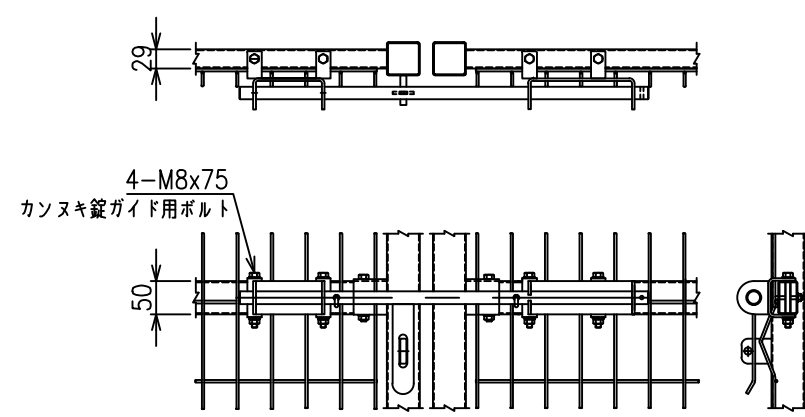

両開き門扉 S=1/20
(H-180W-500)

A部詳細図 S=1/5

C部詳細図 S=1/8

メッシュ寸法図 S=1/5

B部詳細図 S=1/8

*出力する用紙サイズにより、表示された縮尺とは異なる場合があります。