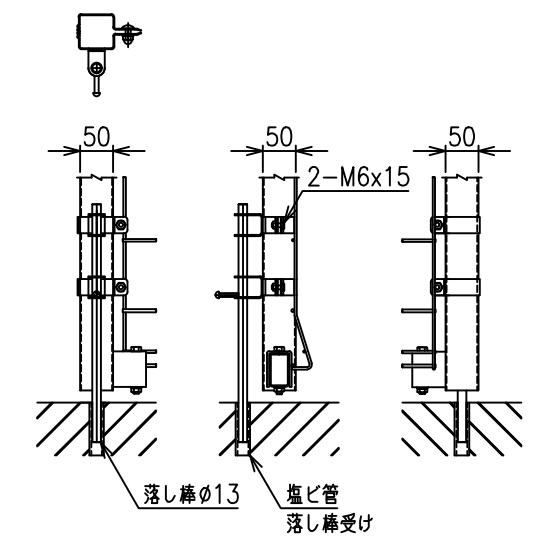

両開き門扉 S=1/20  
(H-180XW-600)

A部詳細図 S=1/5

C部詳細図 S=1/8

メッシュ寸法図 S=1/5

B部詳細図 S=1/8

\*出力する用紙サイズにより、表示された縮尺とは異なる場合があります。