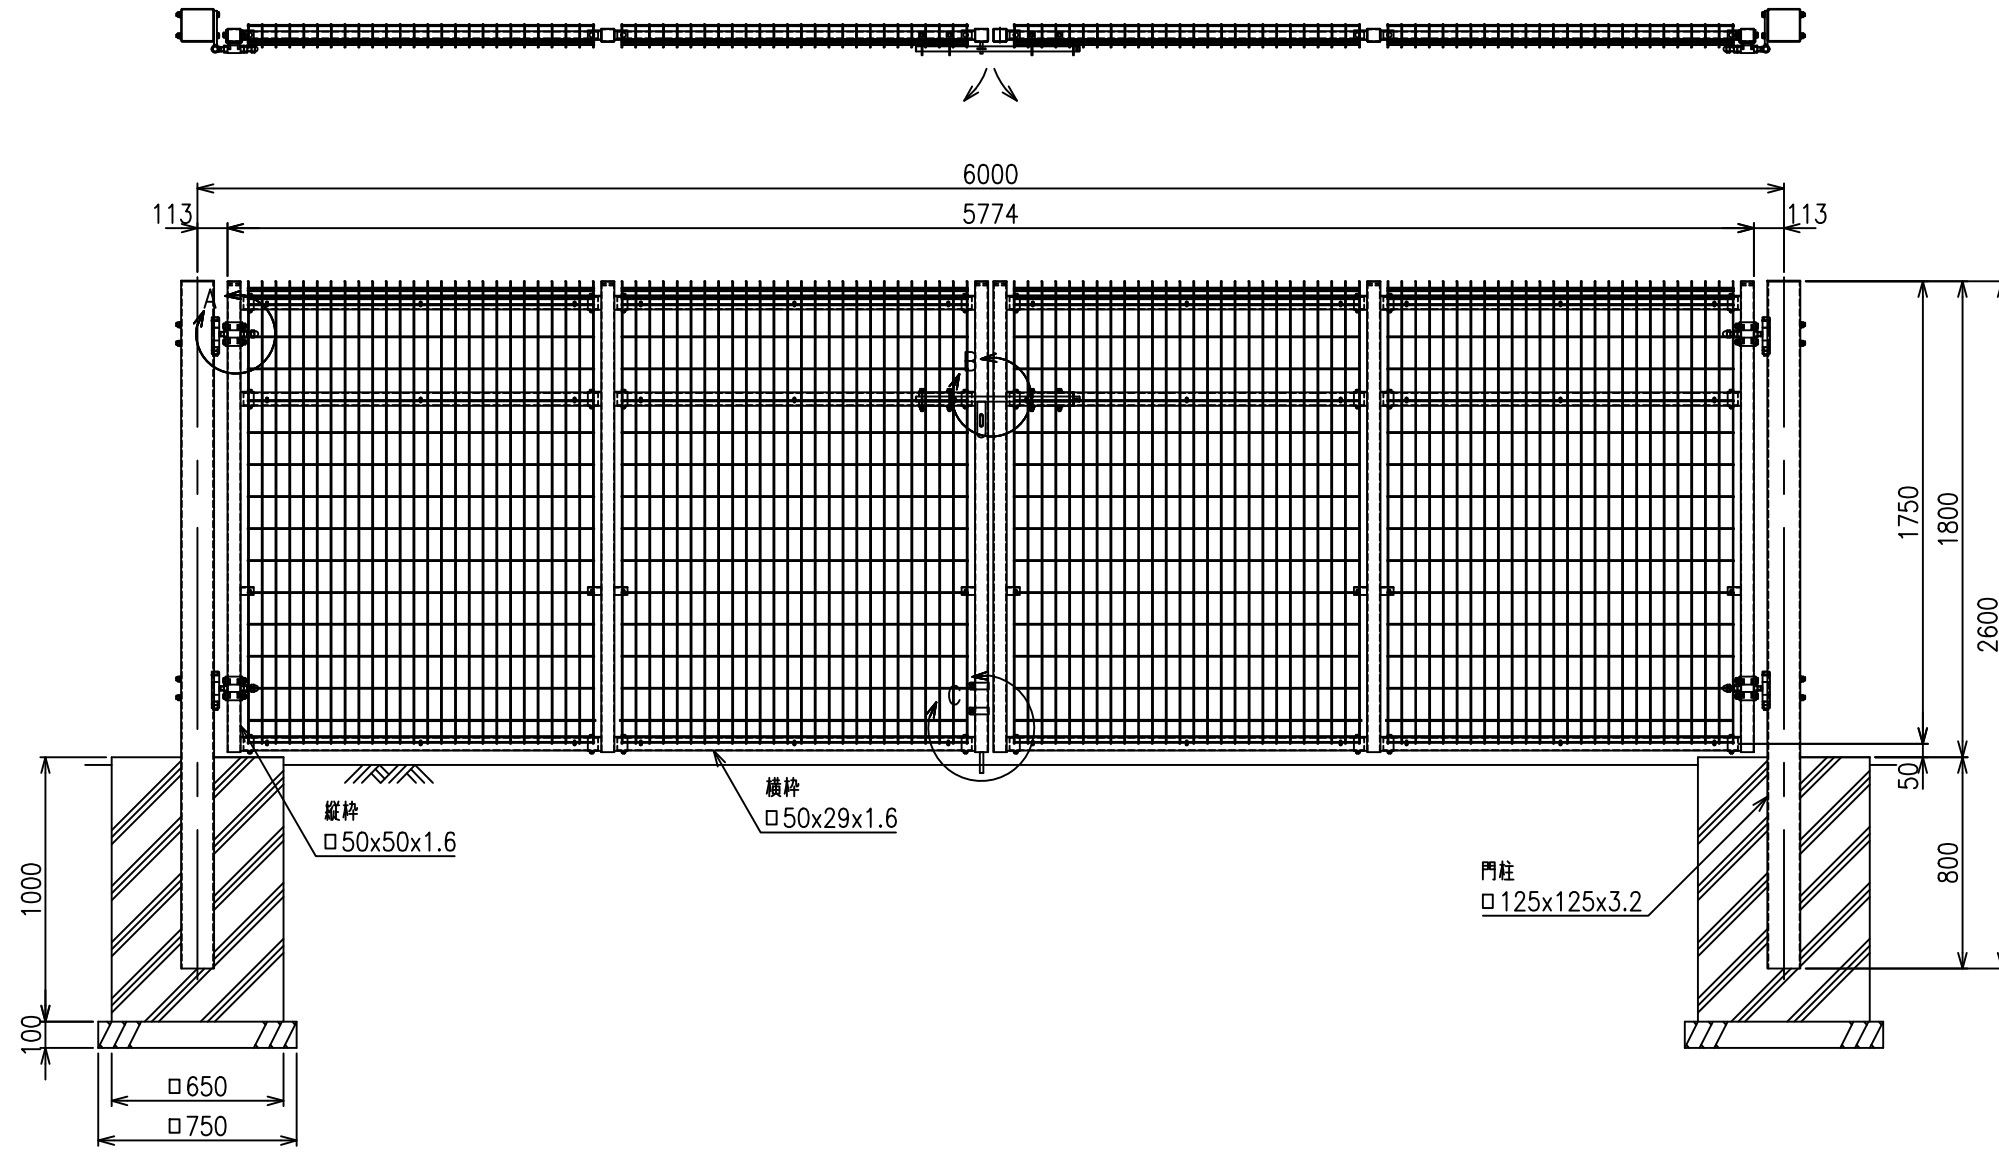

両開き門扉 S=1/20  
(H-180XW-600)

A部詳細図 S=1/5

C部詳細図 S=1/8

メッシュ寸法図 S=1/5

B部詳細図 S=1/8

\*出力する用紙サイズにより、表示された縮尺とは異なる場合があります。