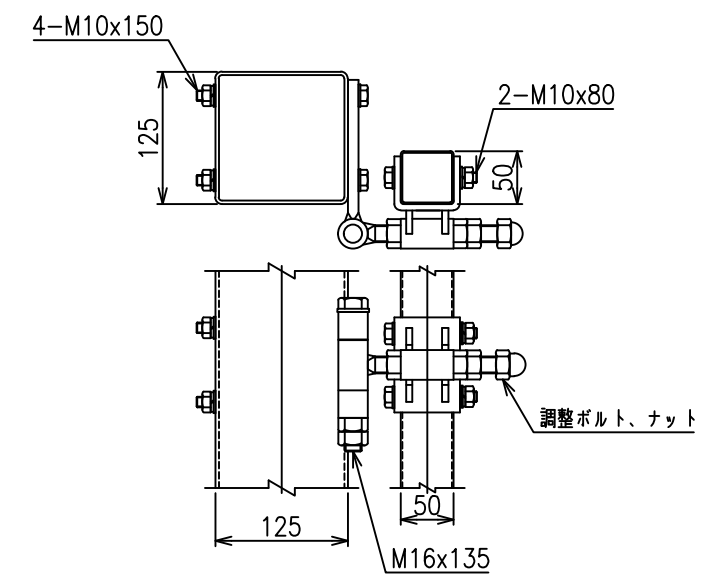

両開き門扉 S=1/20  
(H-180XW-600)

A部詳細図 S=1/5

C部詳細図 S=1/8

メッシュ寸法図 S=1/5

B部詳細図 S=1/8

\*出力する用紙サイズにより、表示された縮尺とは異なる場合があります。