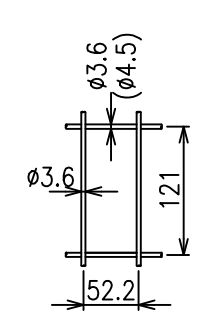

両開き門扉 S=1/20  
(H-180XW-600)

A部詳細図 S=1/5

C部詳細図 S=1/8

メッシュ寸法図 S=1/5

B部詳細図 S=1/8

\*出力する用紙サイズにより、表示された縮尺とは異なる場合があります。