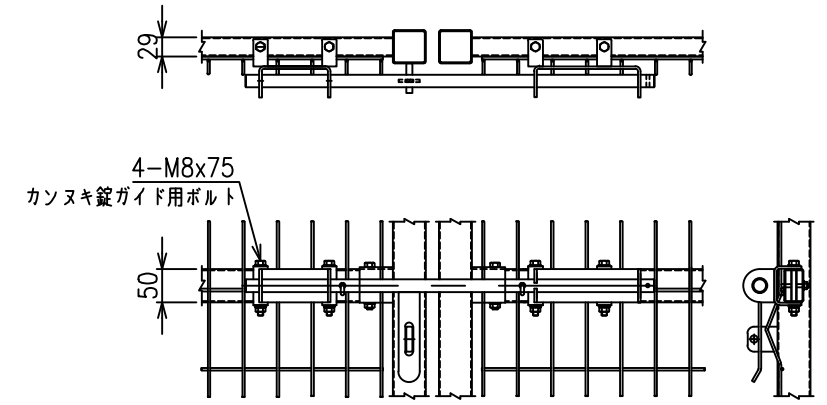

両開き門扉 S=1/20  
(H-180XW-600)

A部詳細図 S=1/5

C部詳細図 S=1/8

メッシュ寸法図 S=1/5

B部詳細図 S=1/8

\*出力する用紙サイズにより、表示された縮尺とは異なる場合があります。