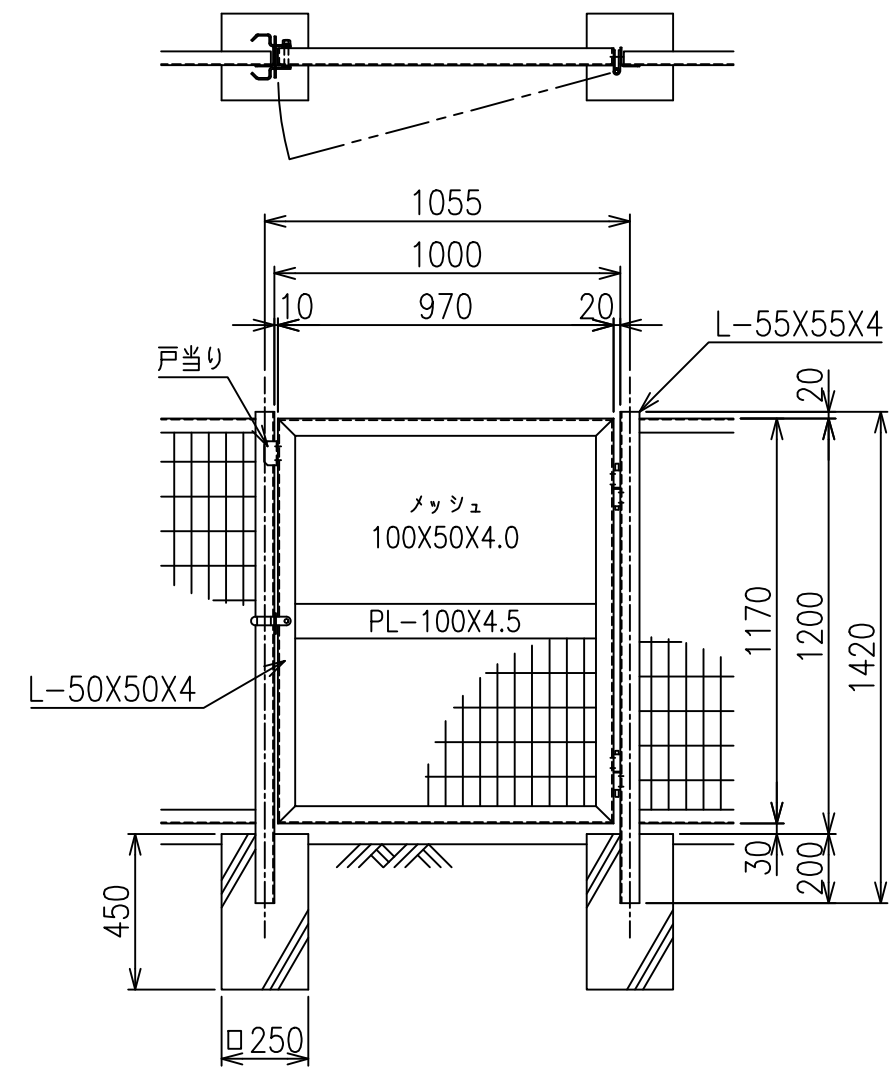

KM門扉 H-120

両開き門扉 S=1/20

片開き門扉 S=1/20

*出力する用紙サイズにより、表示された縮尺とは異なる場合があります。