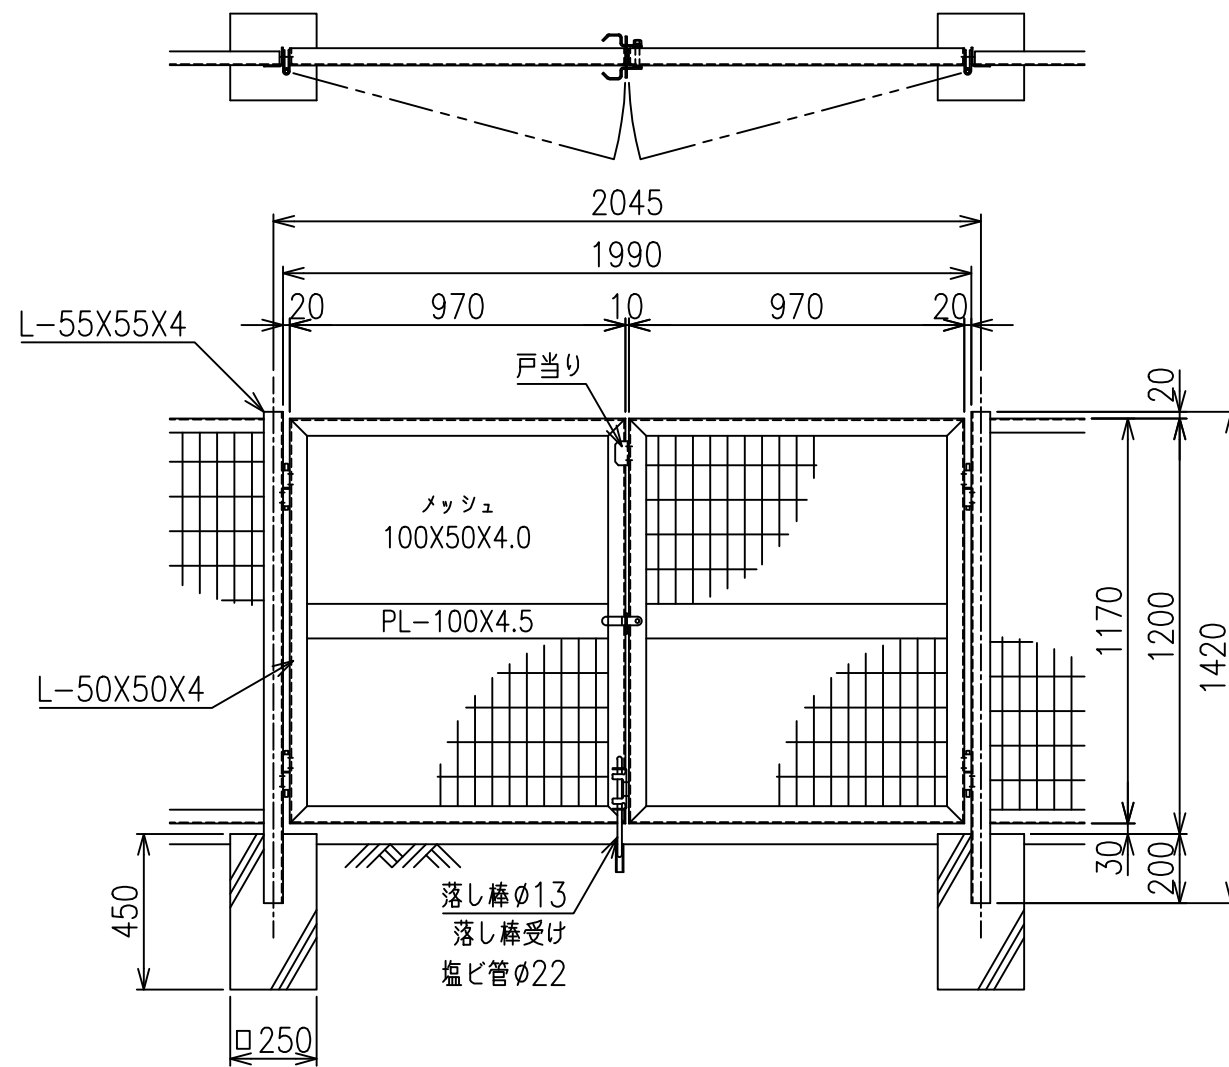

KM門扉 H-120

両開き門扉 S=1/20

片開き門扉 S=1/20

*出力する用紙サイズにより、表示された縮尺とは異なる場合があります。