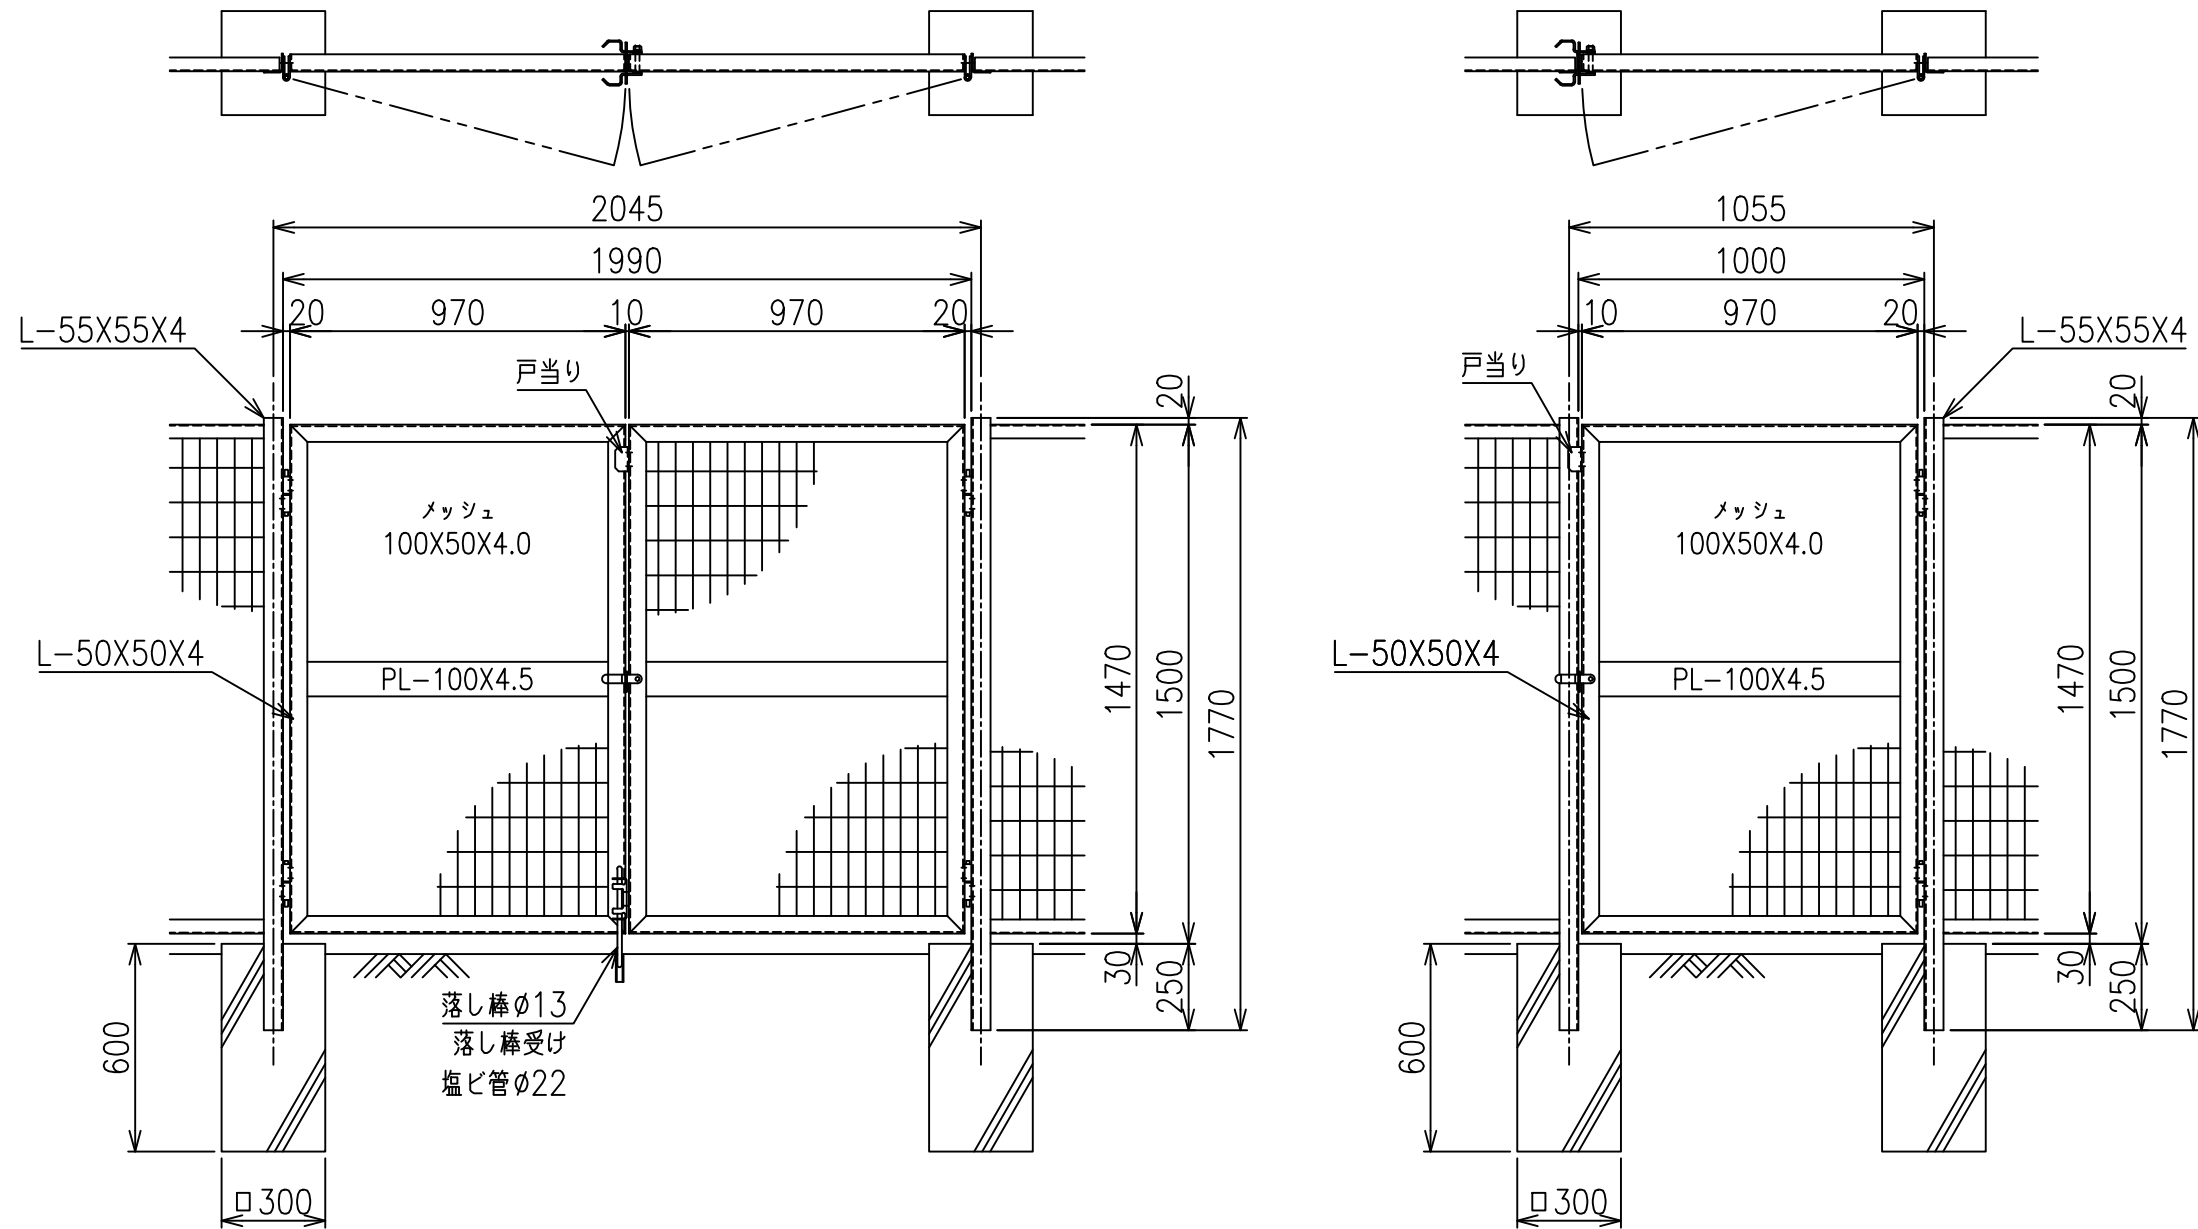

KM門扉 H-150

両開き門扉 S=1/20

片開き門扉 S=1/20

*出力する用紙サイズにより、表示された縮尺とは異なる場合があります。