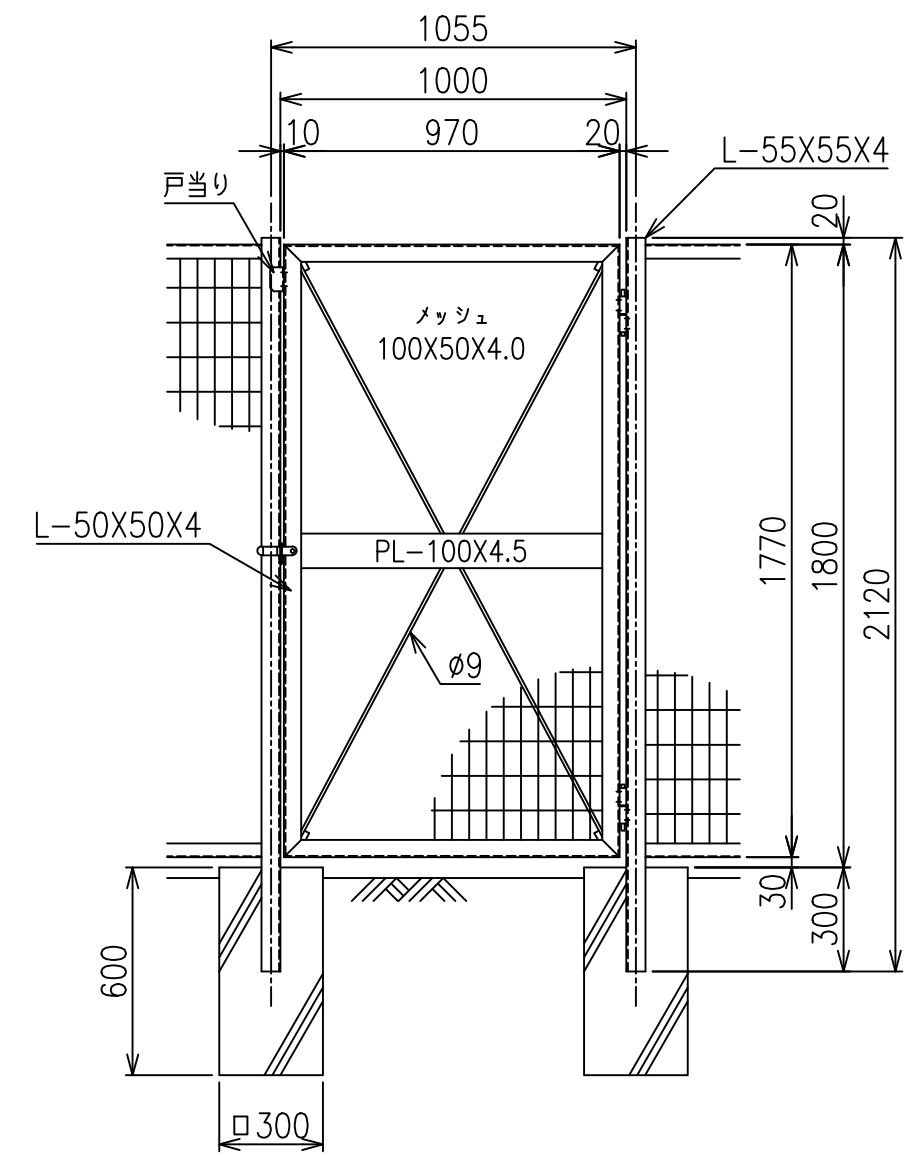

KM門扉 H-180

両開き門扉 S=1/20

片開き門扉 S=1/20

*出力する用紙サイズにより、表示された縮尺とは異なる場合があります。