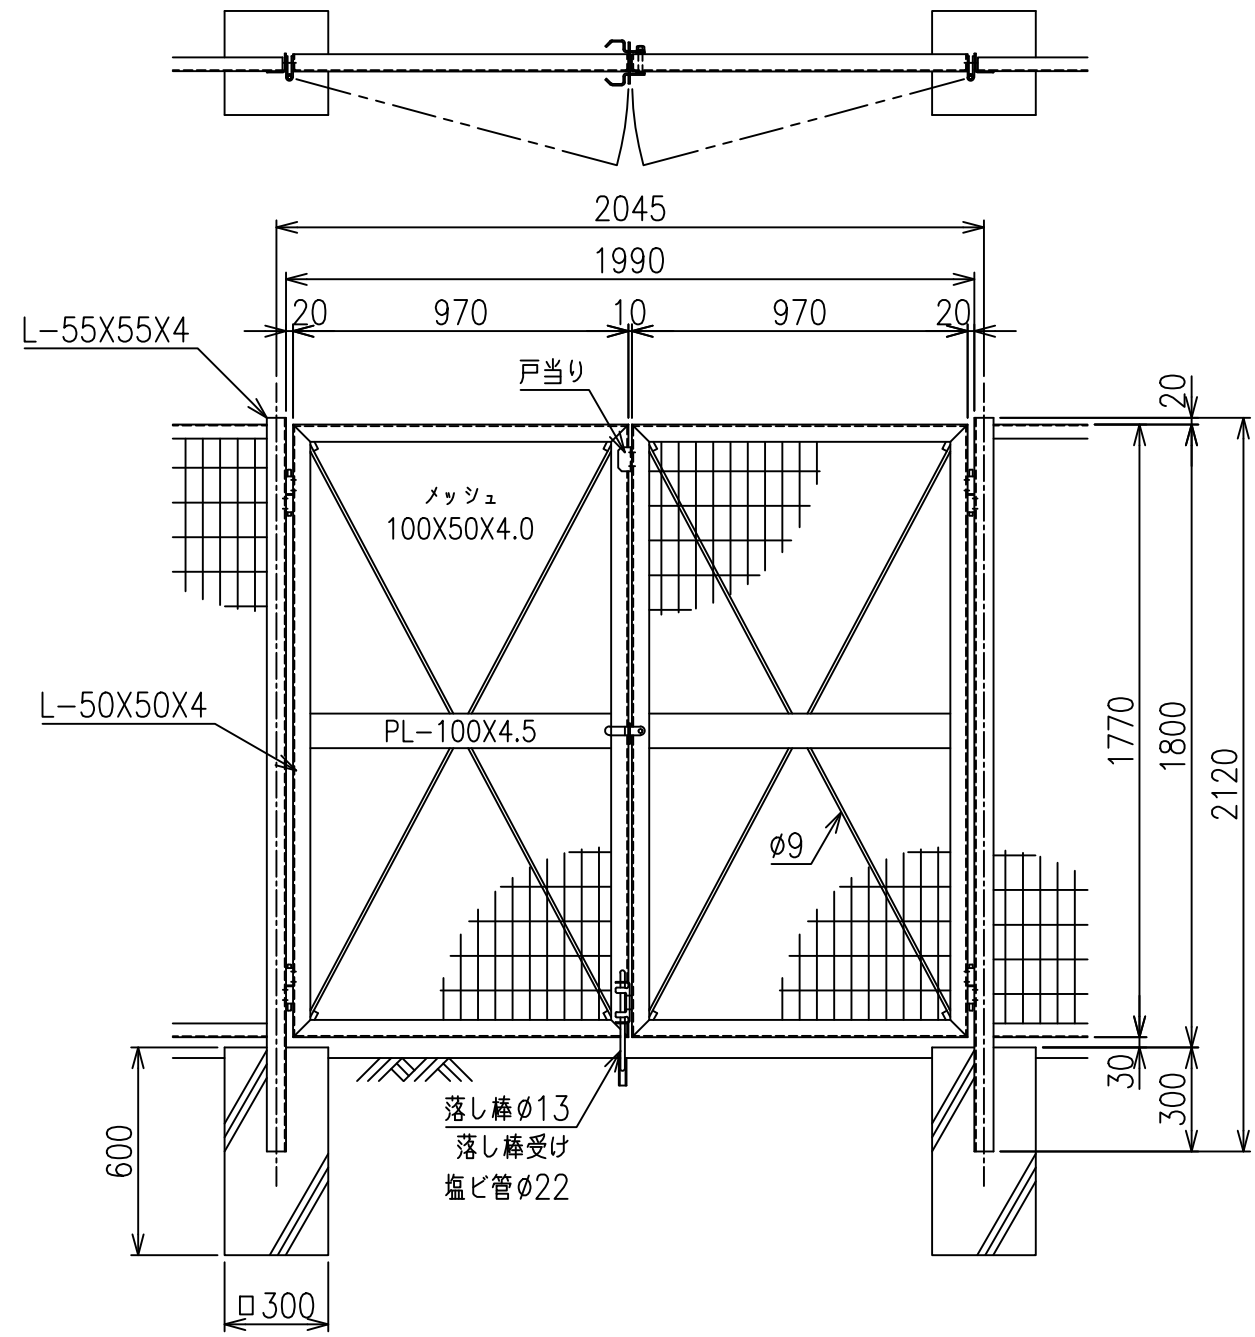

KM門扉 H-180

両開き門扉 S=1/20

片開き門扉 S=1/20

*出力する用紙サイズにより、表示された縮尺とは異なる場合があります。