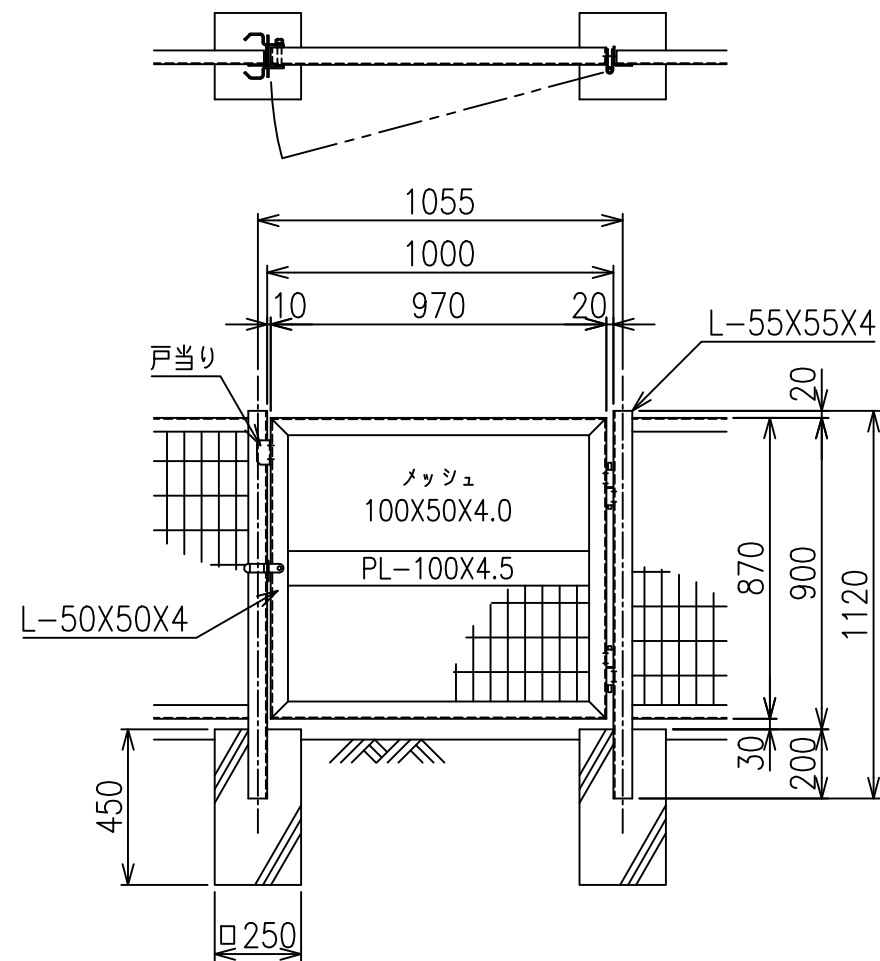

KM門扉 H-90

両開き門扉 S=1/20

片開き門扉 S=1/20

\*出力する用紙サイズにより、表示された縮尺とは異なる場合があります。