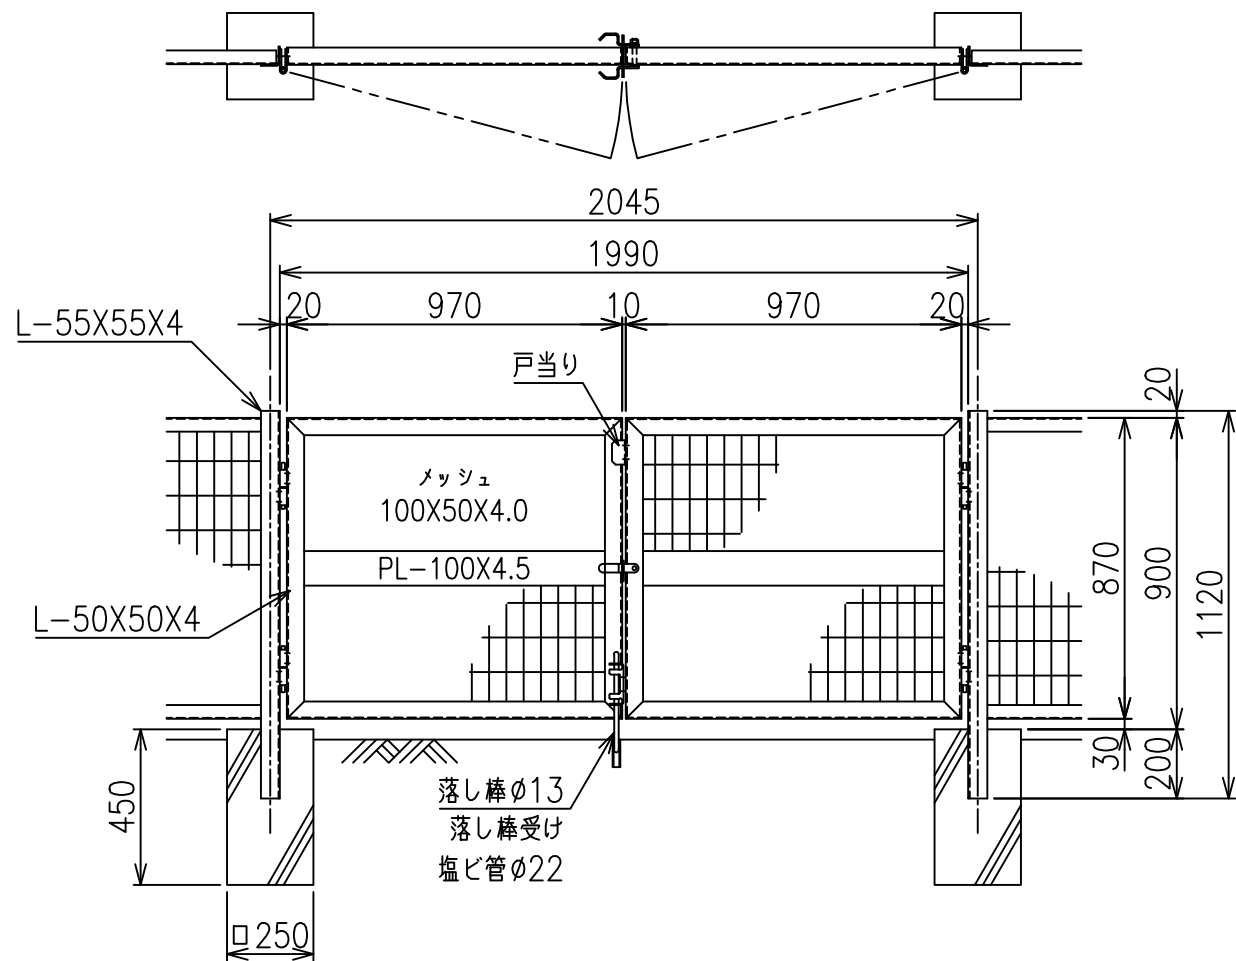

KM門扉 H-90

両開き門扉 S=1/20

片開き門扉 S=1/20

\*出力する用紙サイズにより、表示された縮尺とは異なる場合があります。