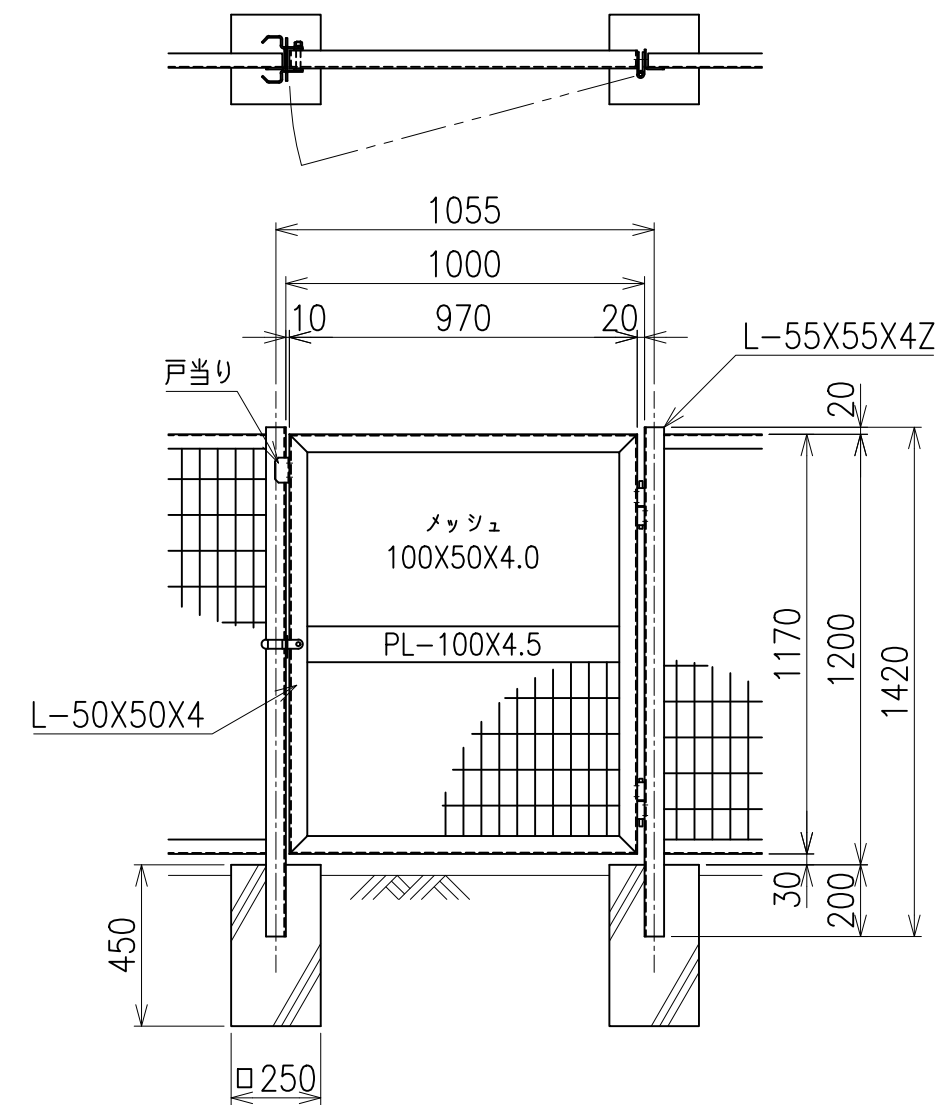

# KM門扉 H-120

両開き門扉 S=1/20

片開き門扉 S=1/20

\*出力する用紙サイズにより、表示された縮尺とは異なる場合があります。