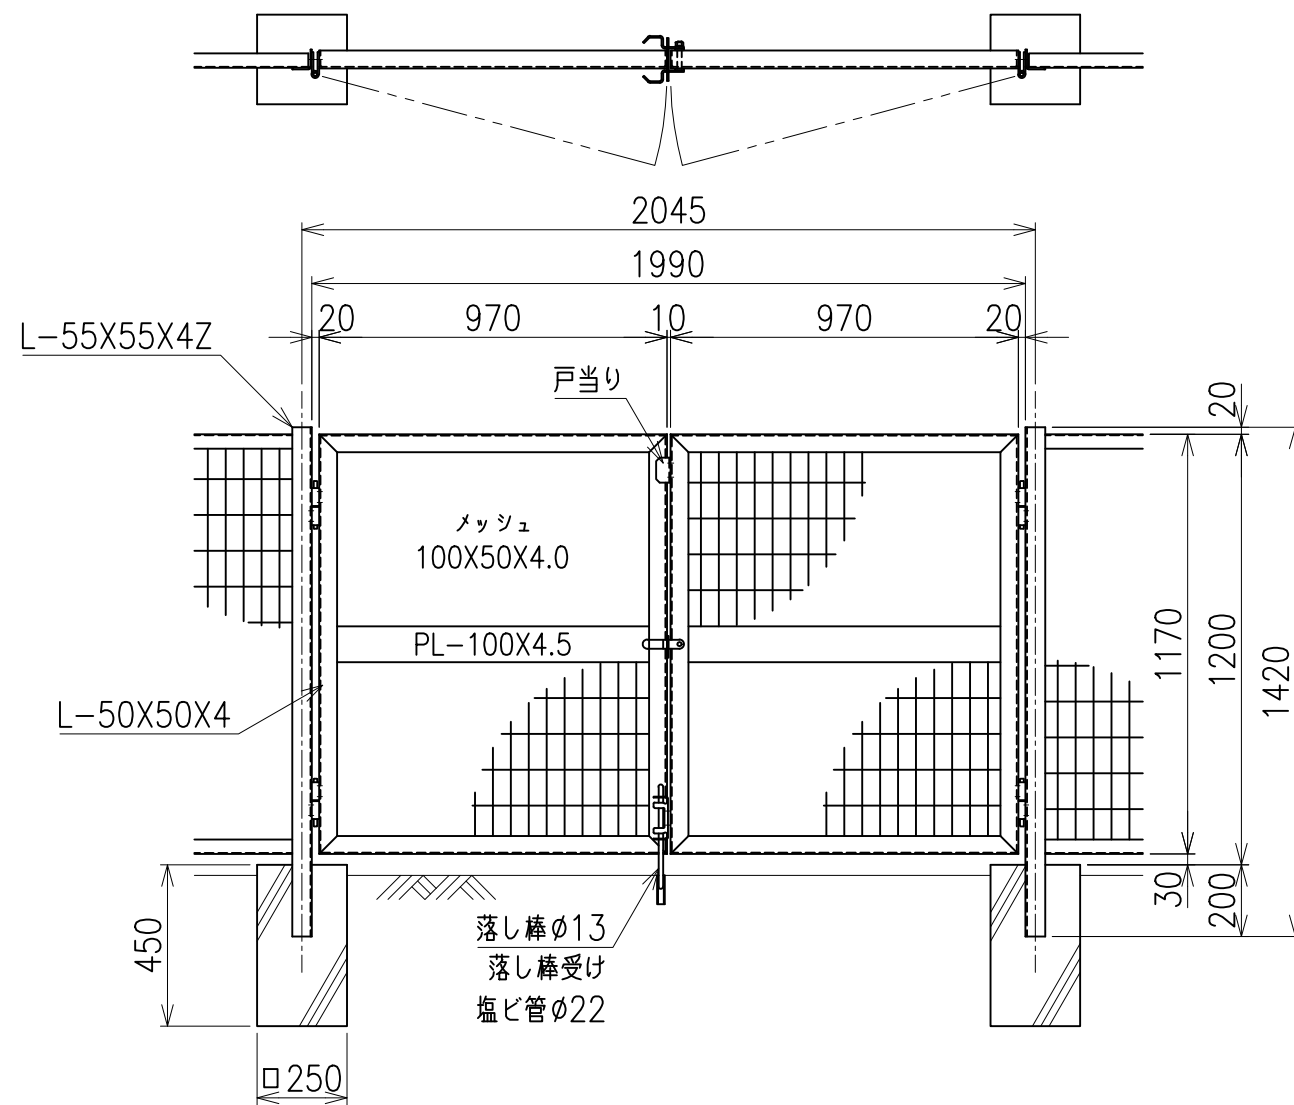

# KM門扉 H-120

両開き門扉 S=1/20

片開き門扉 S=1/20

\*出力する用紙サイズにより、表示された縮尺とは異なる場合があります。