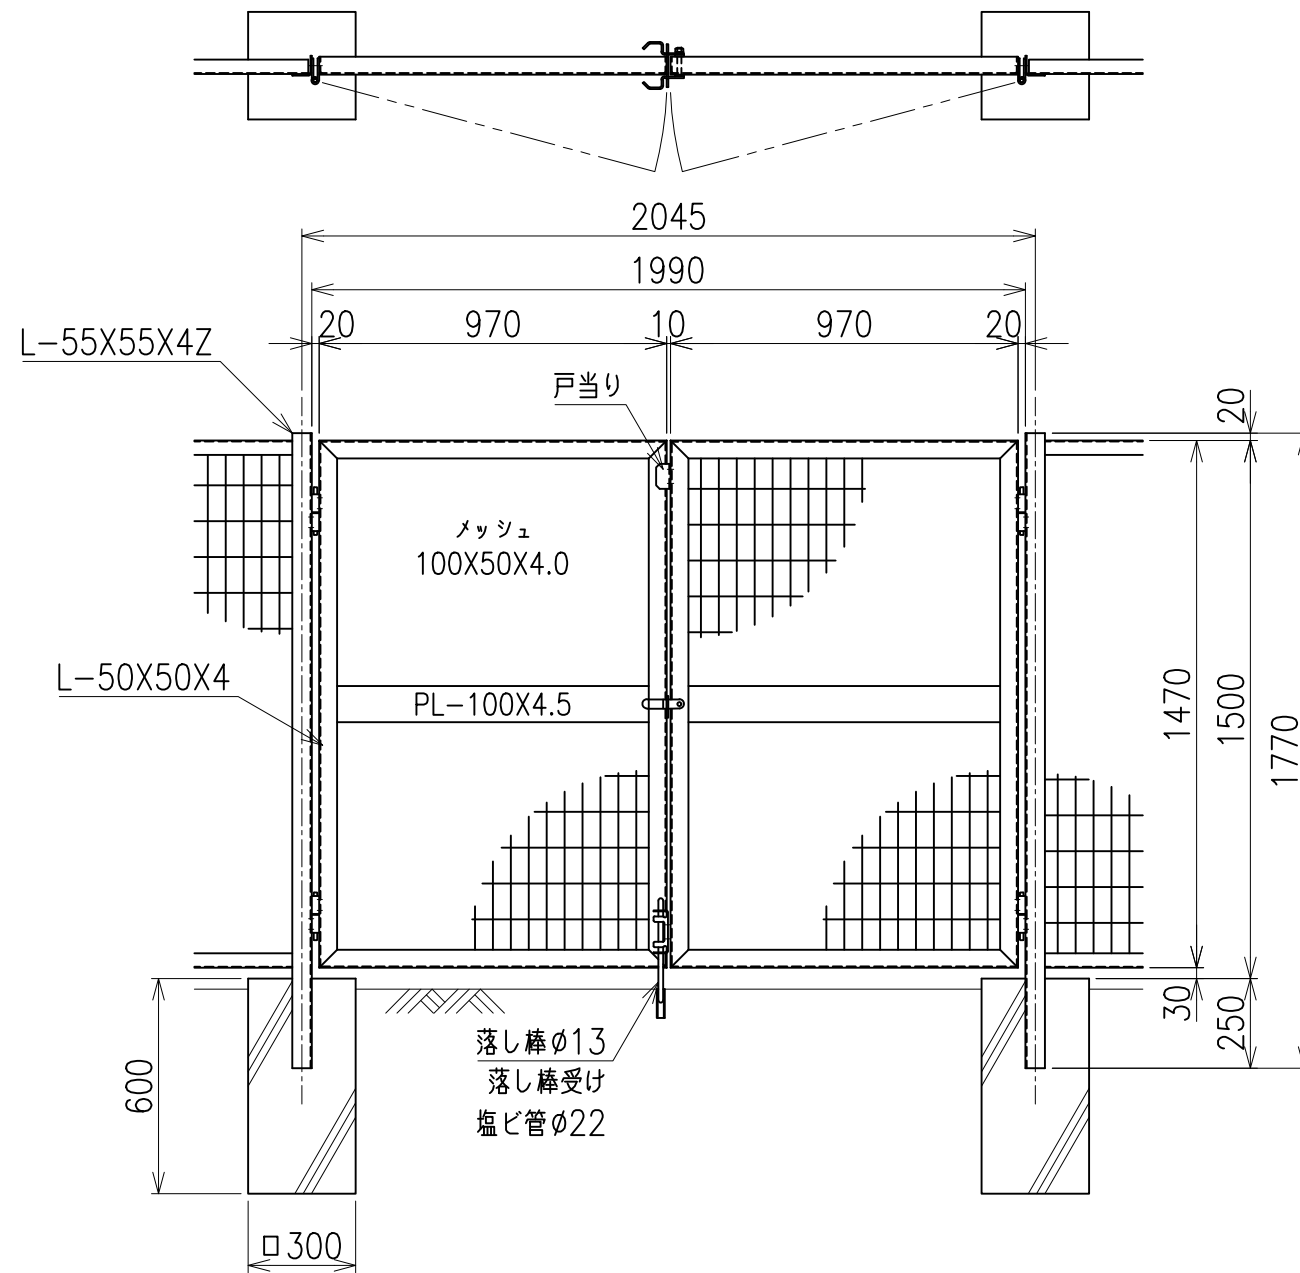

KM門扉 H-150

両開き門扉 S=1/20

片開き門扉 S=1/20

*出力する用紙サイズにより、表示された縮尺とは異なる場合があります。