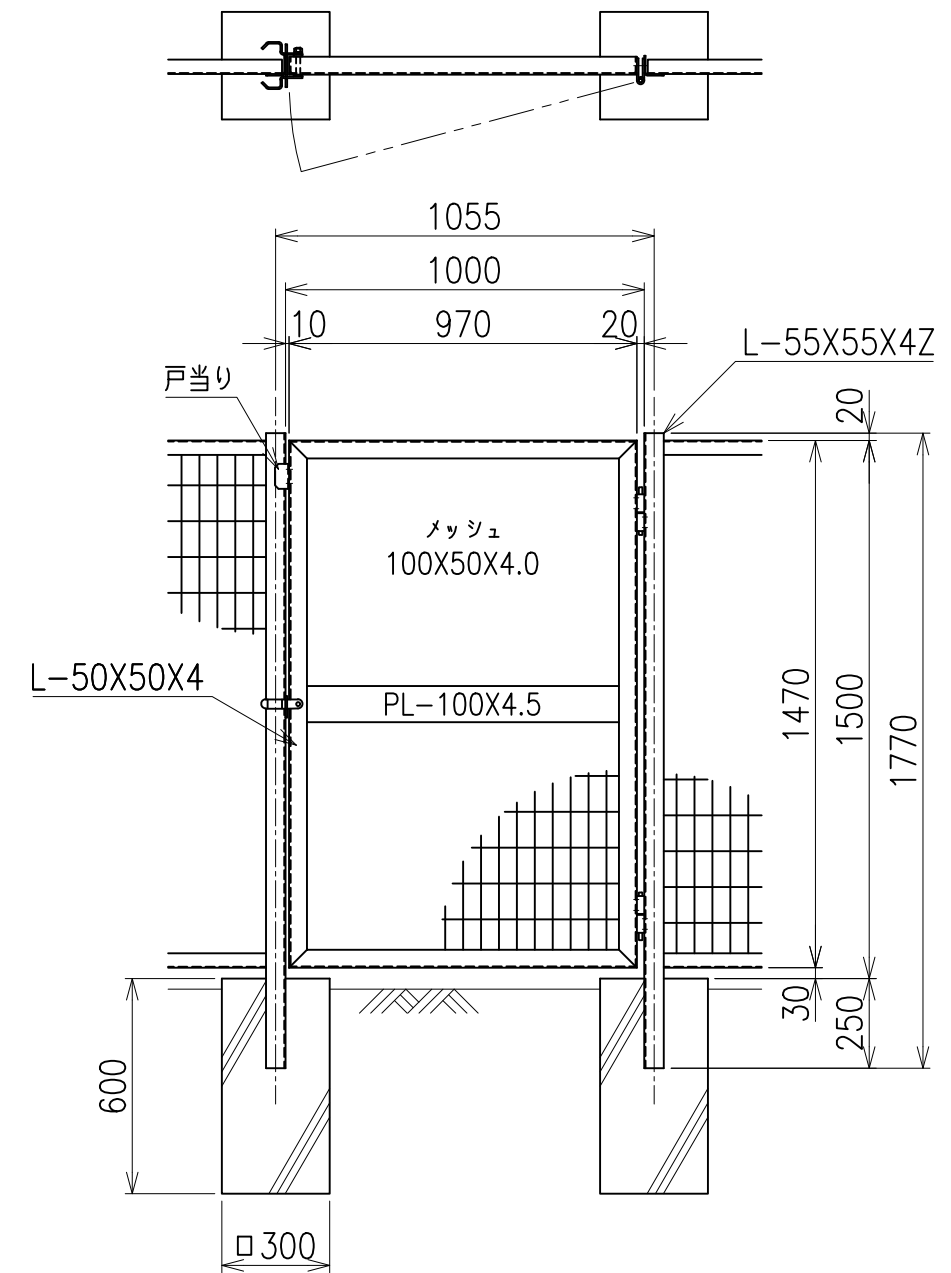

KM門扉 H-150

両開き門扉 S=1/20

片開き門扉 S=1/20

*出力する用紙サイズにより、表示された縮尺とは異なる場合があります。