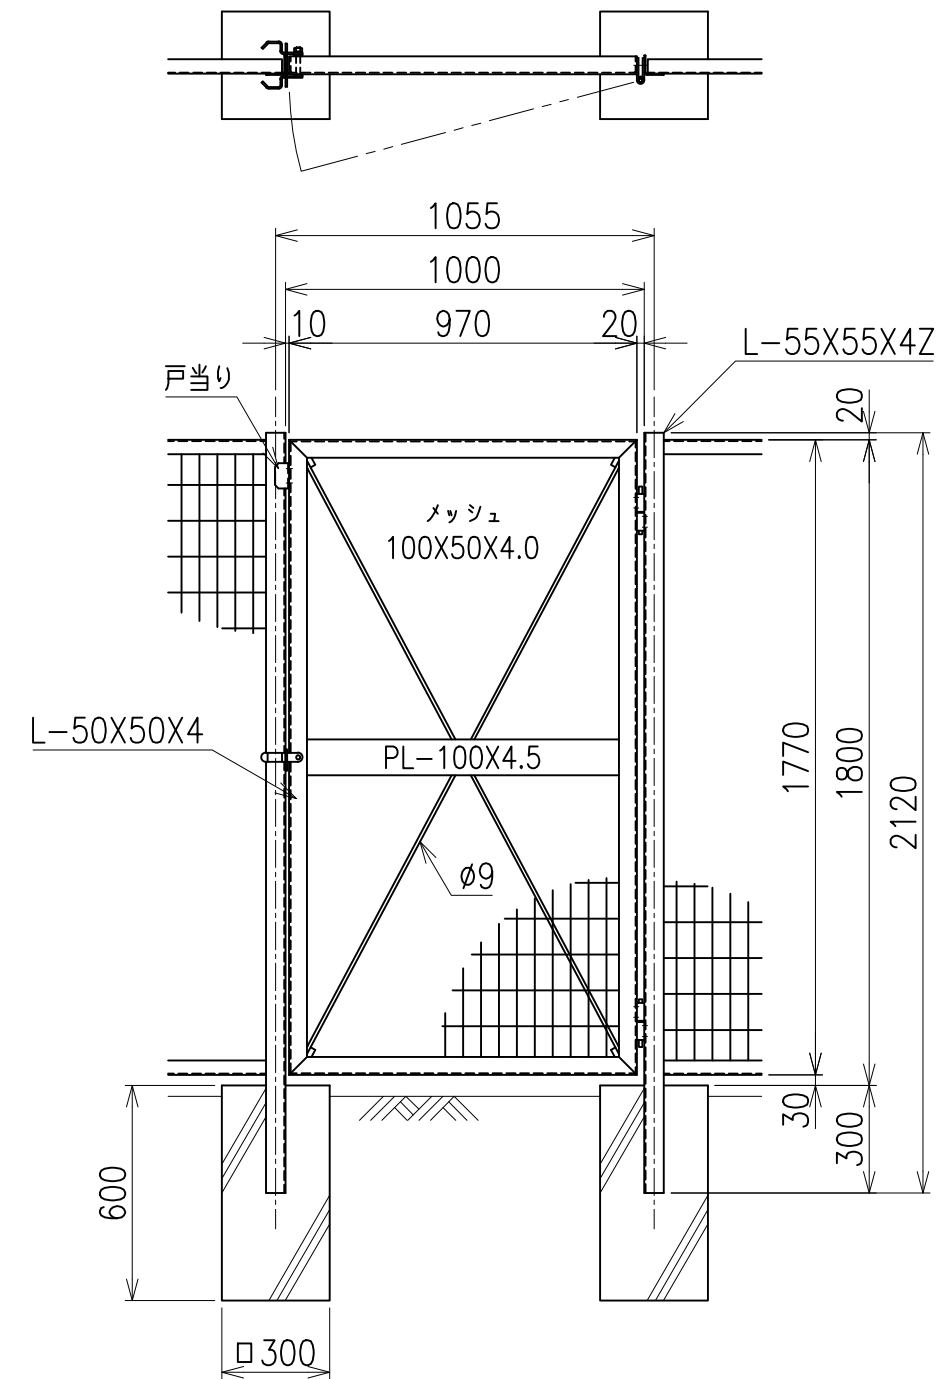

KM門扉 H-180

両開き門扉 S=1/20

片開き門扉 S=1/20

*出力する用紙サイズにより、表示された縮尺とは異なる場合があります。