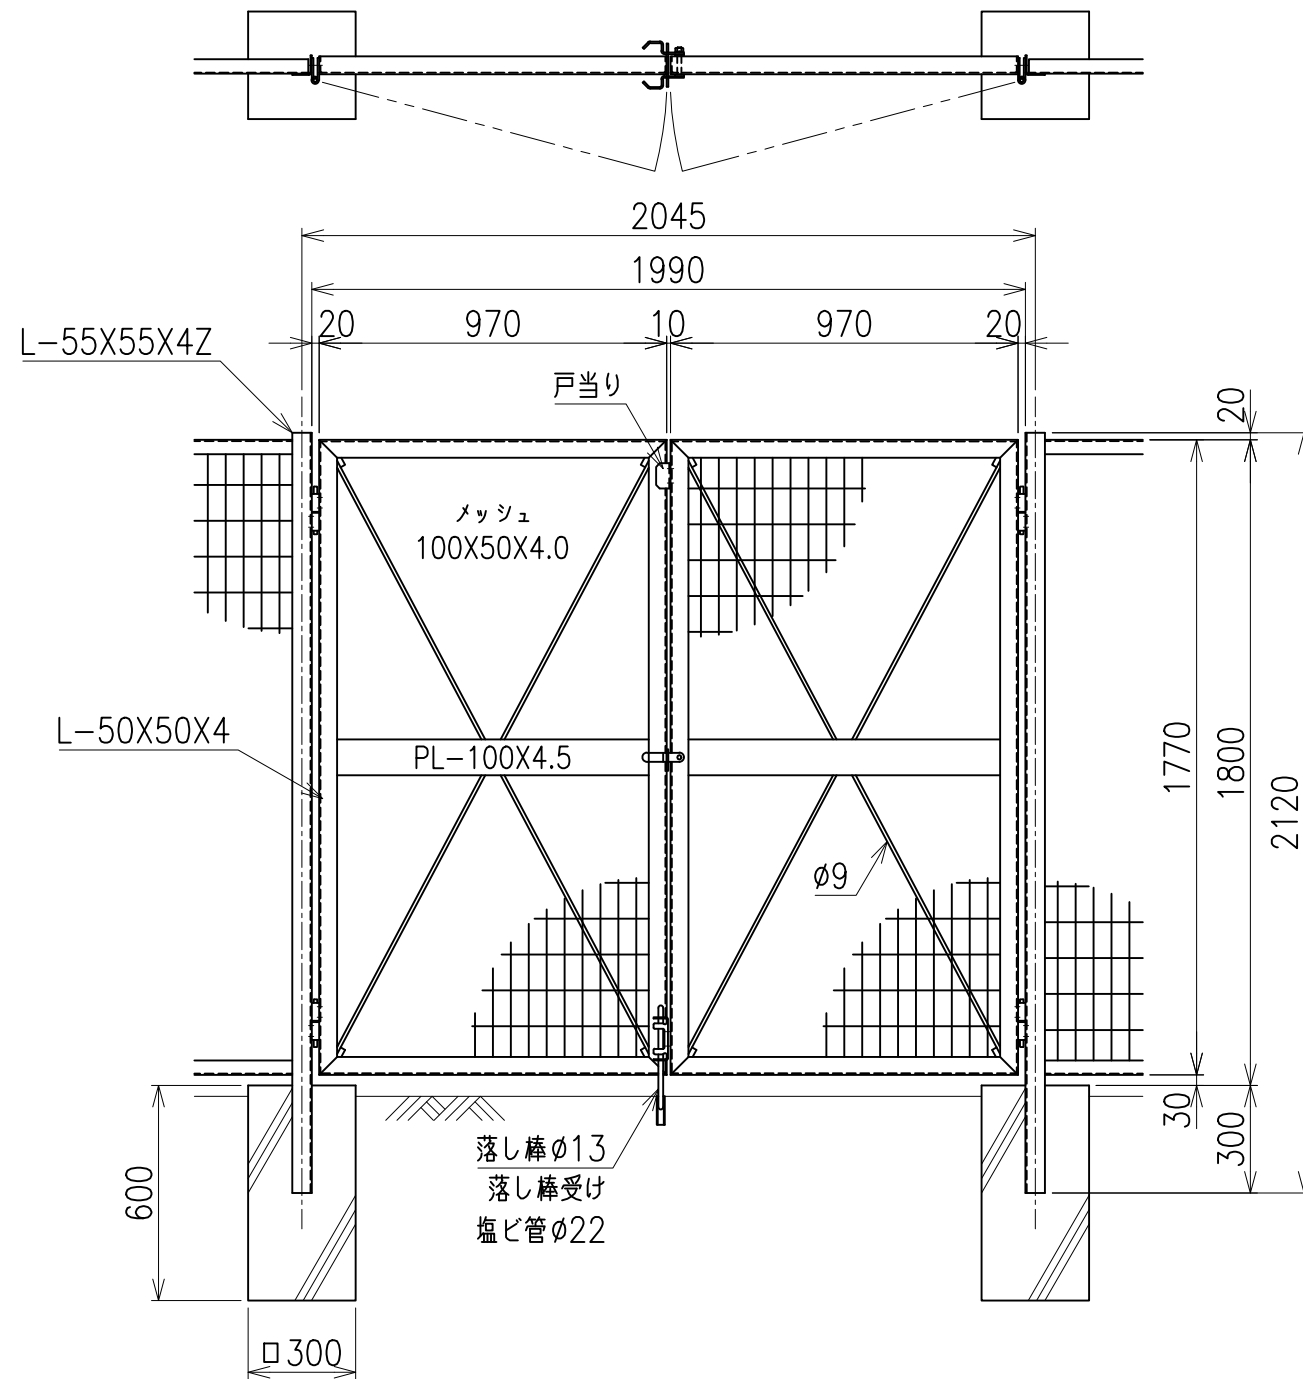

KM門扉 H-180

両開き門扉 S=1/20

片開き門扉 S=1/20

*出力する用紙サイズにより、表示された縮尺とは異なる場合があります。