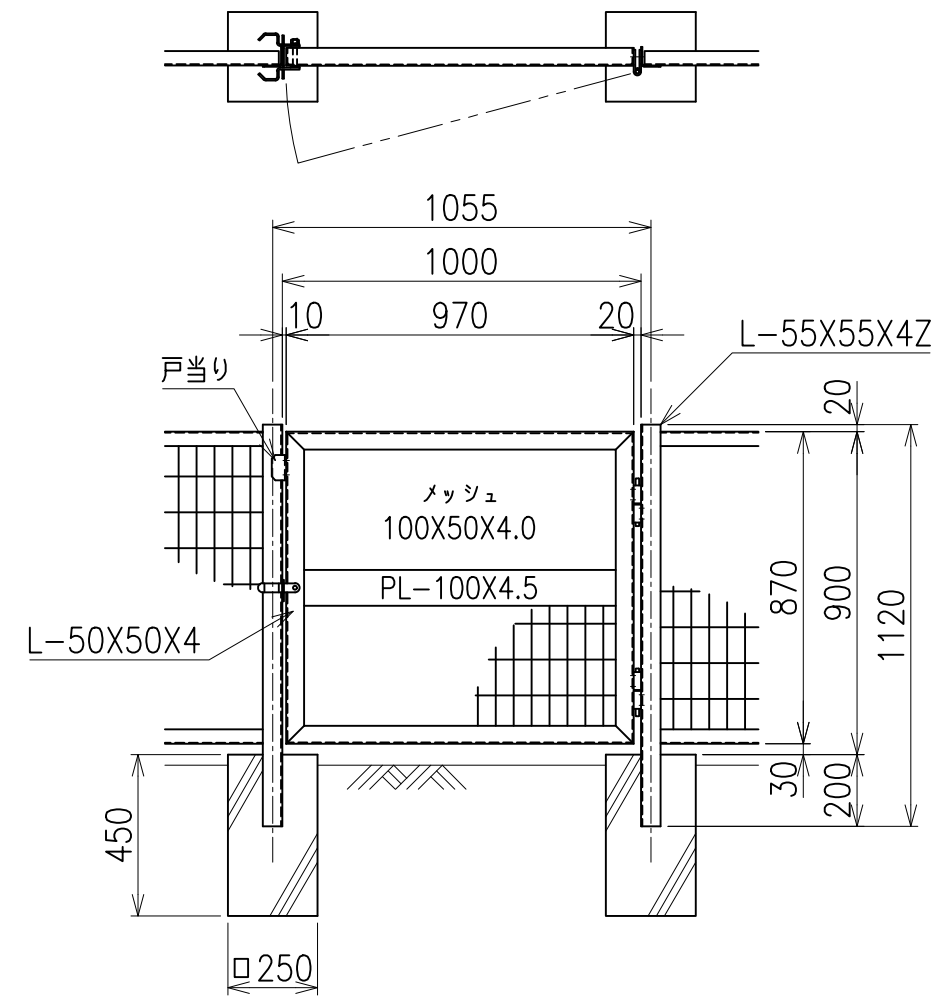

KM門扉 H-90

両開き門扉 S=1/20

片開き門扉 S=1/20

*出力する用紙サイズにより、表示された縮尺とは異なる場合があります。