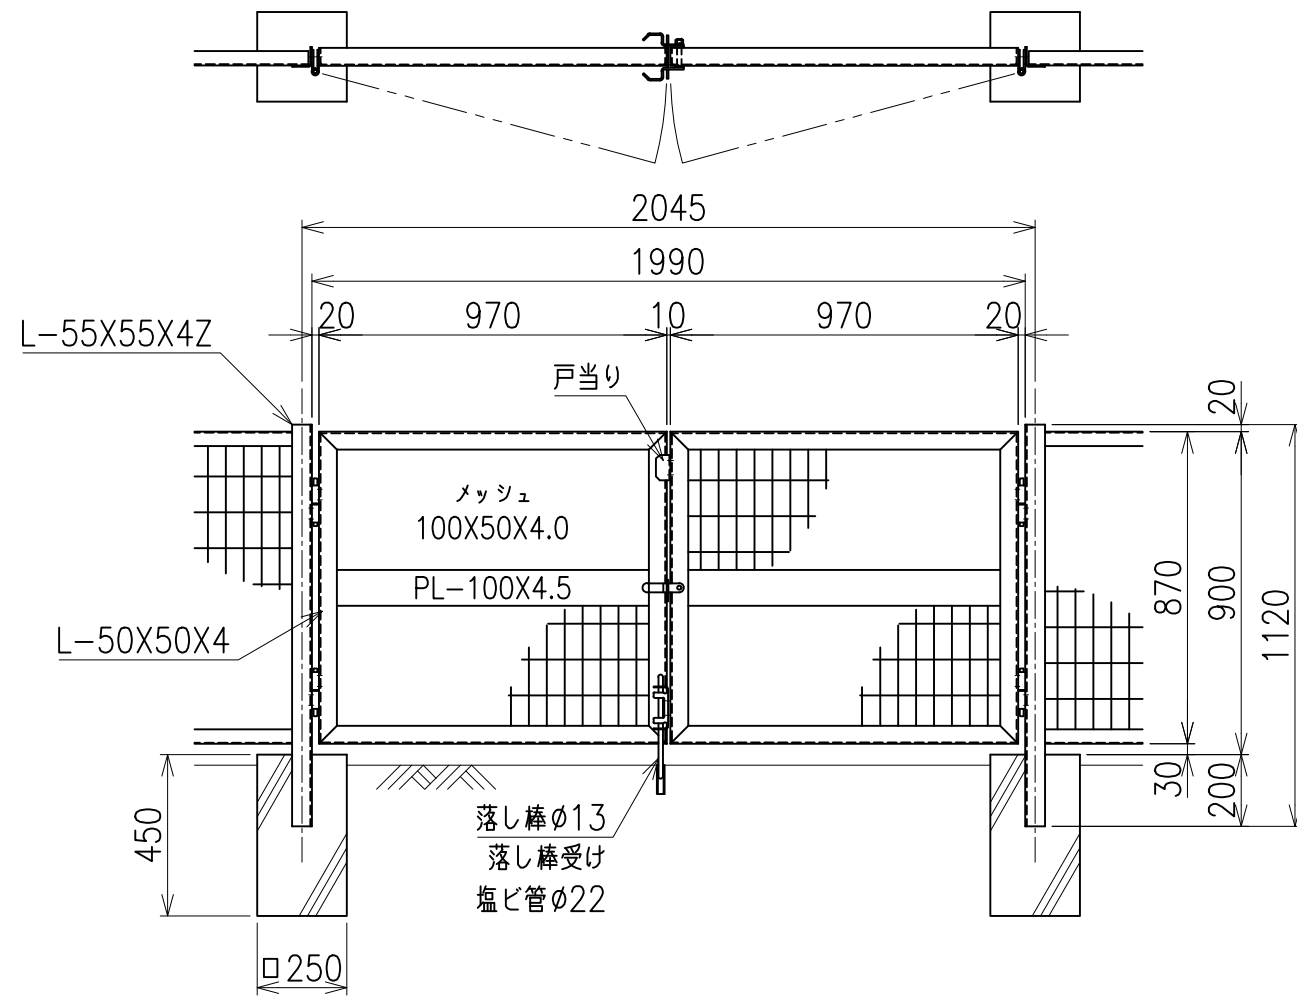

KM門扉 H-90

両開き門扉 S=1/20

片開き門扉 S=1/20

*出力する用紙サイズにより、表示された縮尺とは異なる場合があります。