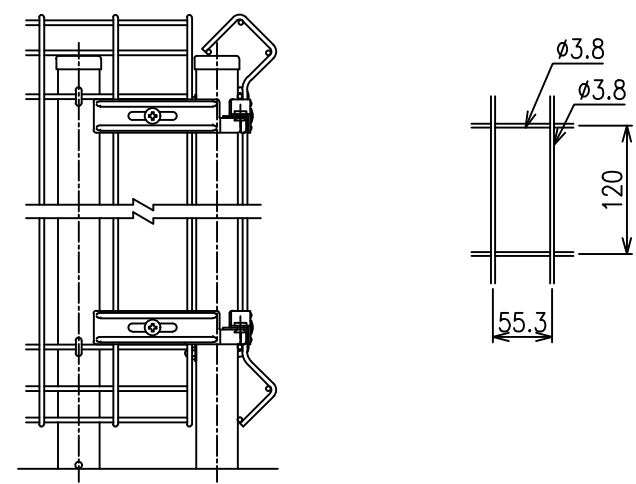

パネルコーナー納まり図

メッシュ寸法図

	外径	芯径	塗装
縦線・横線	φ3.8	φ3.6	静電粉体塗装

柱コーナー納まり図