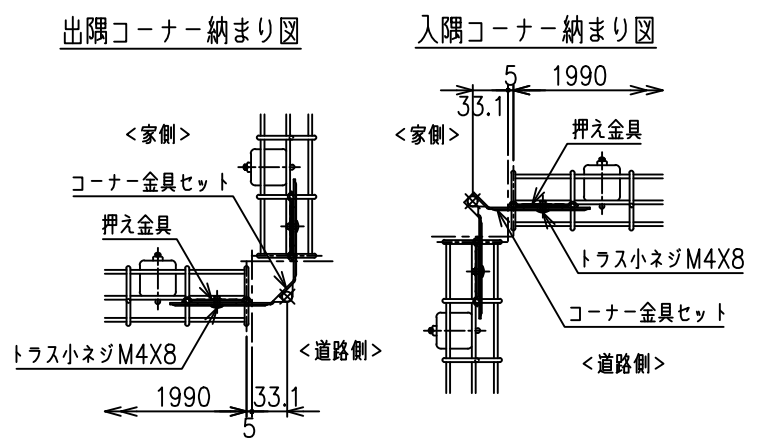

パネルコーナー納まり図

メッシュ寸法図

	外径	芯径	塗装
縦線・横線	φ3.8	φ3.6	静電粉体塗装

柱コーナー納まり図