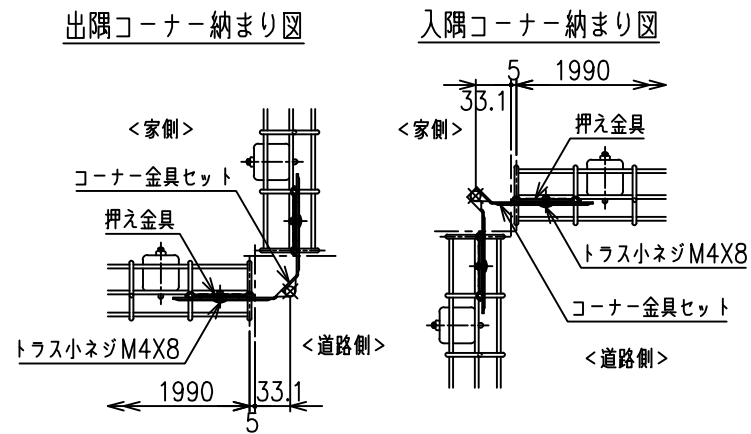

パネルコーナー納まり図

メッシュ寸法図

柱コーナー納まり図

	外径	芯径	塗装
縦線・横線	φ3.8	φ3.6	静電粉体塗装