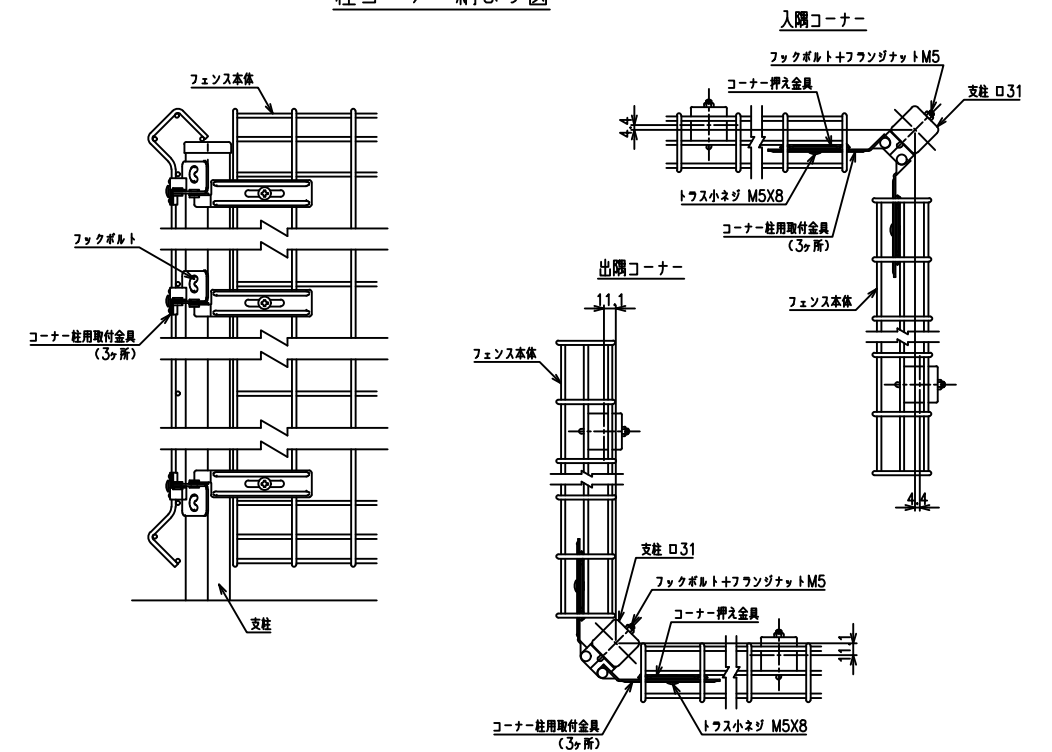

パネルコーナー納まり図

メッシュ寸法図

柱コーナー納まり図

	外径	芯径	塗装
縦線・横線	φ3.8	φ3.6	静電粉体塗装