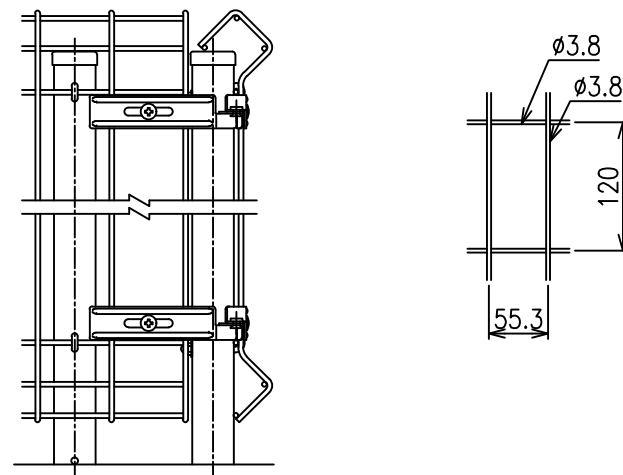

パネルコーナー納まり図

メッシュ寸法図

柱コーナー納まり図

	外径	芯径	塗装
縦線・横線	φ3.8	φ3.6	静電粉体塗装