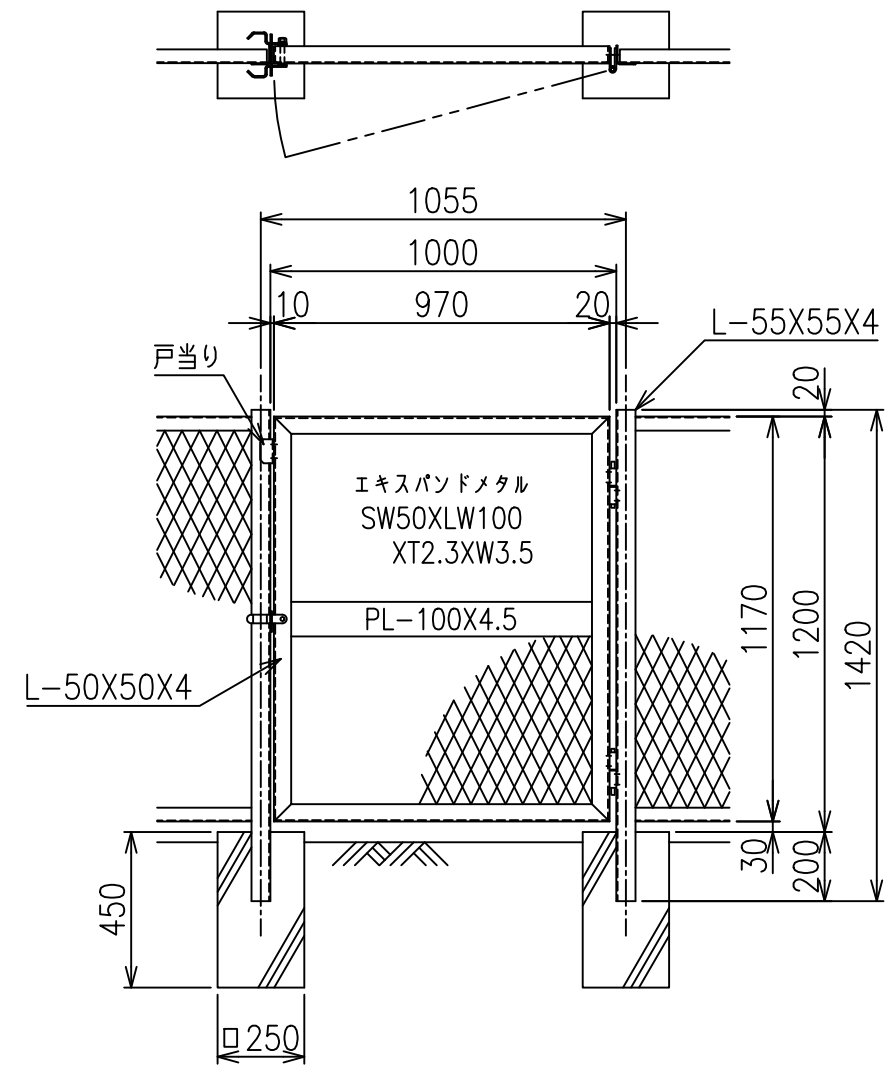

KM門扉 H-120

両開き門扉 S=1/20

片開き門扉 S=1/20

*出力する用紙サイズにより、表示された縮尺とは異なる場合があります。