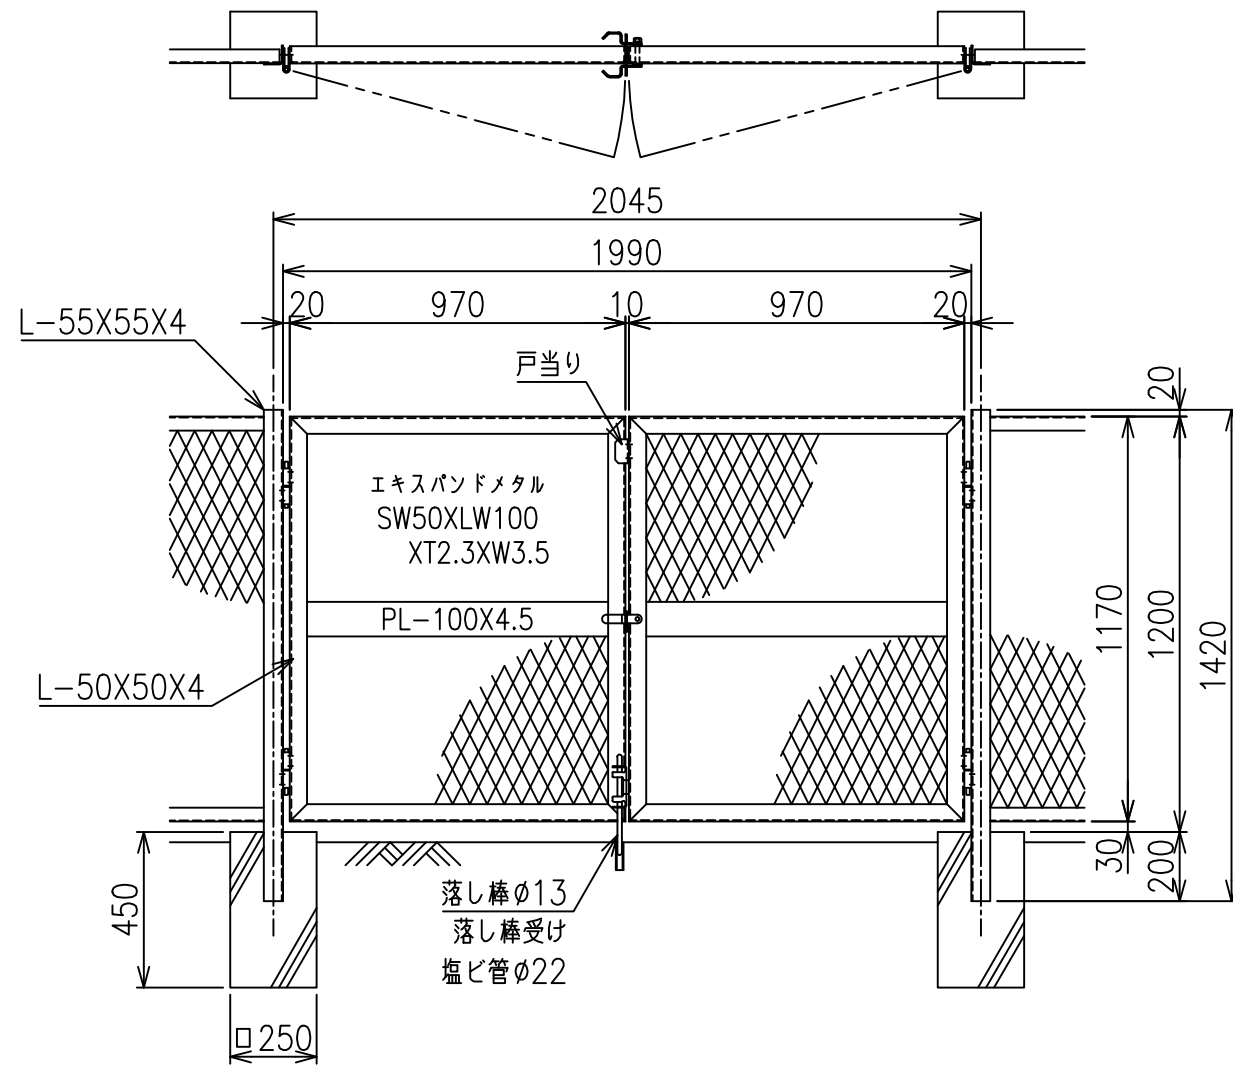

KM門扉 H-120

両開き門扉 S=1/20

片開き門扉 S=1/20

*出力する用紙サイズにより、表示された縮尺とは異なる場合があります。