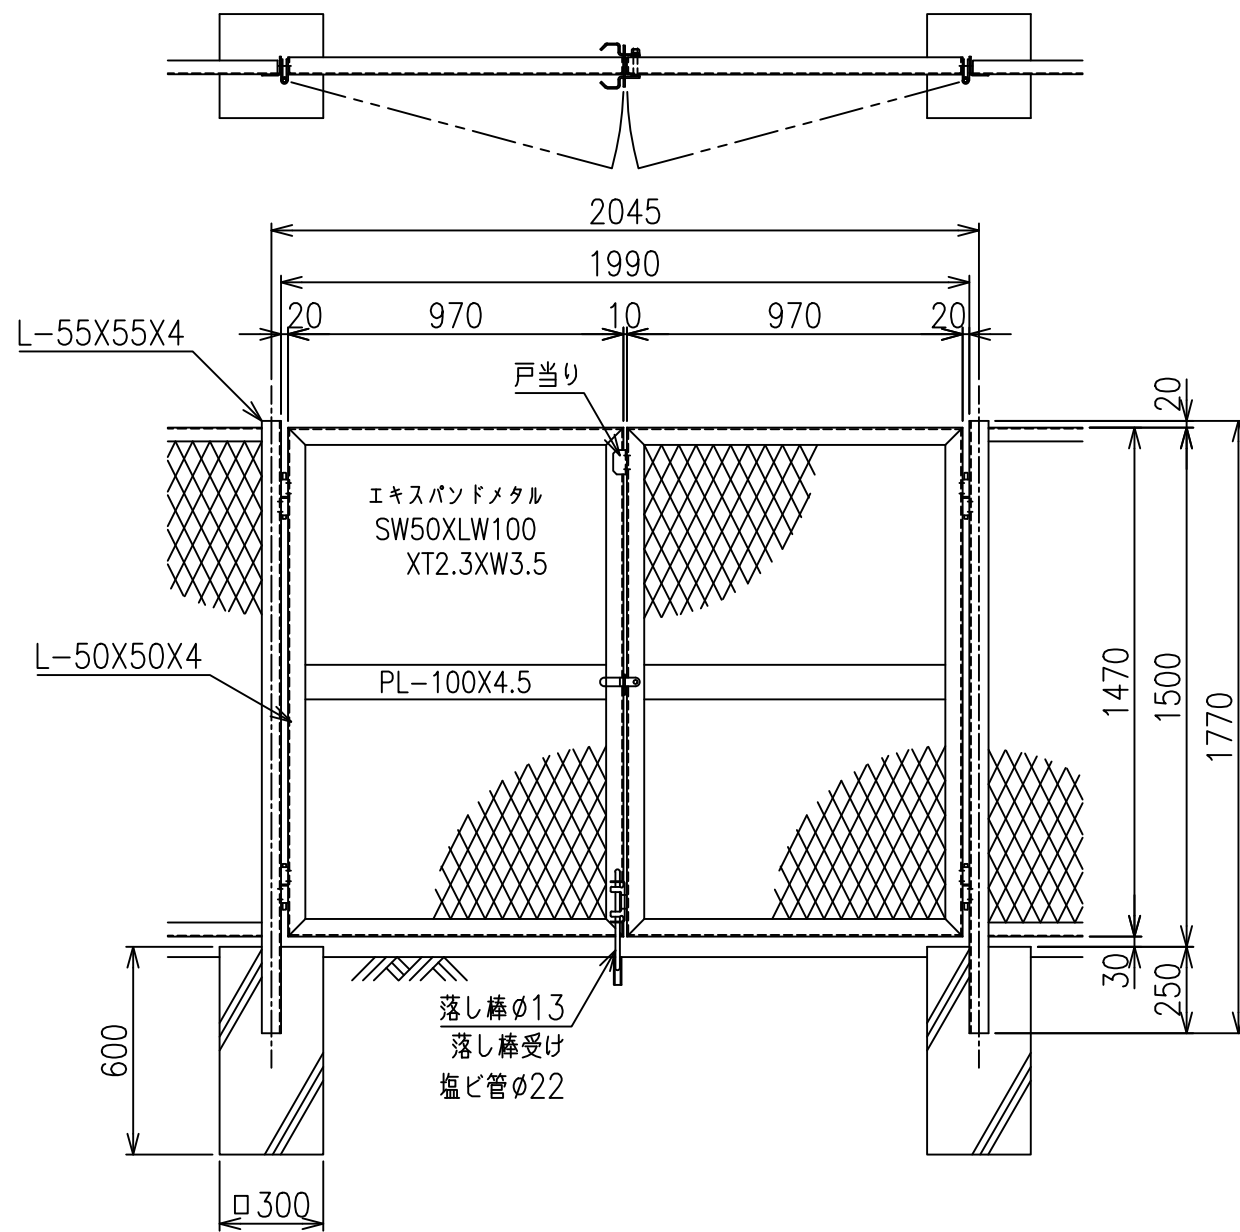

KM門扉 H-150

両開き門扉 S=1/20

片開き門扉 S=1/20

*出力する用紙サイズにより、表示された縮尺とは異なる場合があります。