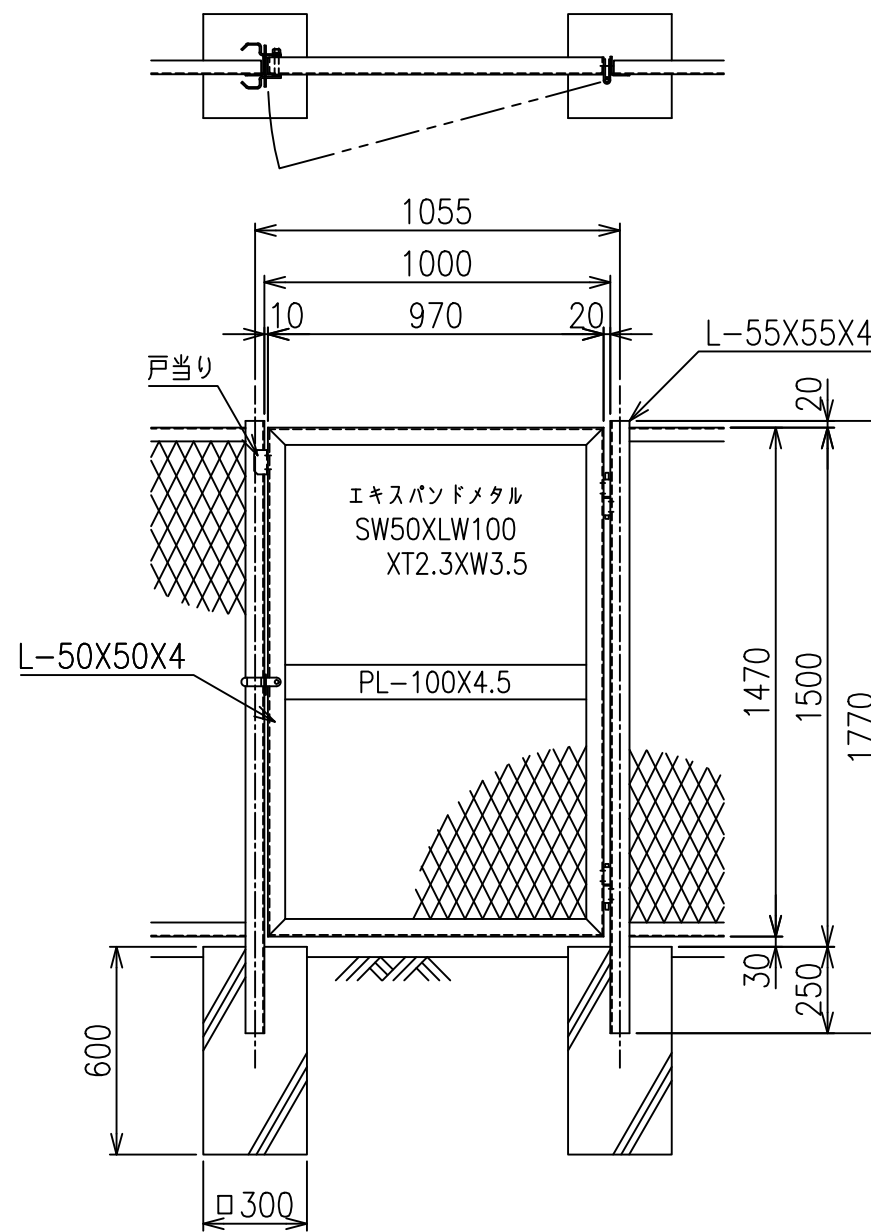

KM門扉 H-150

両開き門扉 S=1/20

片開き門扉 S=1/20

*出力する用紙サイズにより、表示された縮尺とは異なる場合があります。