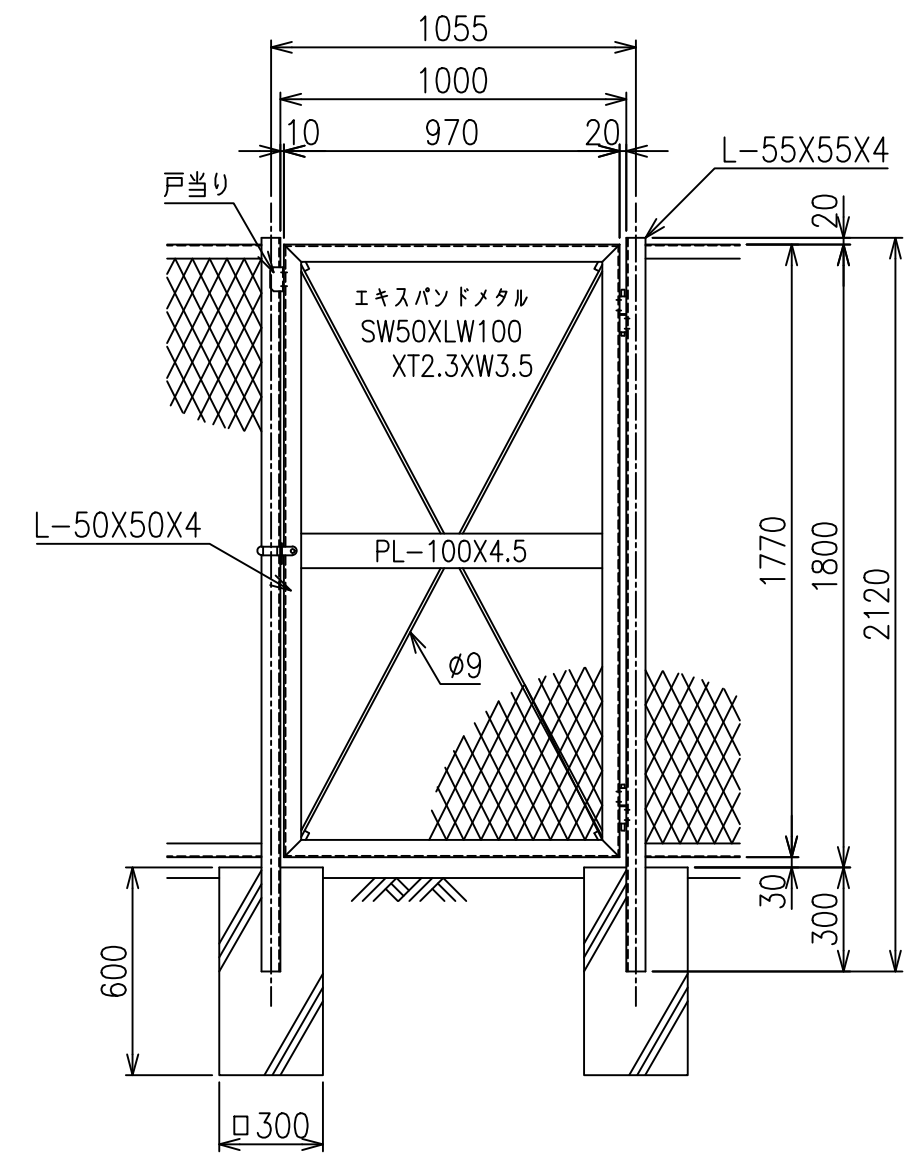

KM門扉 H-180

両開き門扉 S=1/20

片開き門扉 S=1/20

\*出力する用紙サイズにより、表示された縮尺とは異なる場合があります。