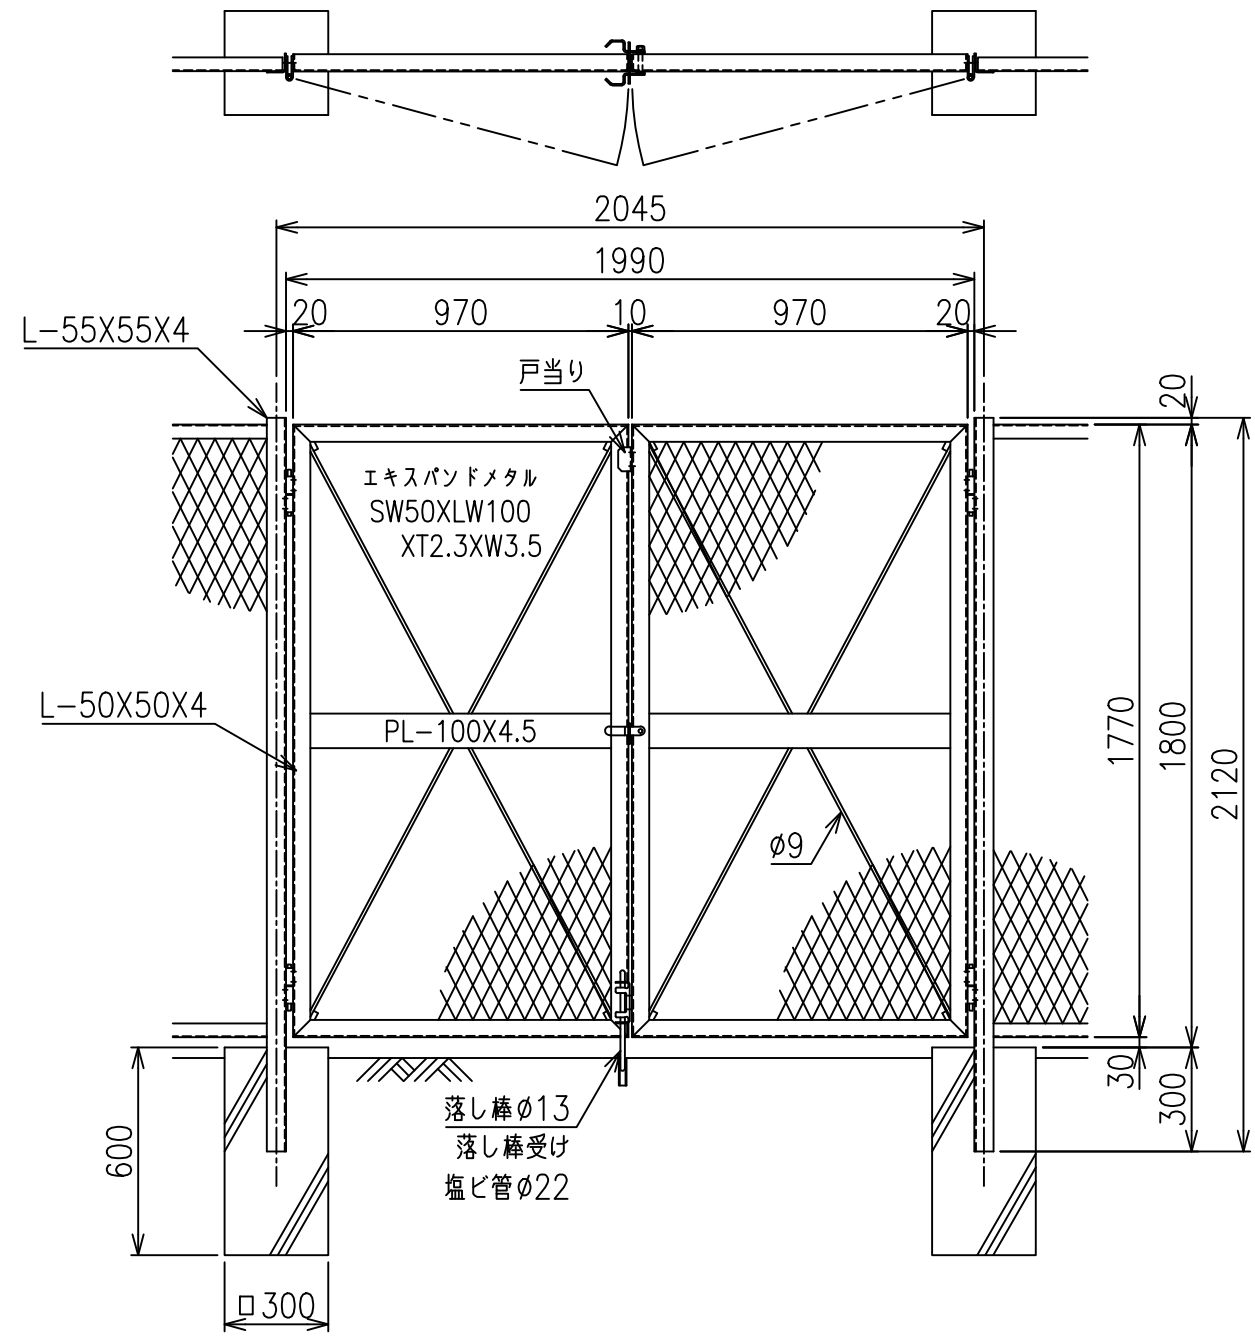

KM門扉 H-180

両開き門扉 S=1/20

片開き門扉 S=1/20

\*出力する用紙サイズにより、表示された縮尺とは異なる場合があります。