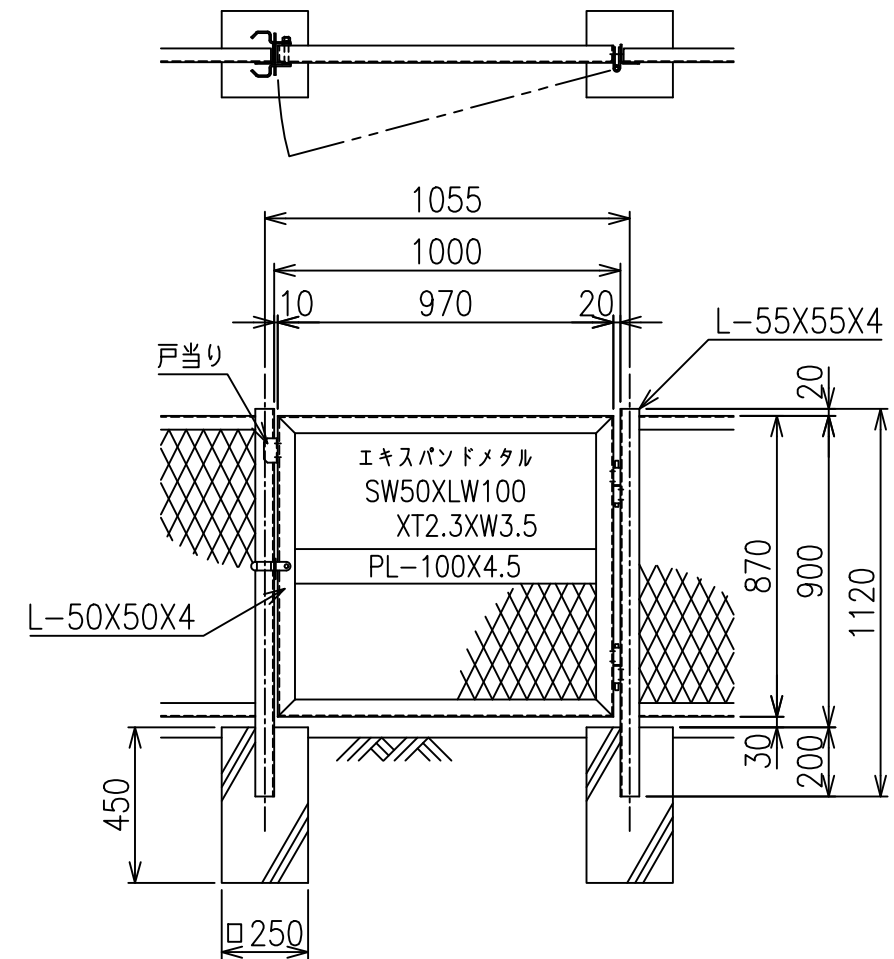

KM門扉 H-90

両開き門扉 S=1/20

片開き門扉 S=1/20

\*出力する用紙サイズにより、表示された縮尺とは異なる場合があります。