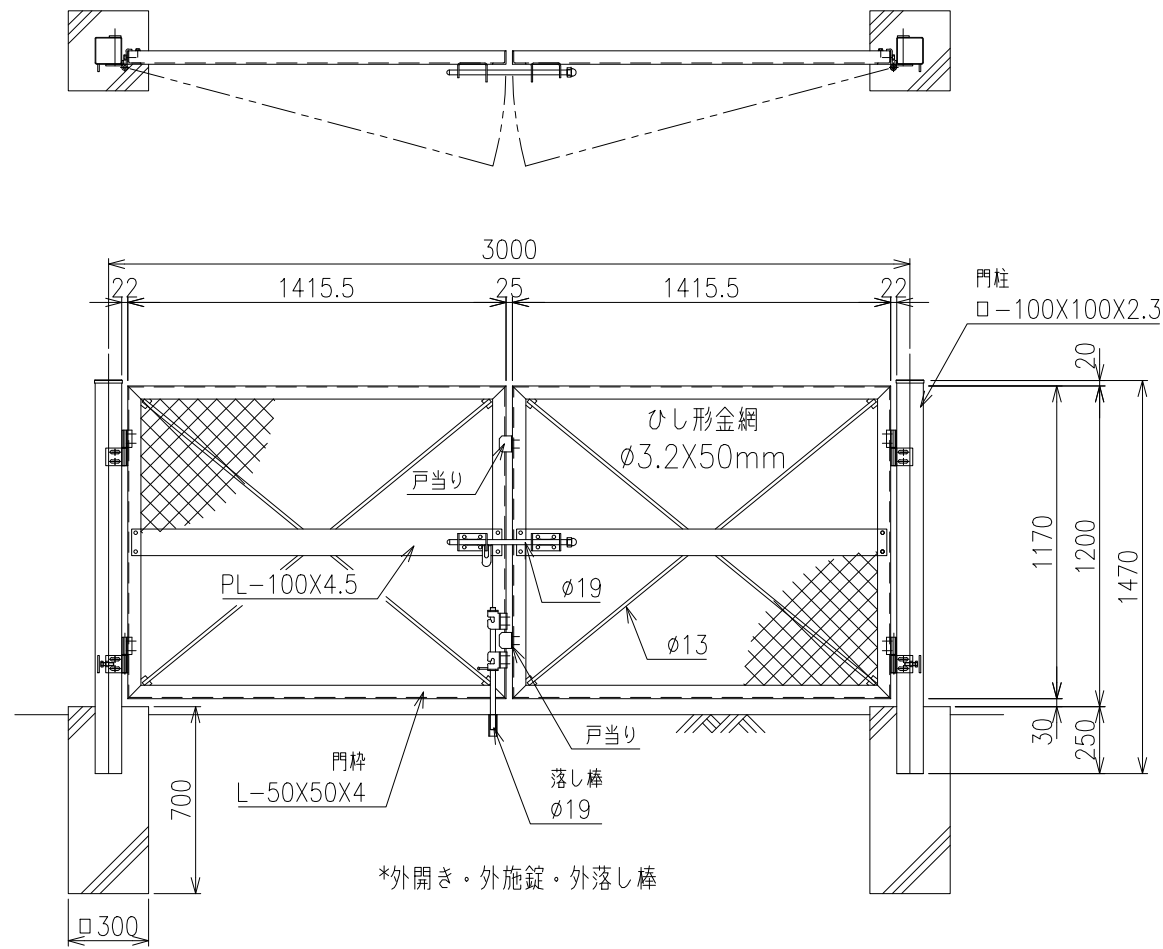

両開き門扉 S=1/20
H-120,W-300

施錠詳細図 S=1/10