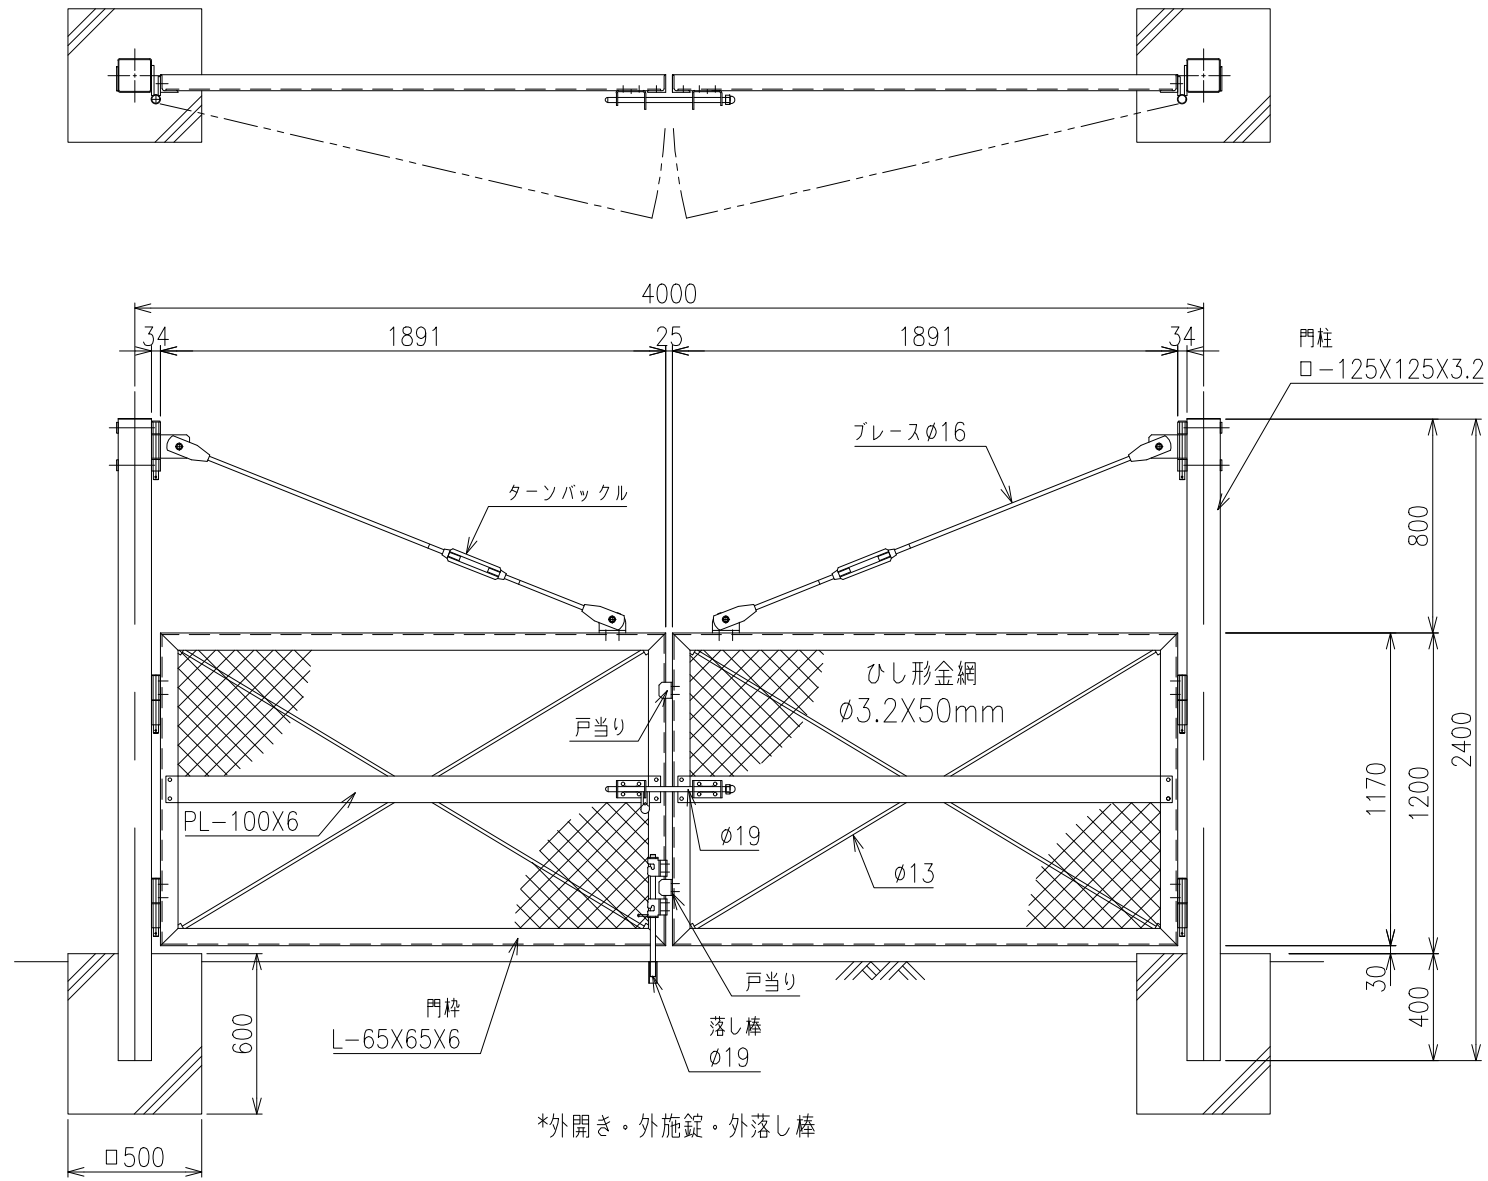

両開き門扉 S=1/20
H-120,W-400

施錠詳細図 S=1/10