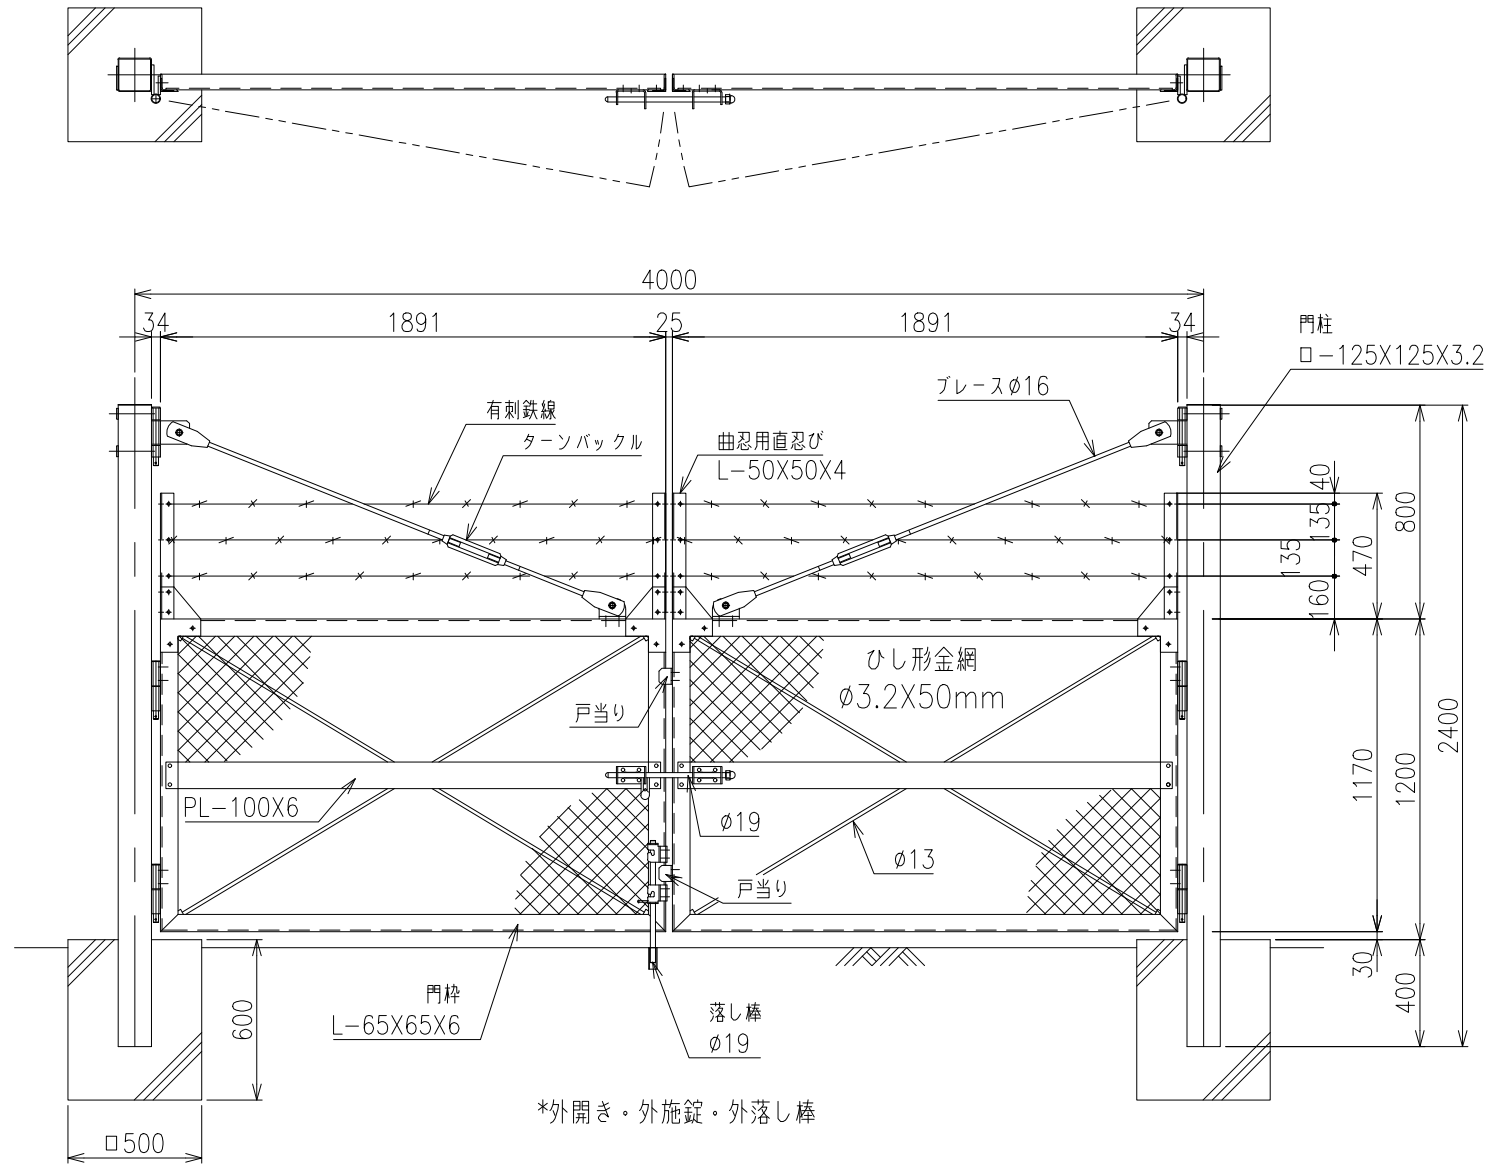

両開き門扉 S=1/20
H-120,W-400

施錠詳細図 S=1/10