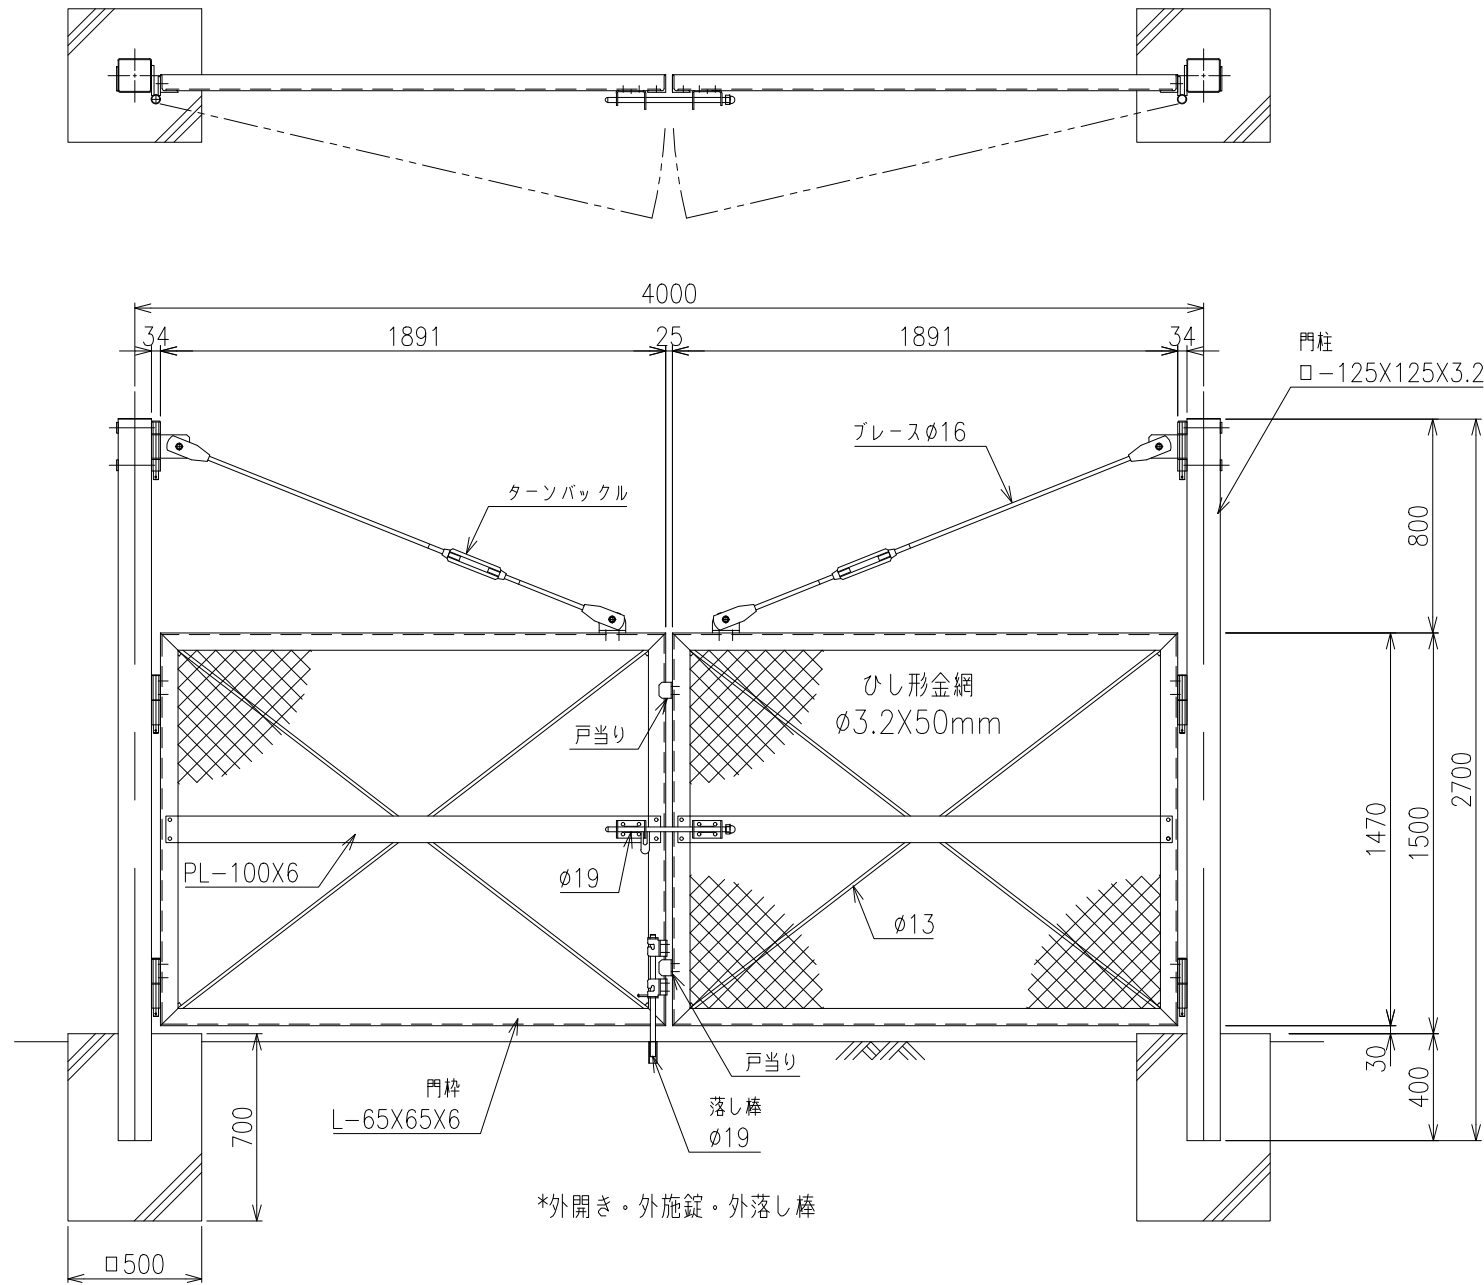

両開き門扉 S=1/20  
H-150,W-400

施錠詳細図 S=1/10