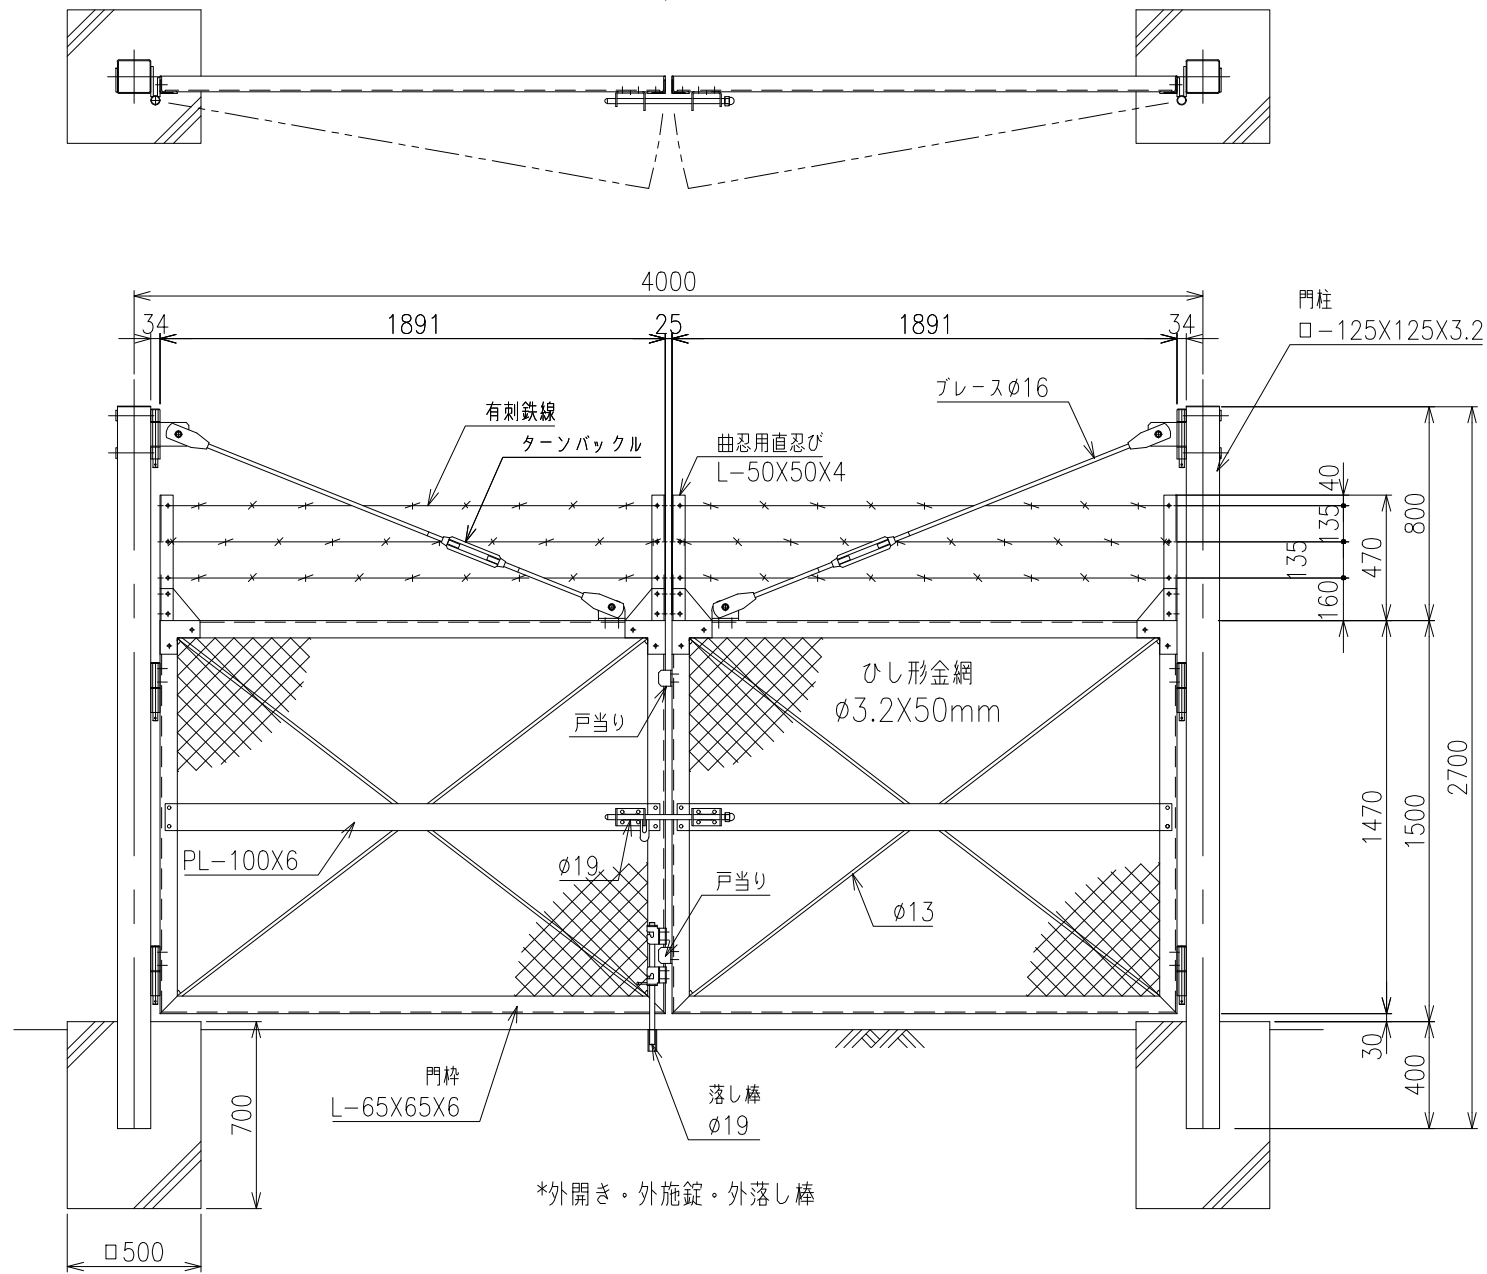

両開き門扉 S=1/20
H-150,W-400

施錠詳細図 S=1/10