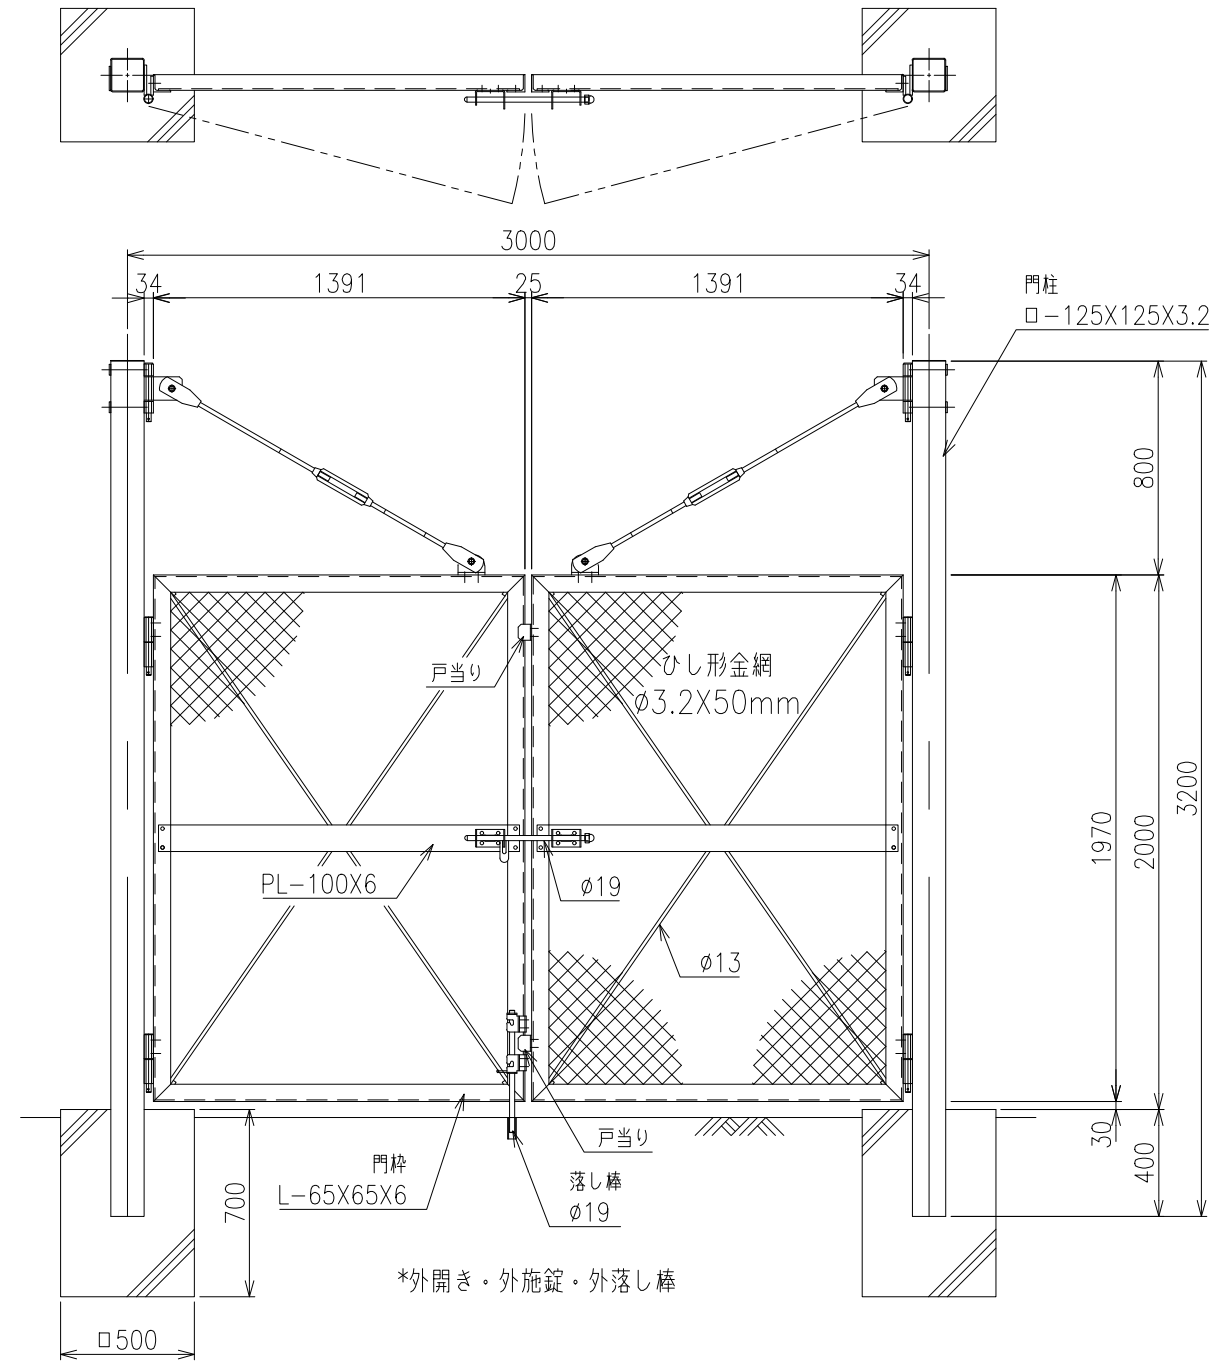

両開き門扉 S=1/20
H-200,W-300

施錠詳細図 S=1/10