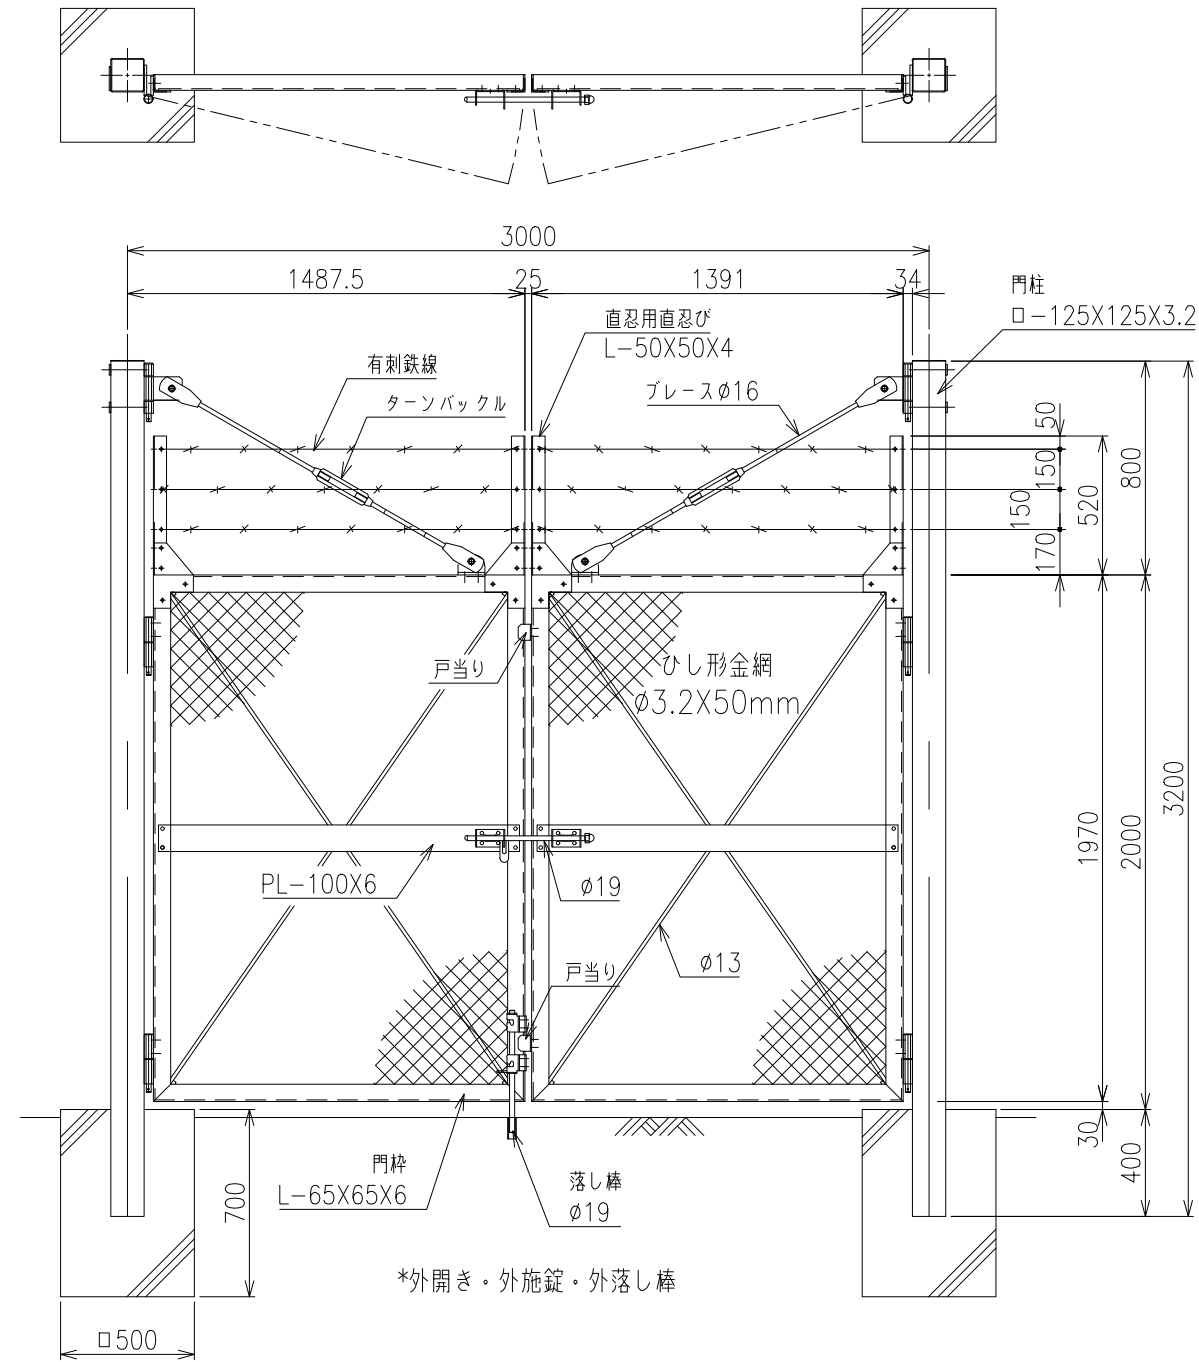

両開き門扉 S=1/20  
H-200,W-300

施錠詳細図 S=1/10