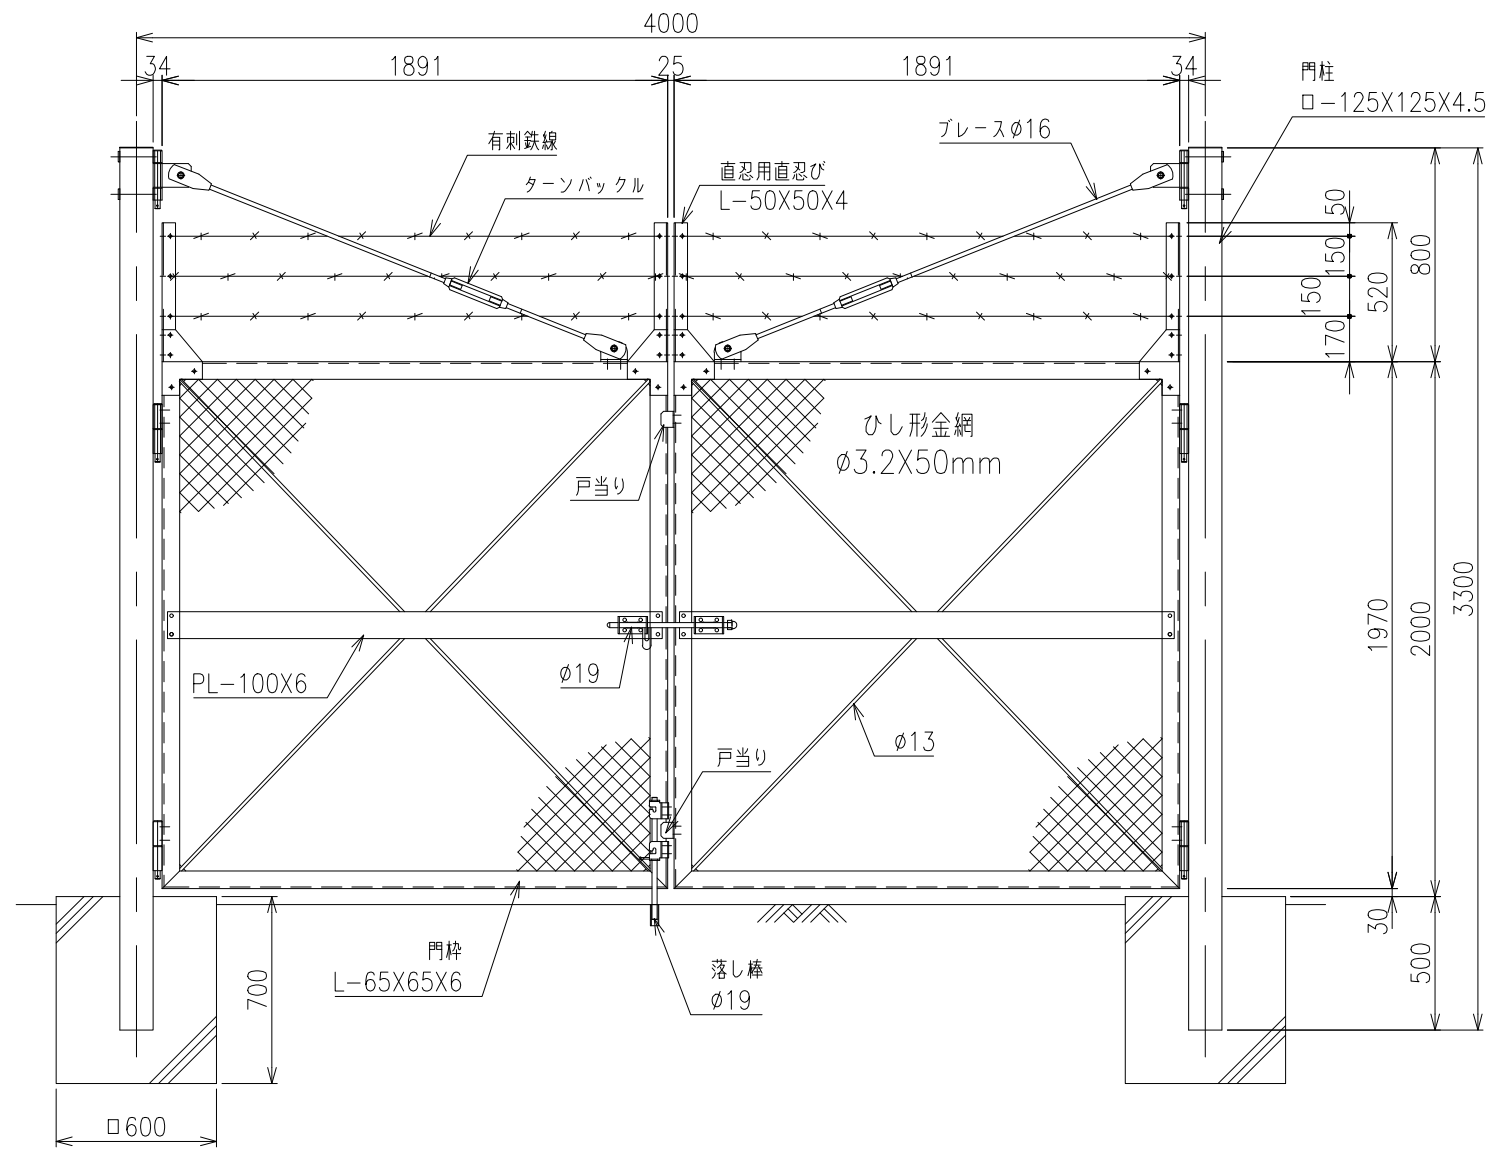

両開き門扉 S=1/20  
H-200,W-400

施錠詳細図 S=1/10