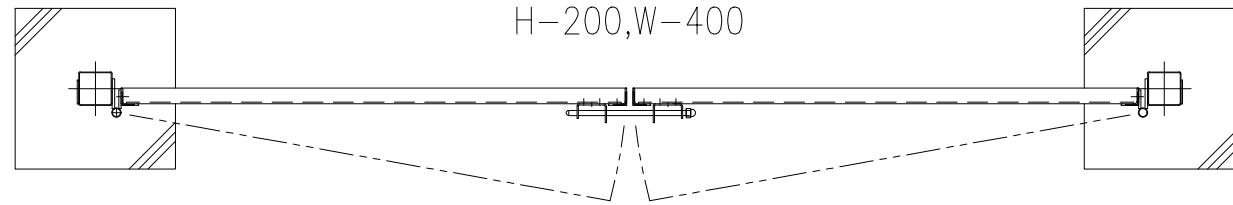

両開き門扉 S=1/20  
H-200,W-400

施錠詳細図 S=1/10