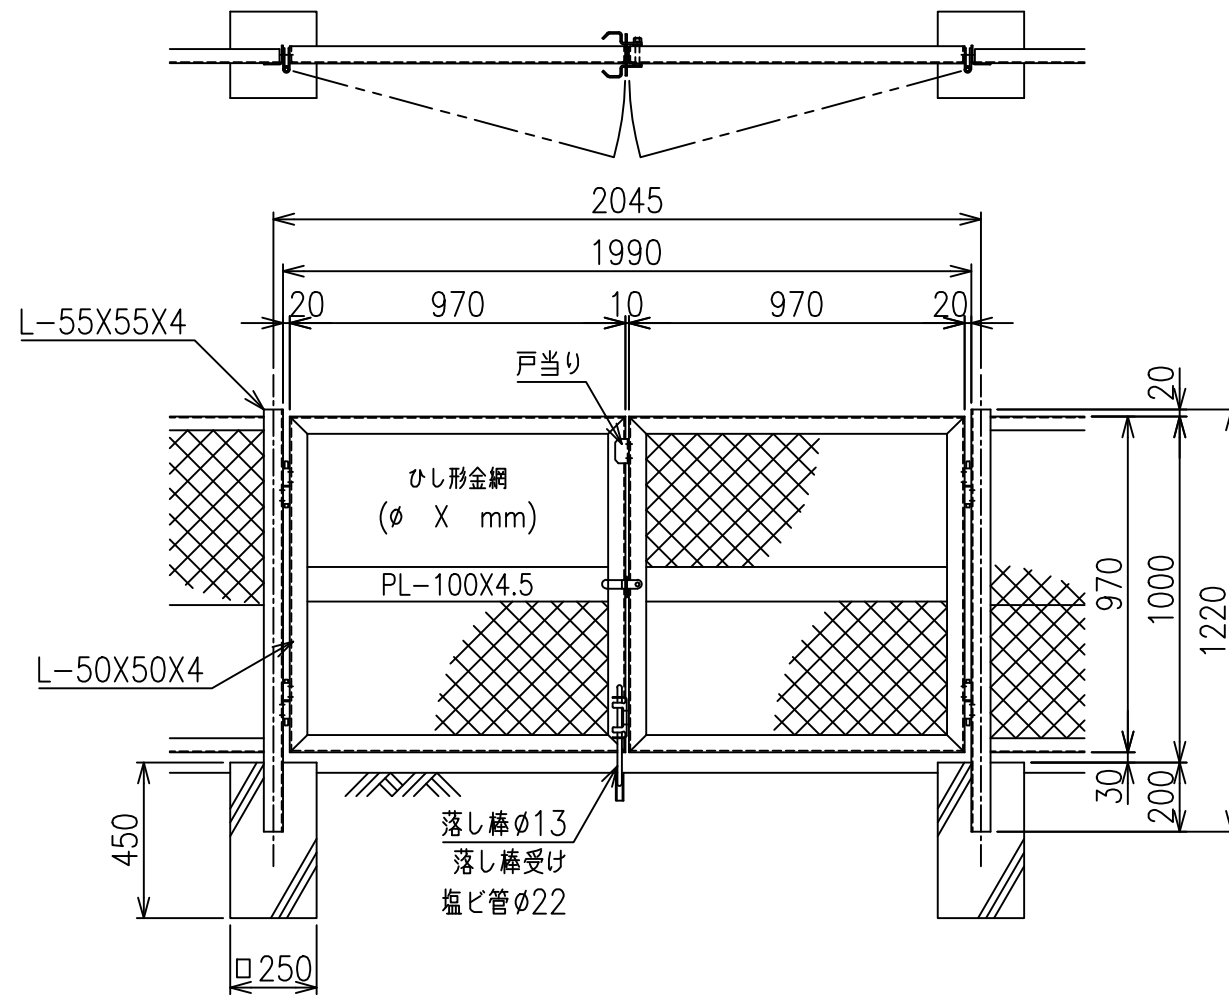

KM門扉 H-100

両開き門扉 S=1/20

片開き門扉 S=1/20

*出力する用紙サイズにより、表示された縮尺とは異なる場合があります。