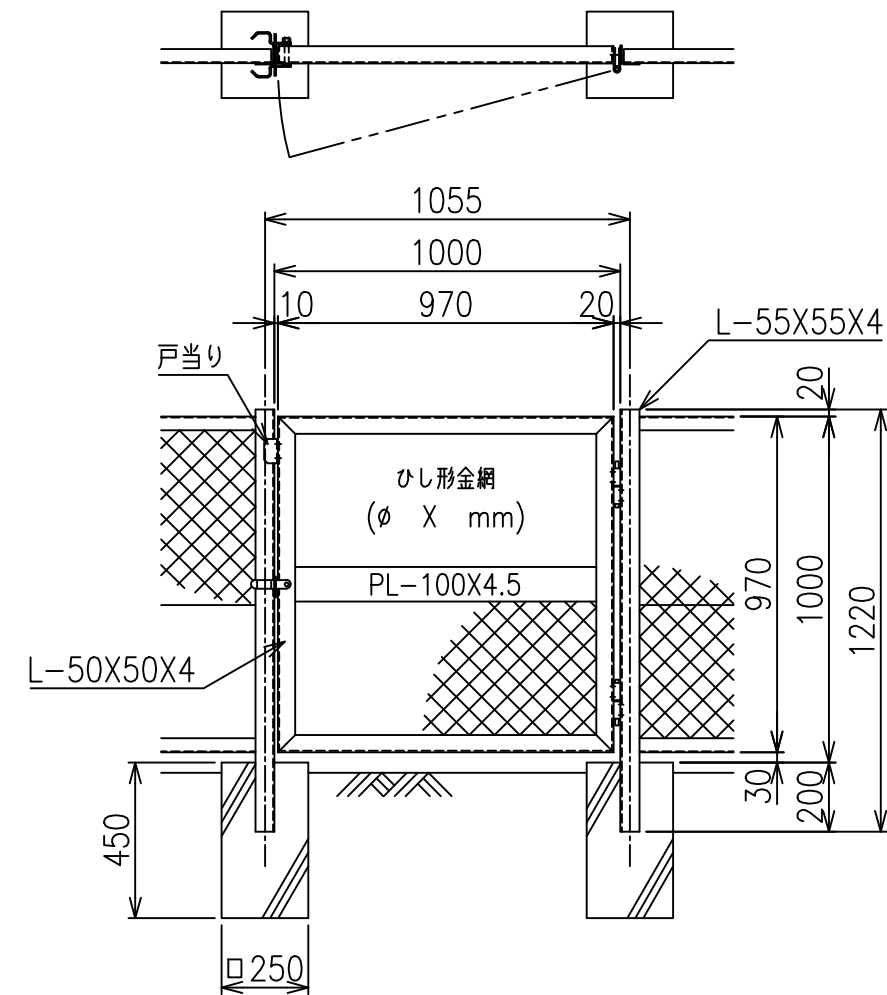

KM門扉 H-100

両開き門扉 S=1/20

片開き門扉 S=1/20

*出力する用紙サイズにより、表示された縮尺とは異なる場合があります。