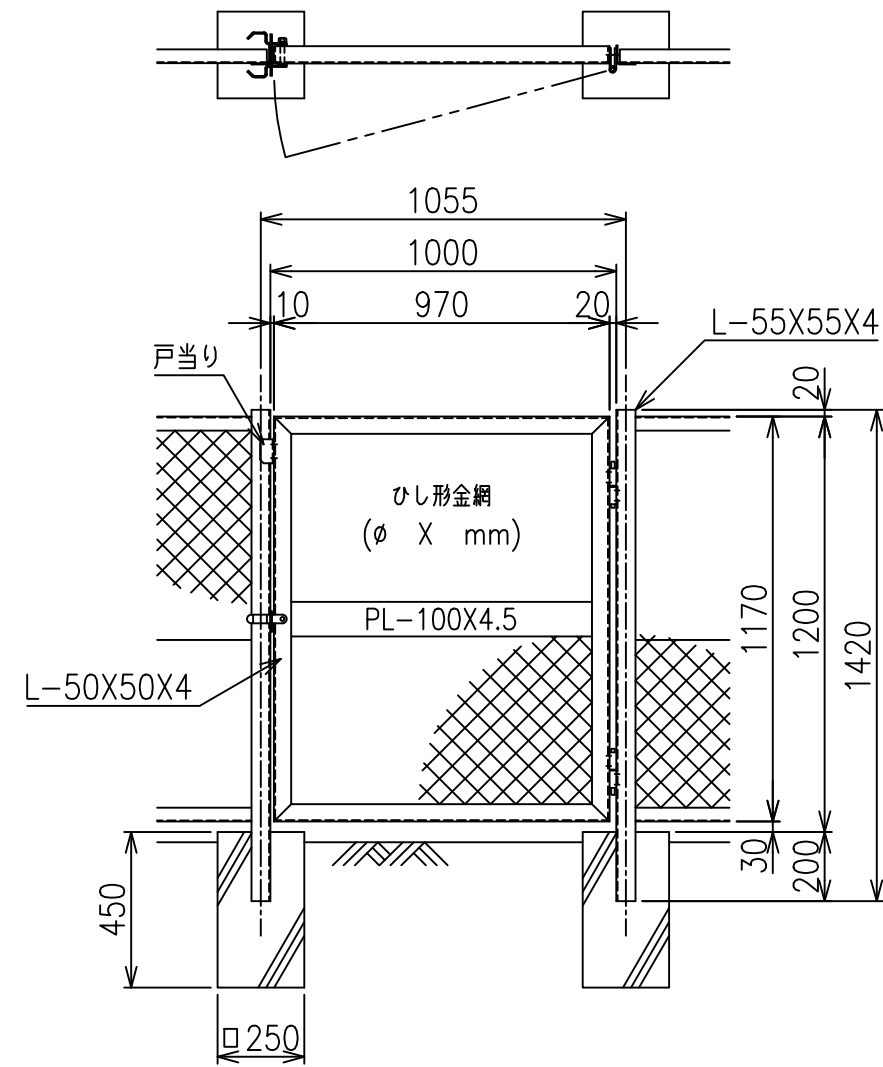

KM門扉 H-120

両開き門扉 S=1/20

片開き門扉 S=1/20

*出力する用紙サイズにより、表示された縮尺とは異なる場合があります。