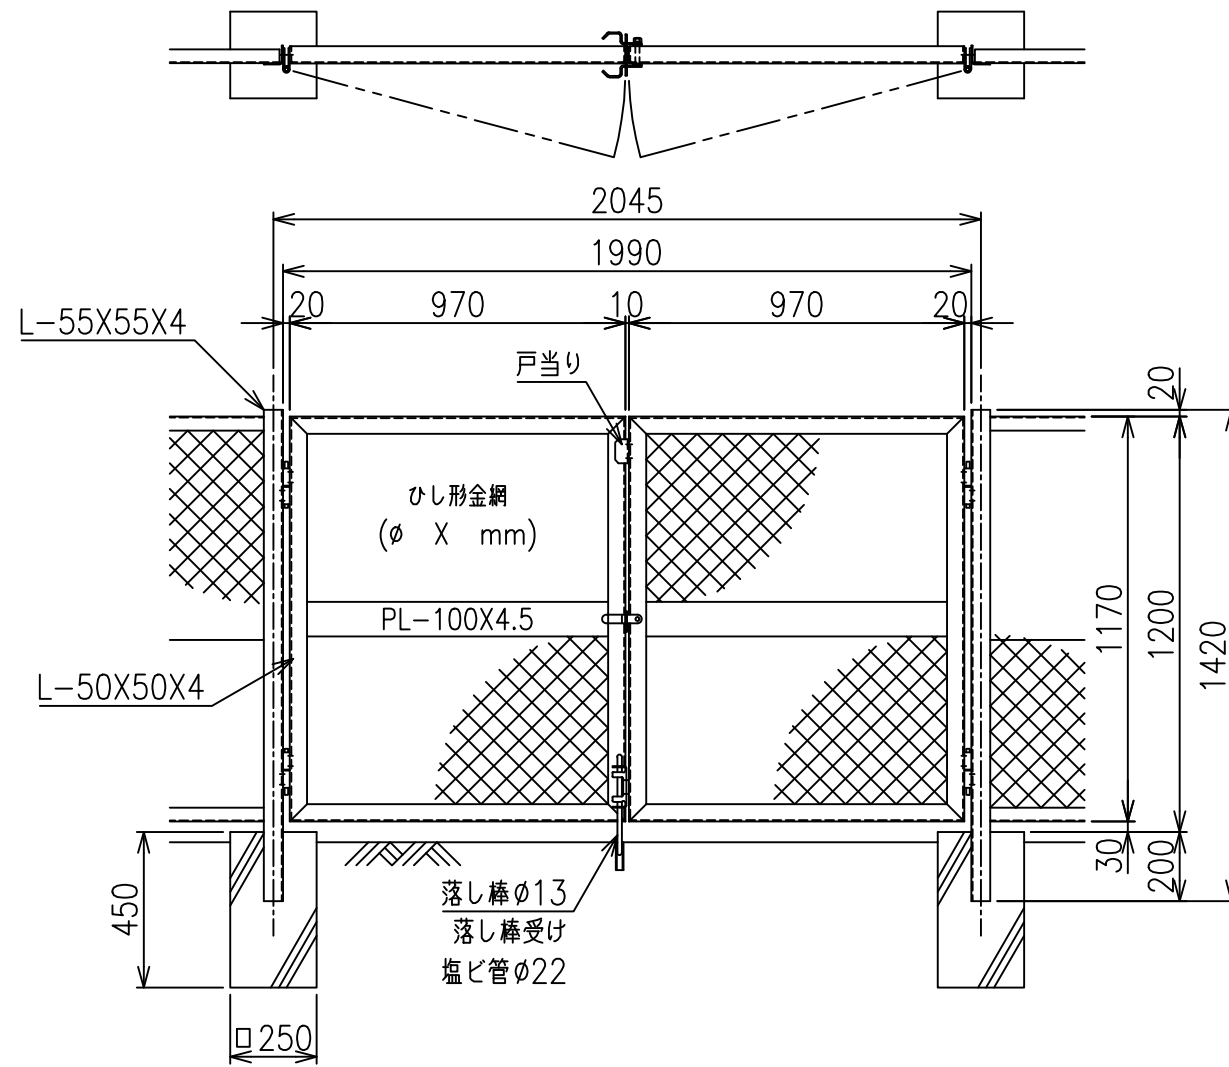

KM門扉 H-120

両開き門扉 S=1/20

片開き門扉 S=1/20

*出力する用紙サイズにより、表示された縮尺とは異なる場合があります。