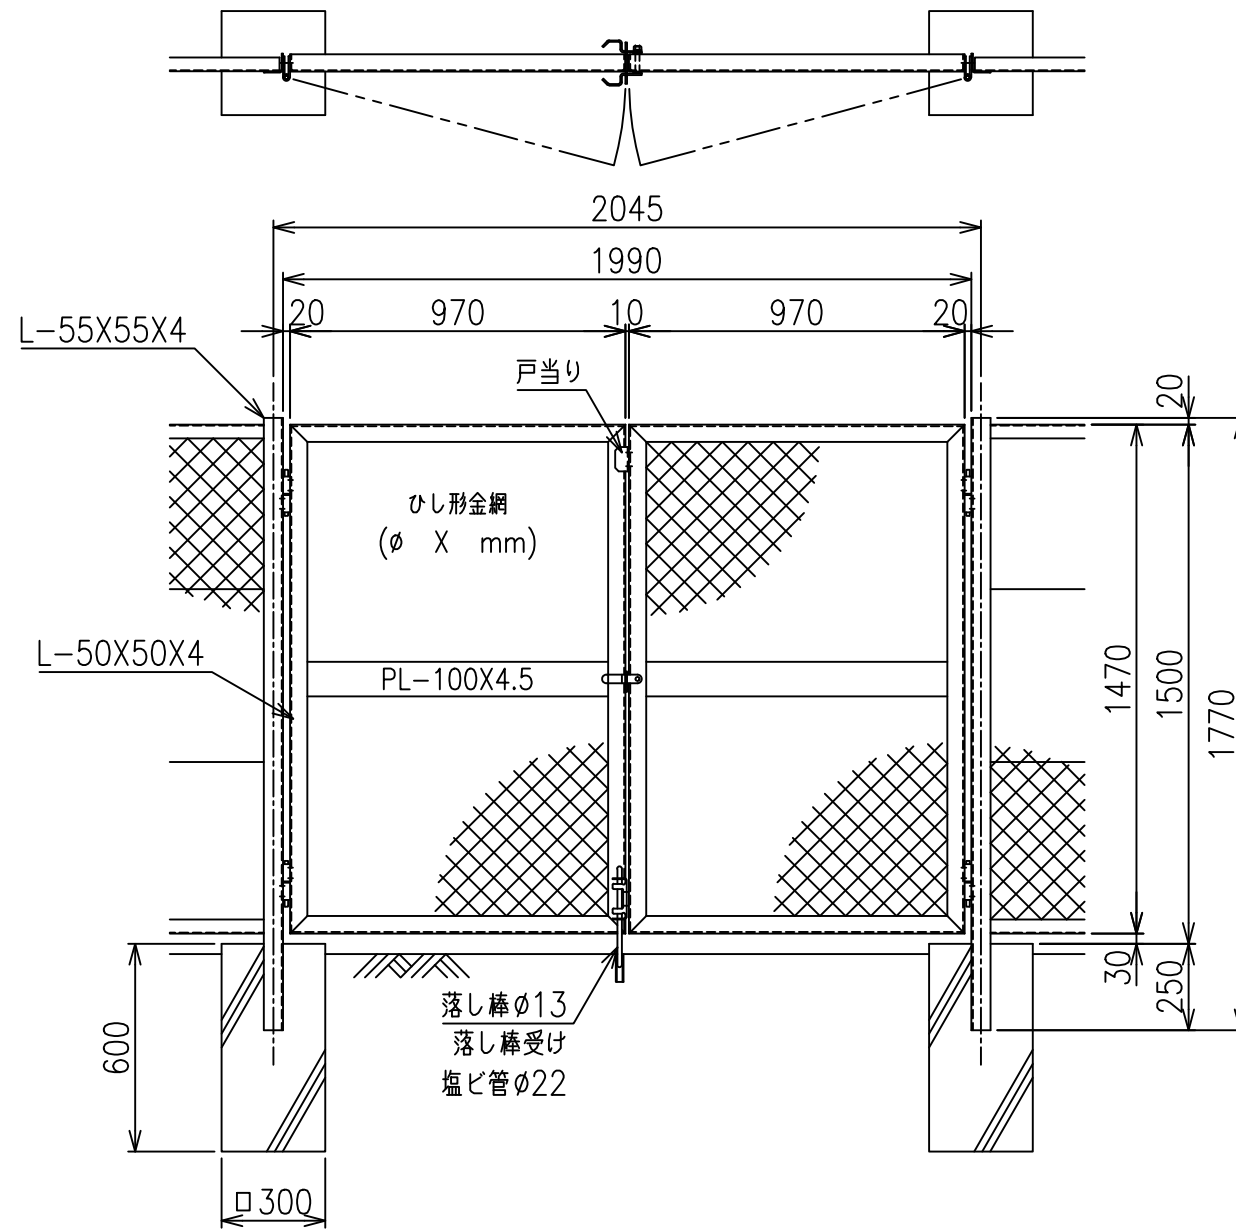

KM門扉 H-150

両開き門扉 S=1/20

片開き門扉 S=1/20

*出力する用紙サイズにより、表示された縮尺とは異なる場合があります。