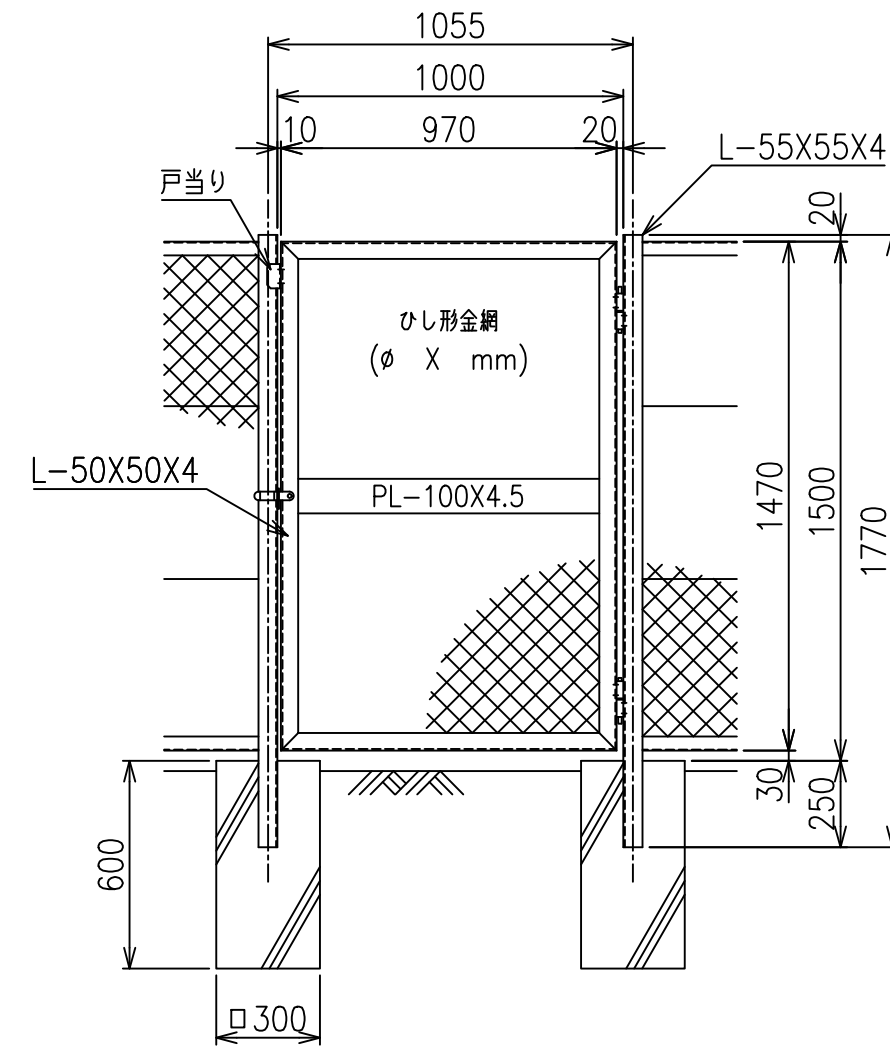

KM門扉 H-150

両開き門扉 S=1/20

片開き門扉 S=1/20

*出力する用紙サイズにより、表示された縮尺とは異なる場合があります。