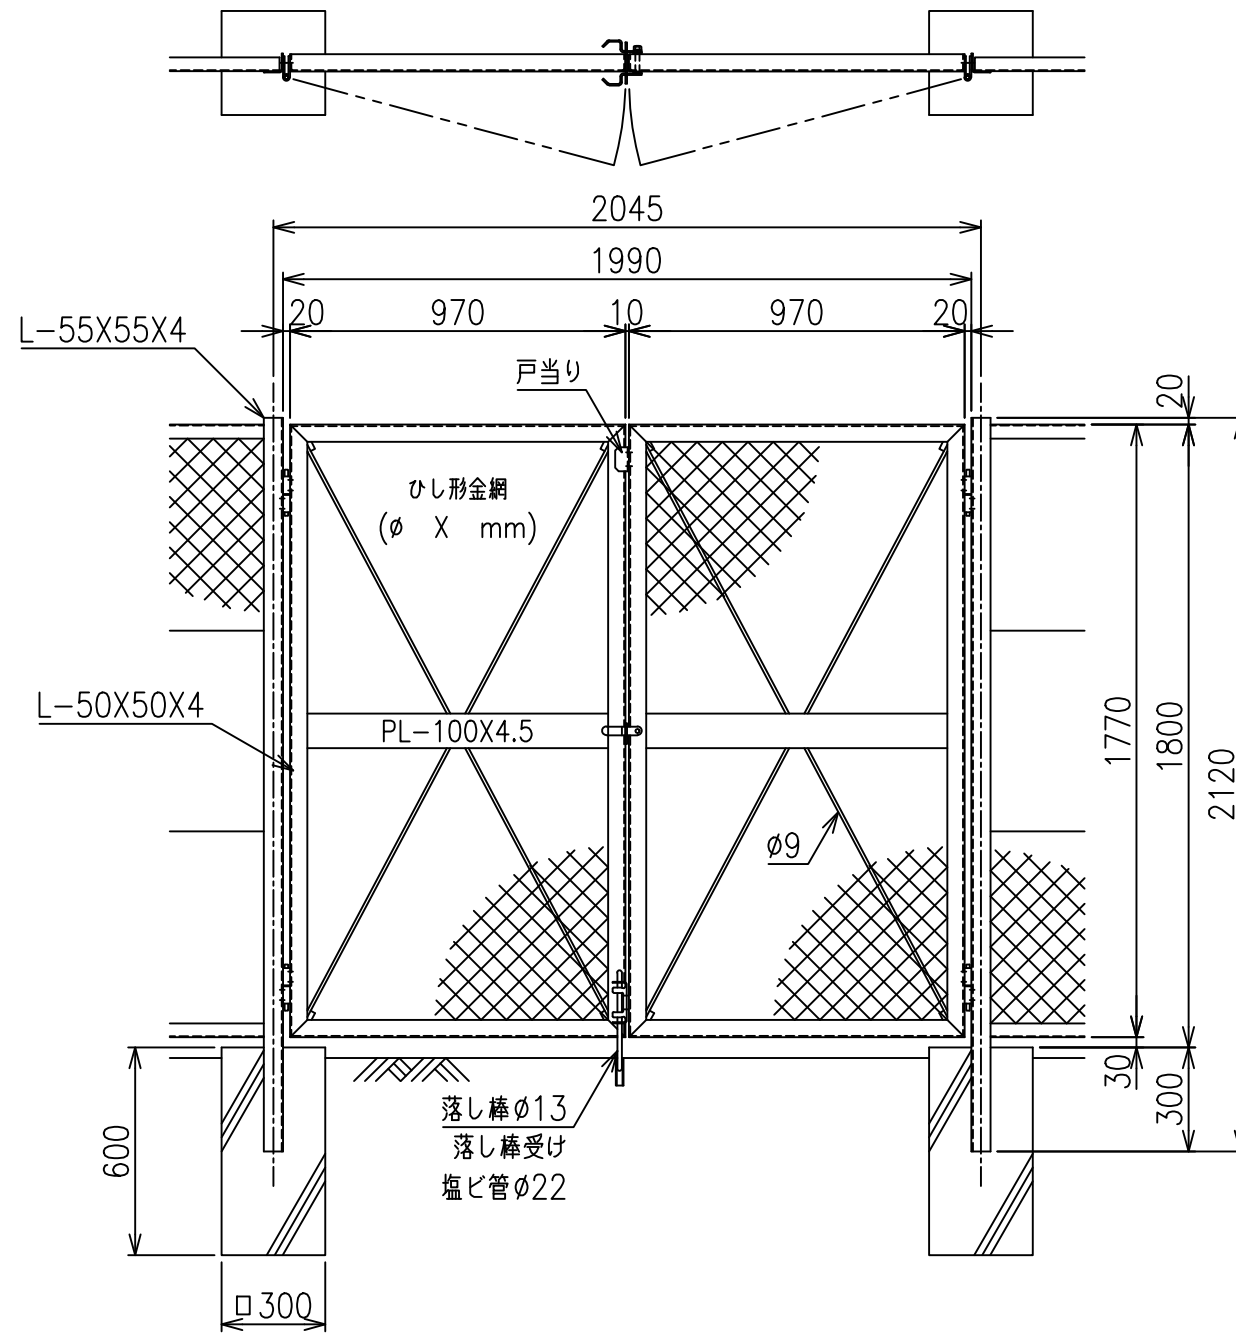

KM門扉 H-180

両開き門扉 S=1/20

片開き門扉 S=1/20

*出力する用紙サイズにより、表示された縮尺とは異なる場合があります。