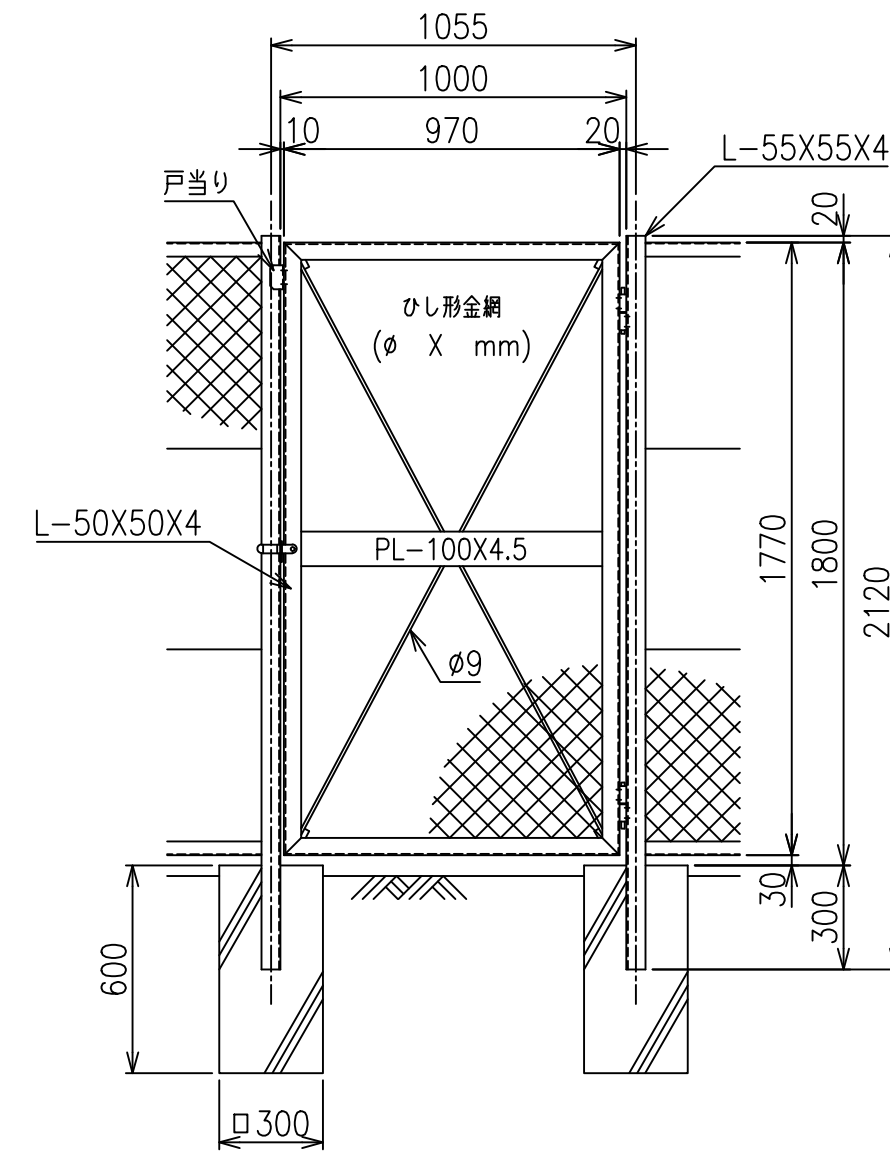

KM門扉 H-180

両開き門扉 S=1/20

片開き門扉 S=1/20

*出力する用紙サイズにより、表示された縮尺とは異なる場合があります。