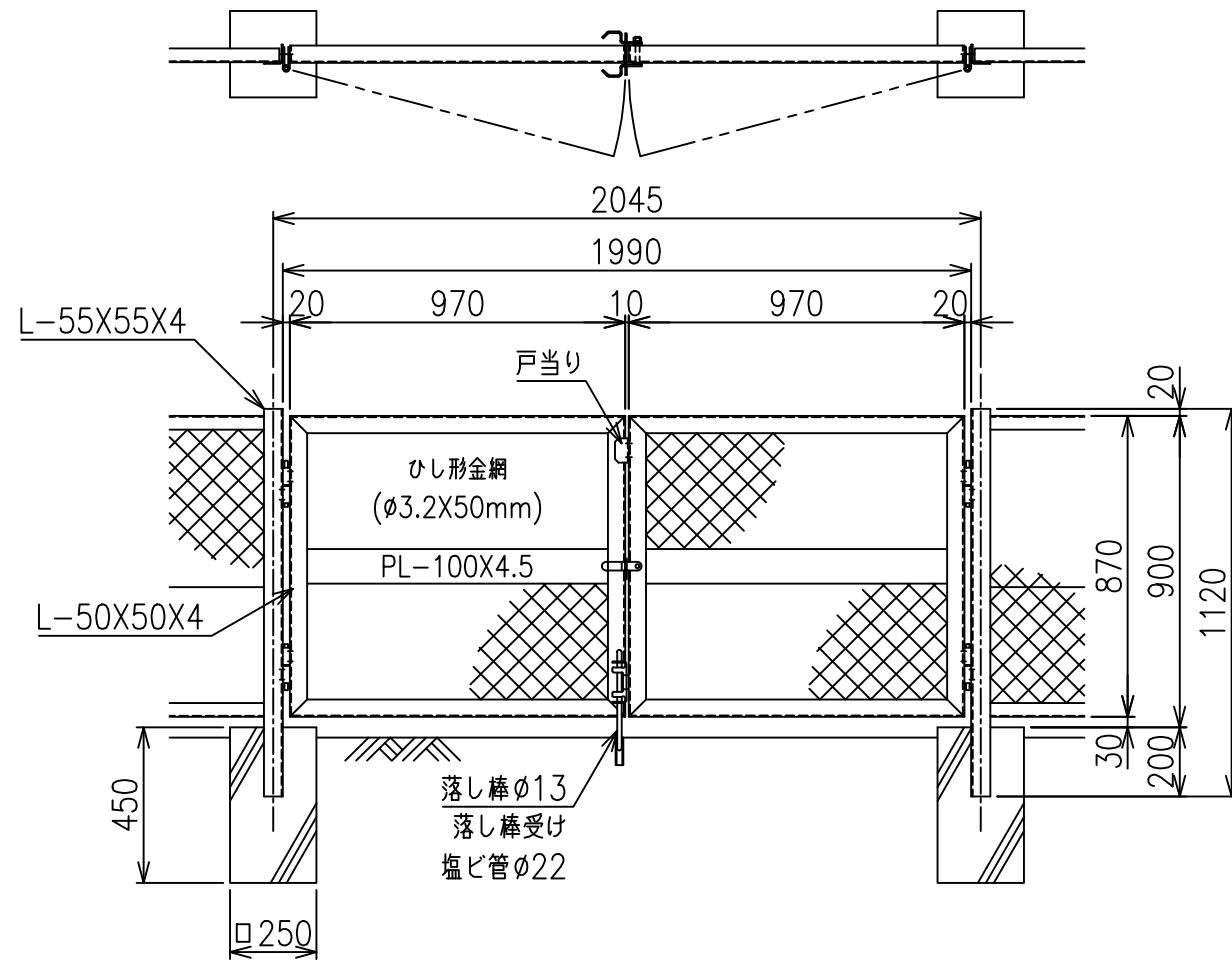

KM門扉 H-90

両開き門扉 S=1/20

片開き門扉 S=1/20

*出力する用紙サイズにより、表示された縮尺とは異なる場合があります。