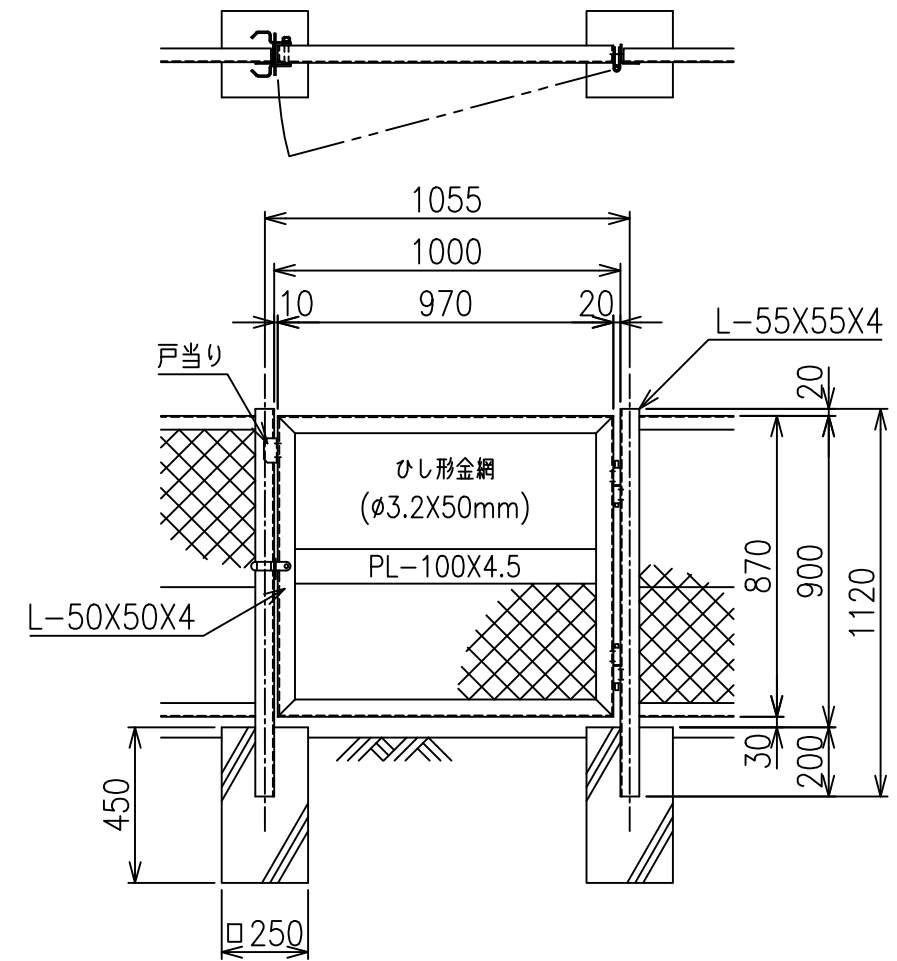

KM門扉 H-90

両開き門扉 S=1/20

片開き門扉 S=1/20

*出力する用紙サイズにより、表示された縮尺とは異なる場合があります。