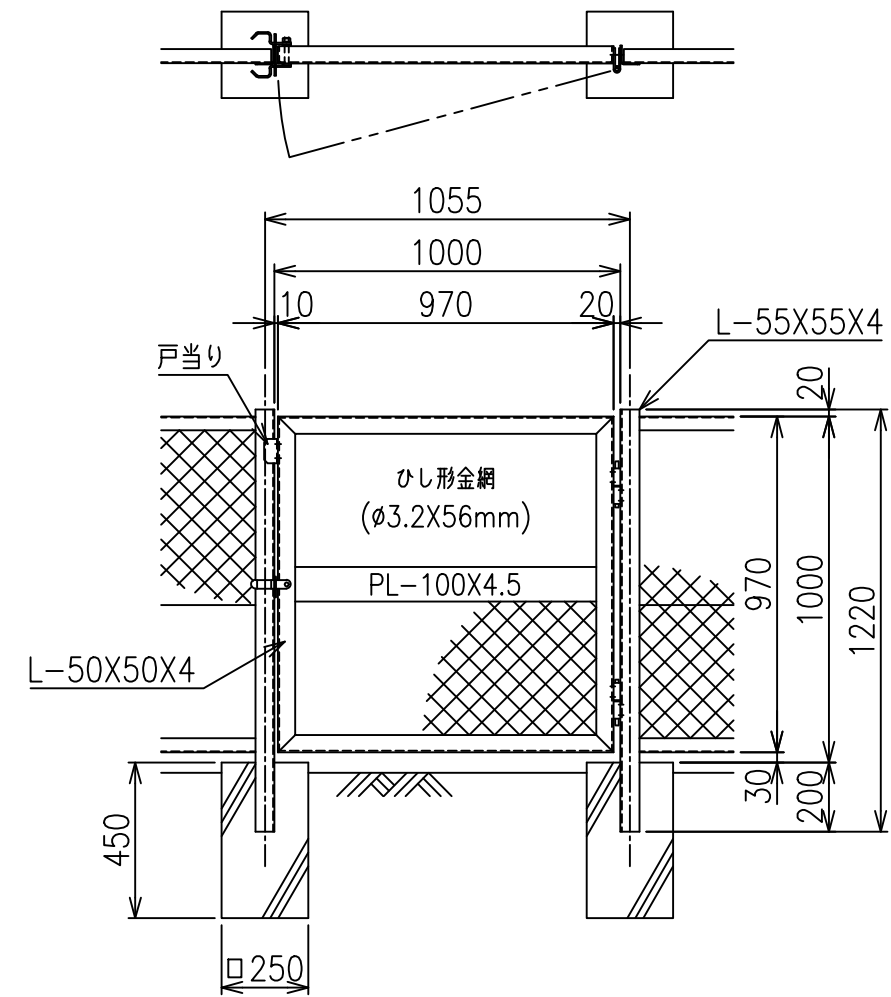

KM門扉 H-100

両開き門扉 S=1/20

片開き門扉 S=1/20

\*出力する用紙サイズにより、表示された縮尺とは異なる場合があります。