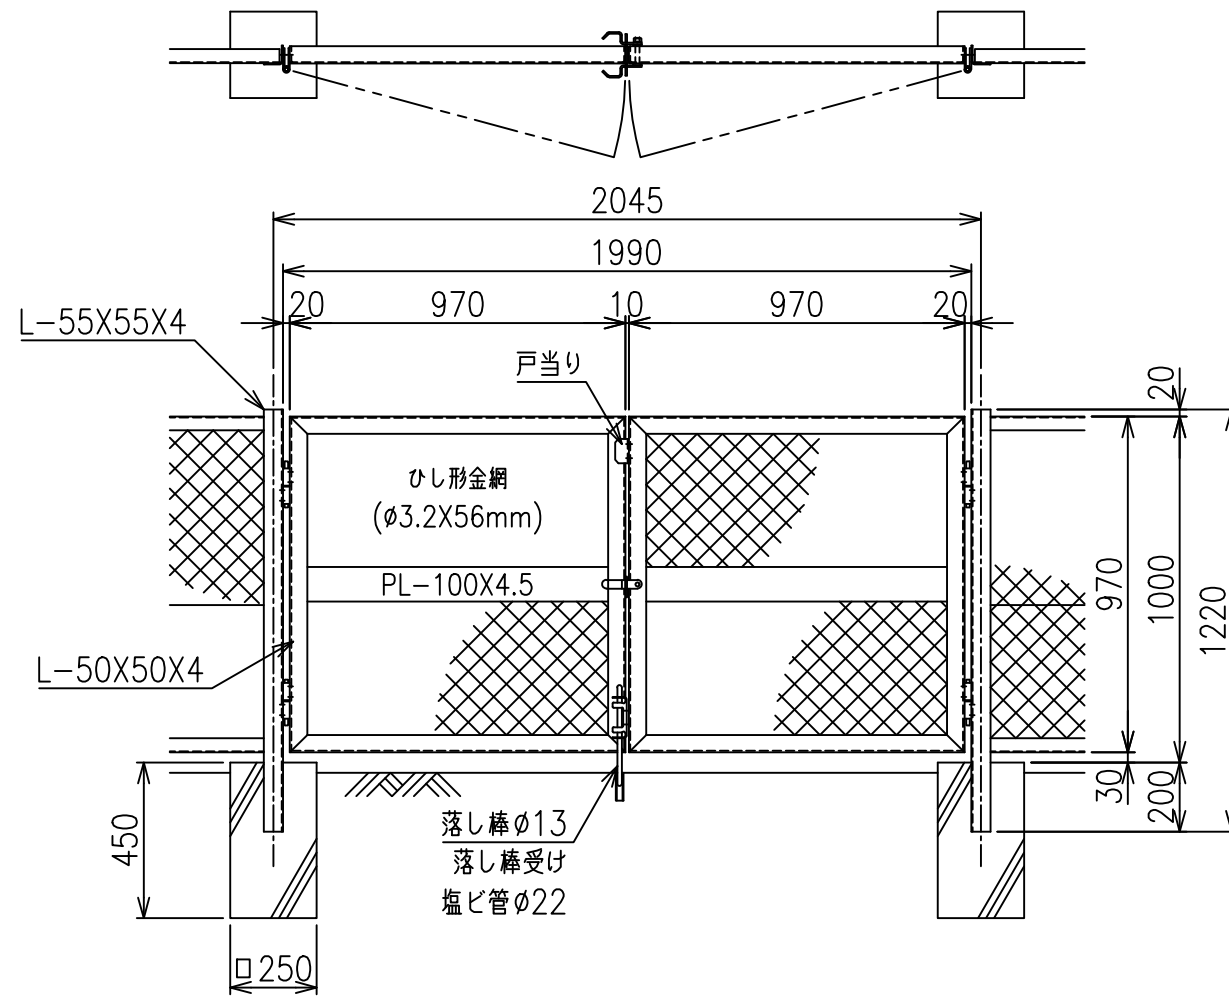

KM門扉 H-100

両開き門扉 S=1/20

片開き門扉 S=1/20

\*出力する用紙サイズにより、表示された縮尺とは異なる場合があります。