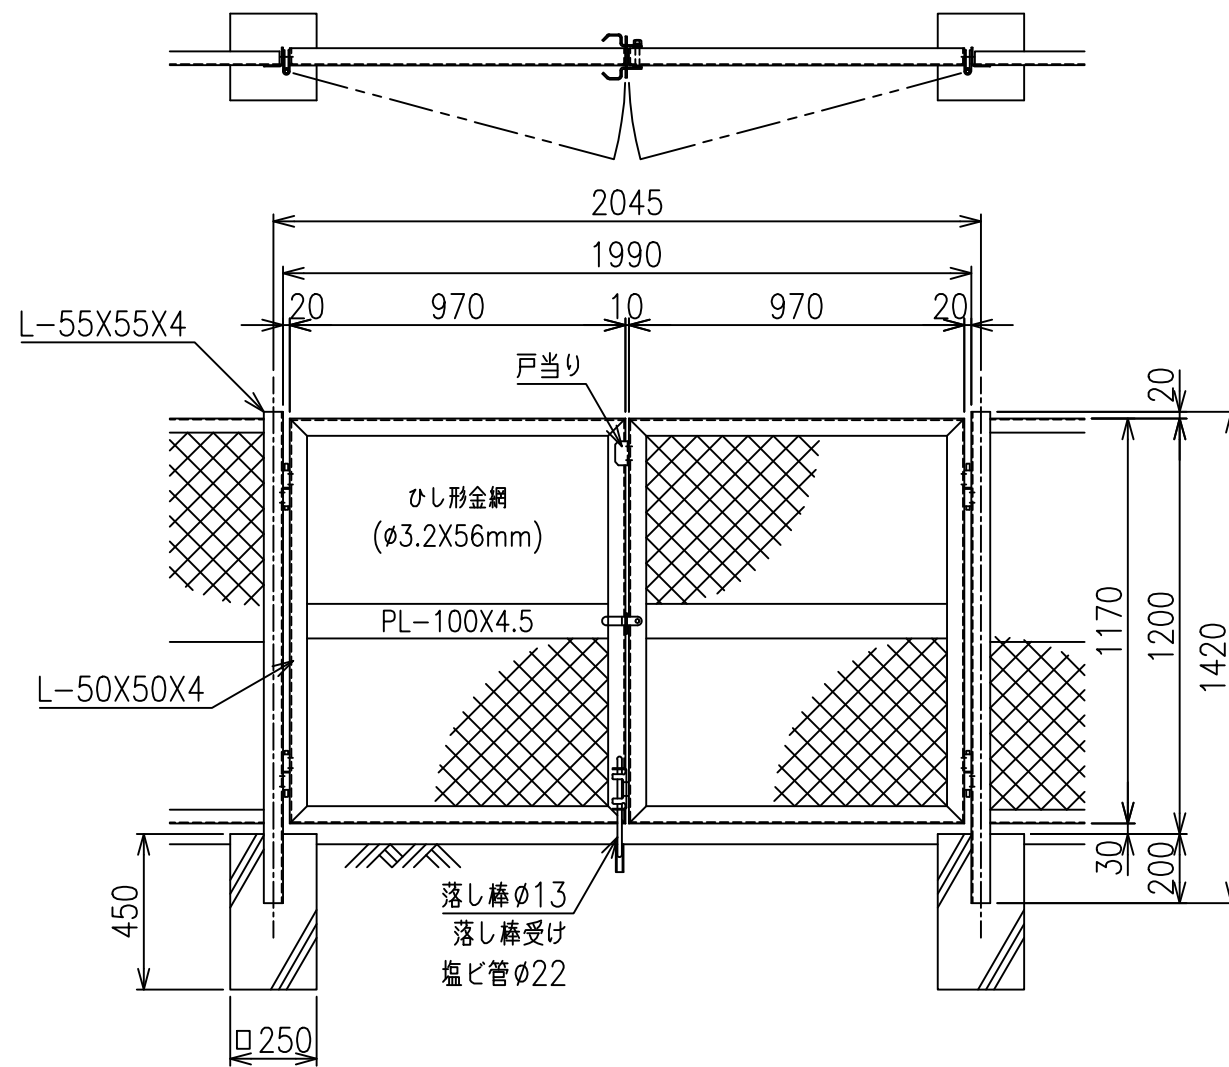

KM門扉 H-120

両開き門扉 S=1/20

片開き門扉 S=1/20

*出力する用紙サイズにより、表示された縮尺とは異なる場合があります。