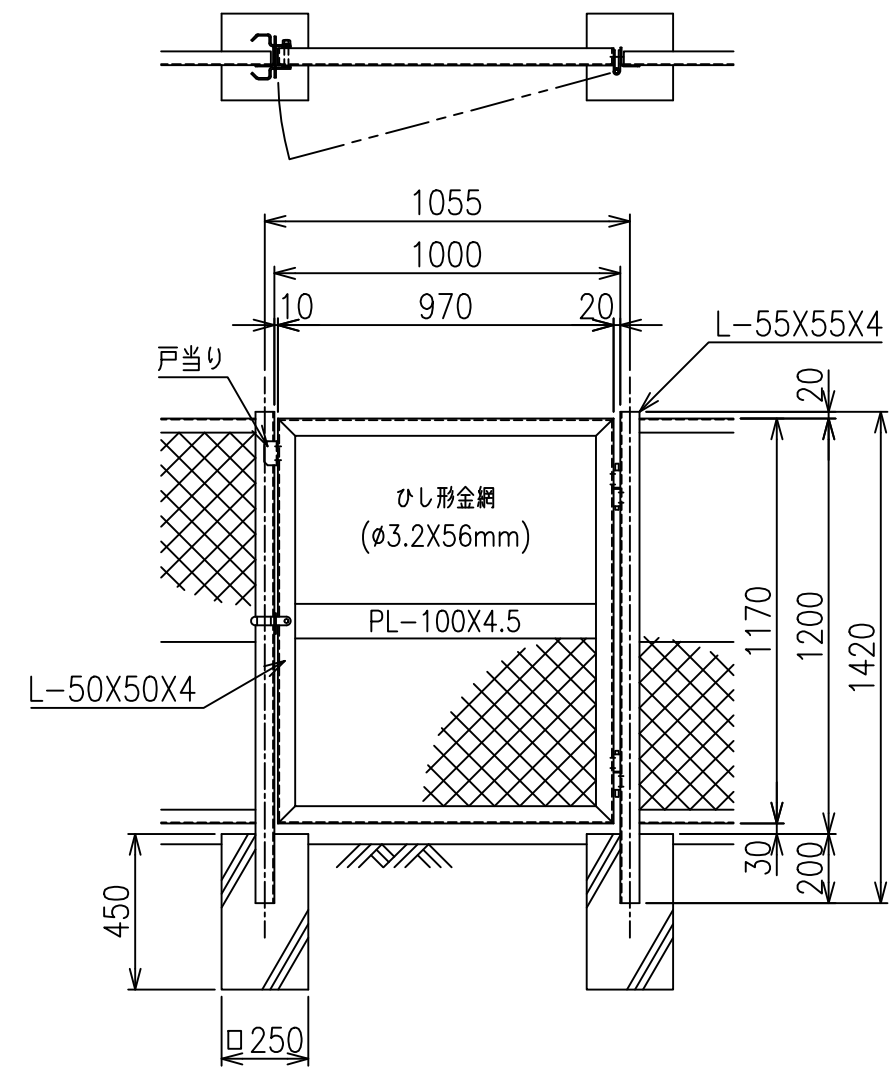

KM門扉 H-120

両開き門扉 S=1/20

片開き門扉 S=1/20

*出力する用紙サイズにより、表示された縮尺とは異なる場合があります。