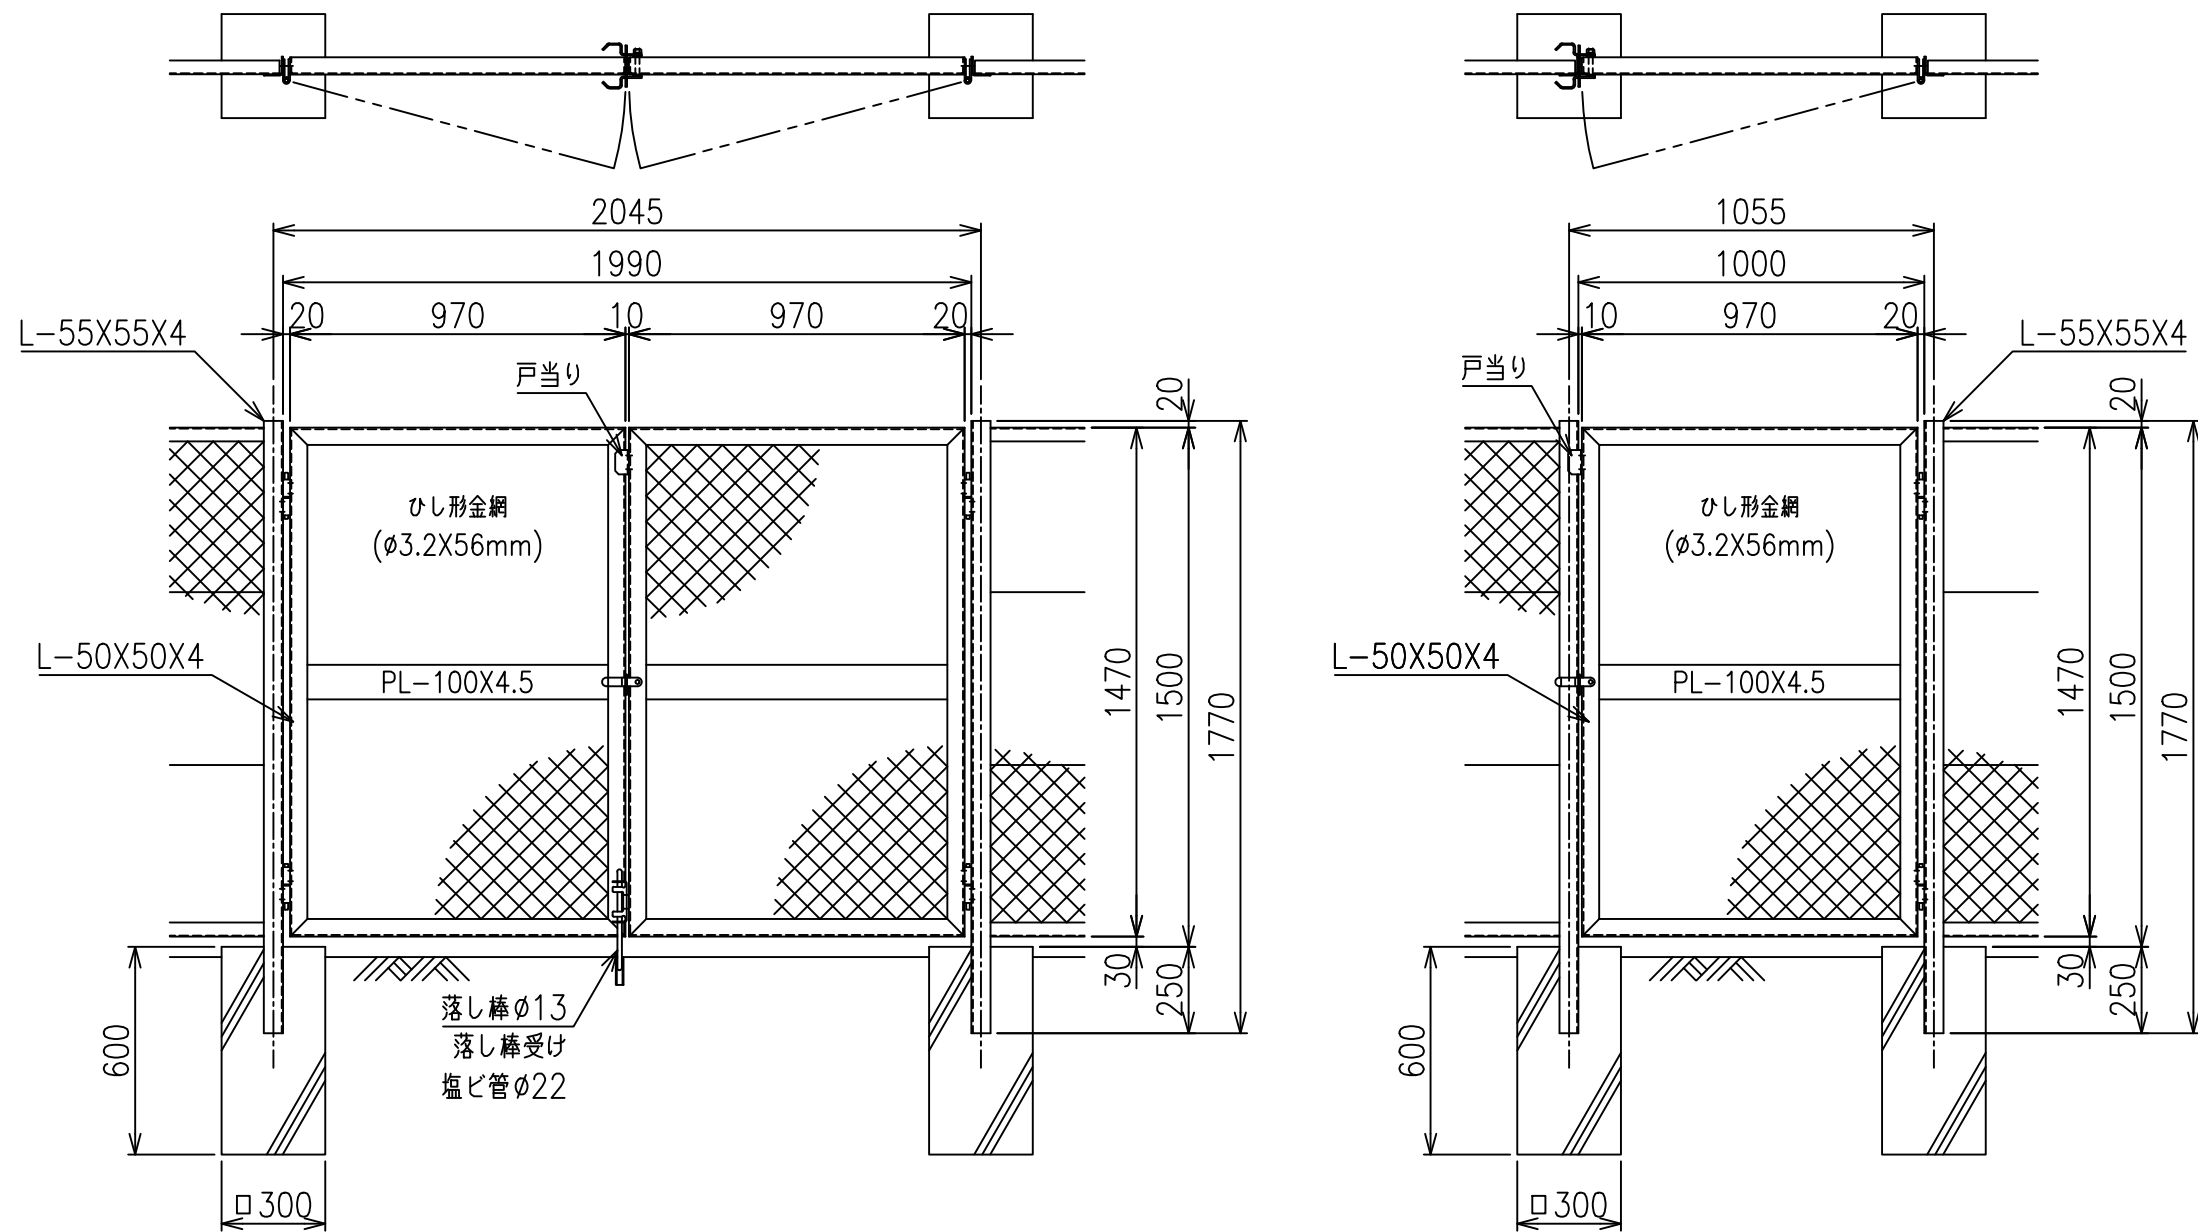

KM門扉 H-150

両開き門扉 S=1/20

片開き門扉 S=1/20

*出力する用紙サイズにより、表示された縮尺とは異なる場合があります。