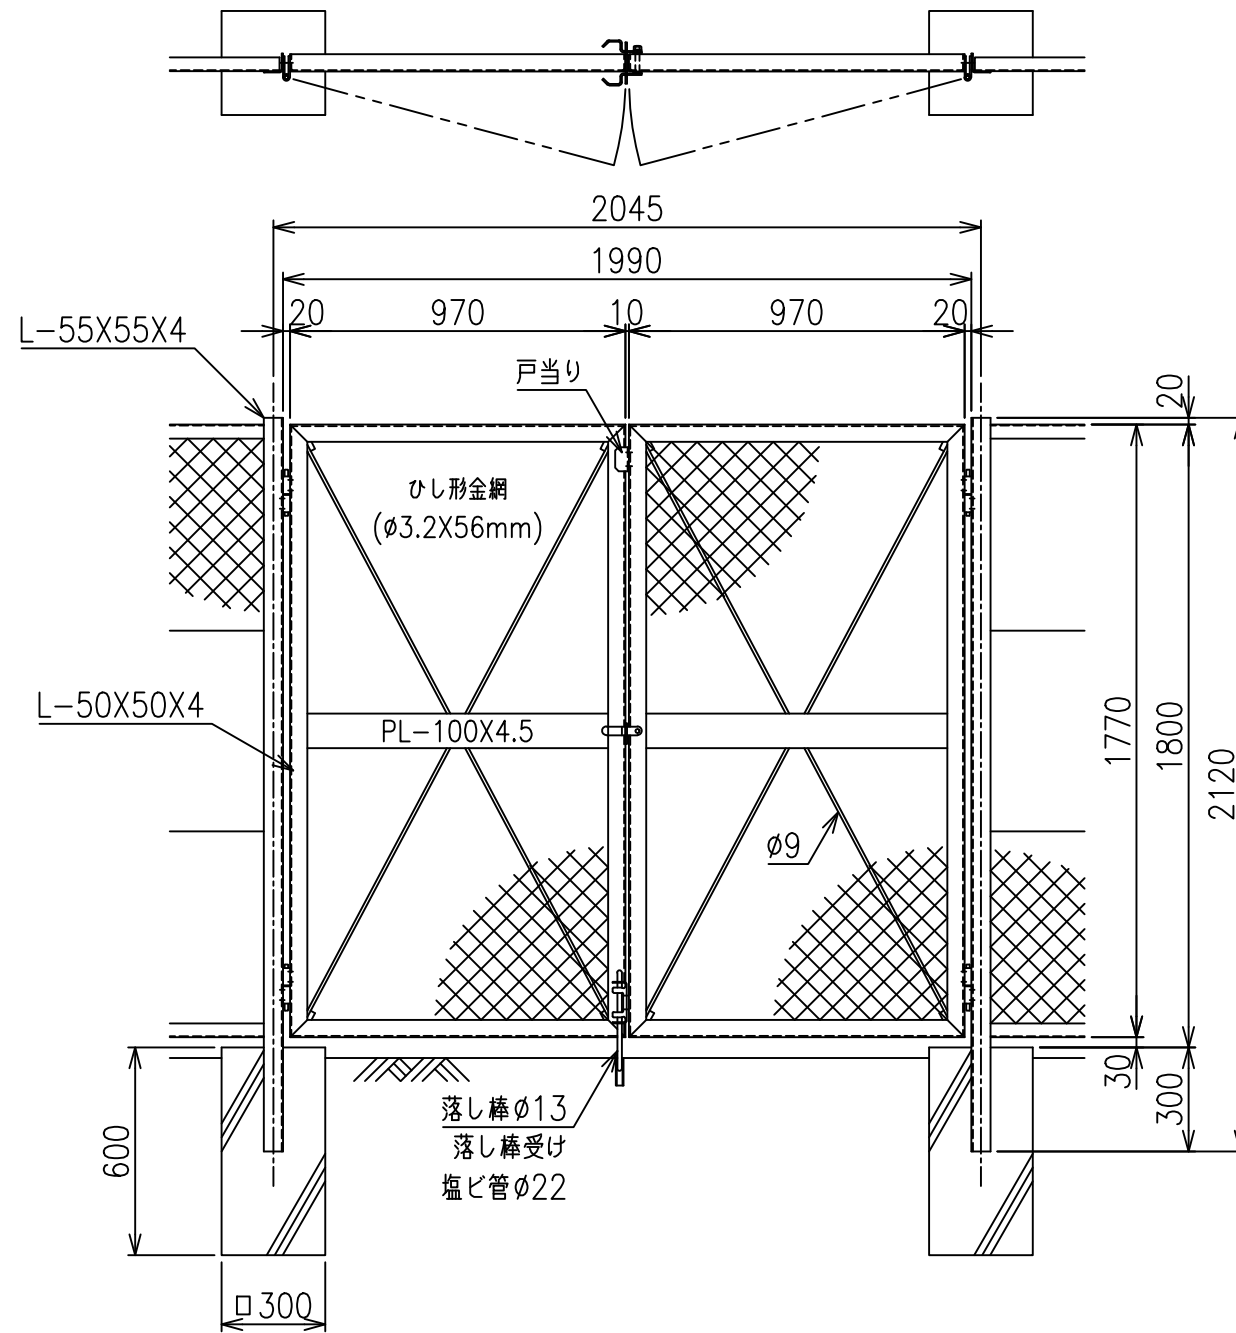

KM門扉 H-180

両開き門扉 S=1/20

片開き門扉 S=1/20

*出力する用紙サイズにより、表示された縮尺とは異なる場合があります。