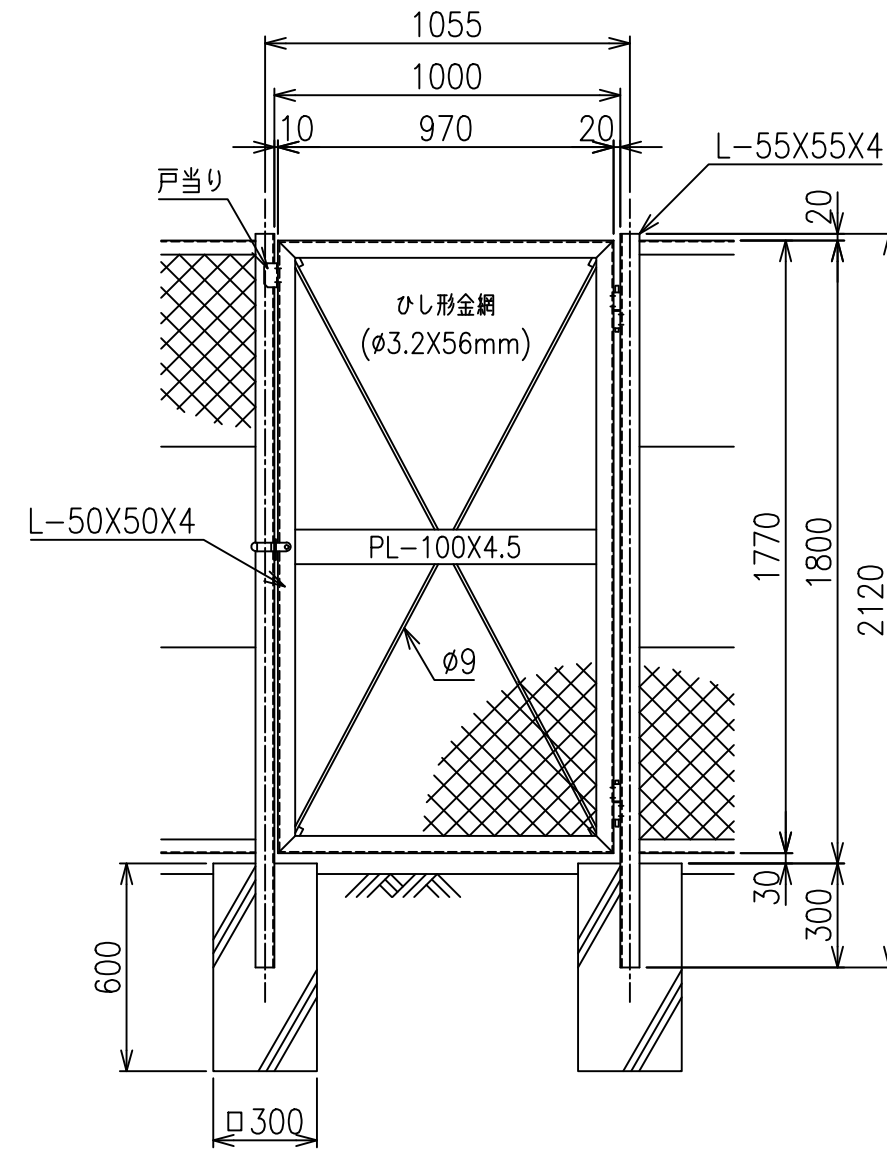

KM門扉 H-180

両開き門扉 S=1/20

片開き門扉 S=1/20

*出力する用紙サイズにより、表示された縮尺とは異なる場合があります。