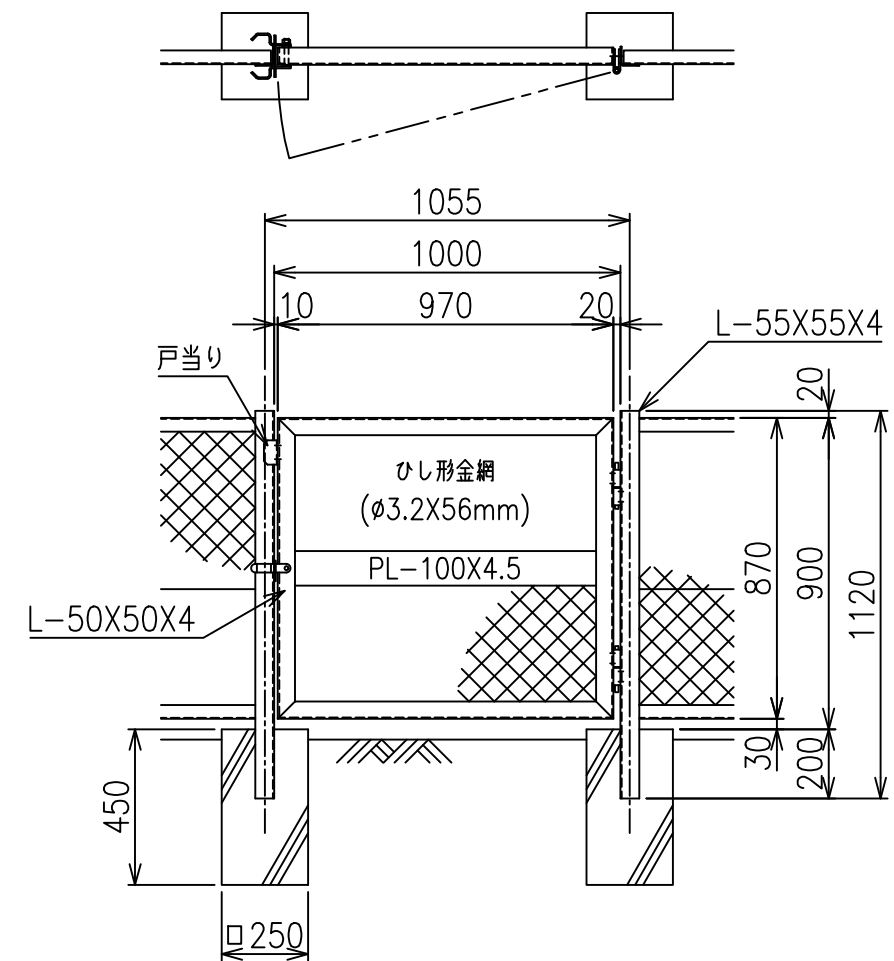

KM門扉 H-90

両開き門扉 S=1/20

片開き門扉 S=1/20

\*出力する用紙サイズにより、表示された縮尺とは異なる場合があります。