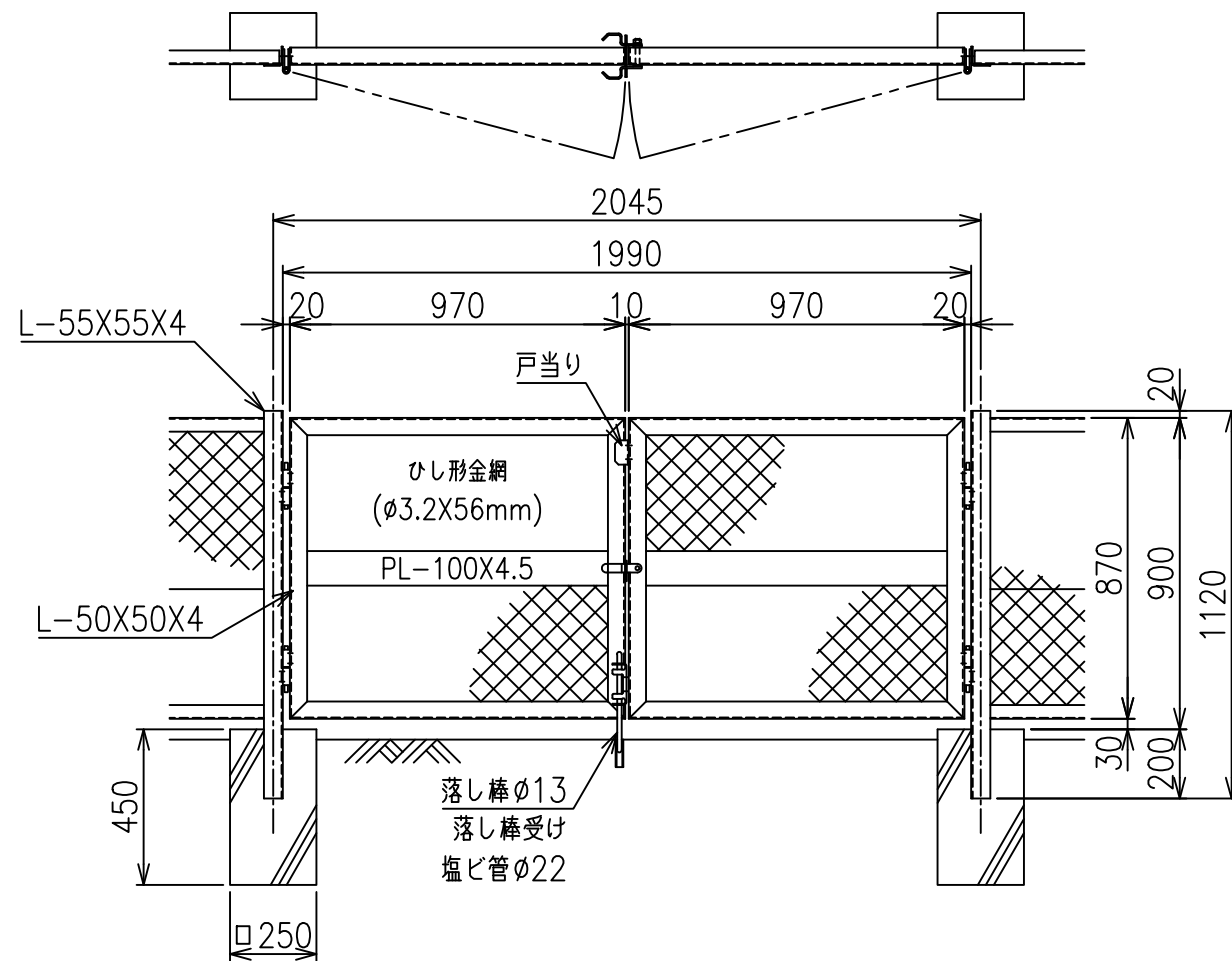

KM門扉 H-90

両開き門扉 S=1/20

片開き門扉 S=1/20

\*出力する用紙サイズにより、表示された縮尺とは異なる場合があります。