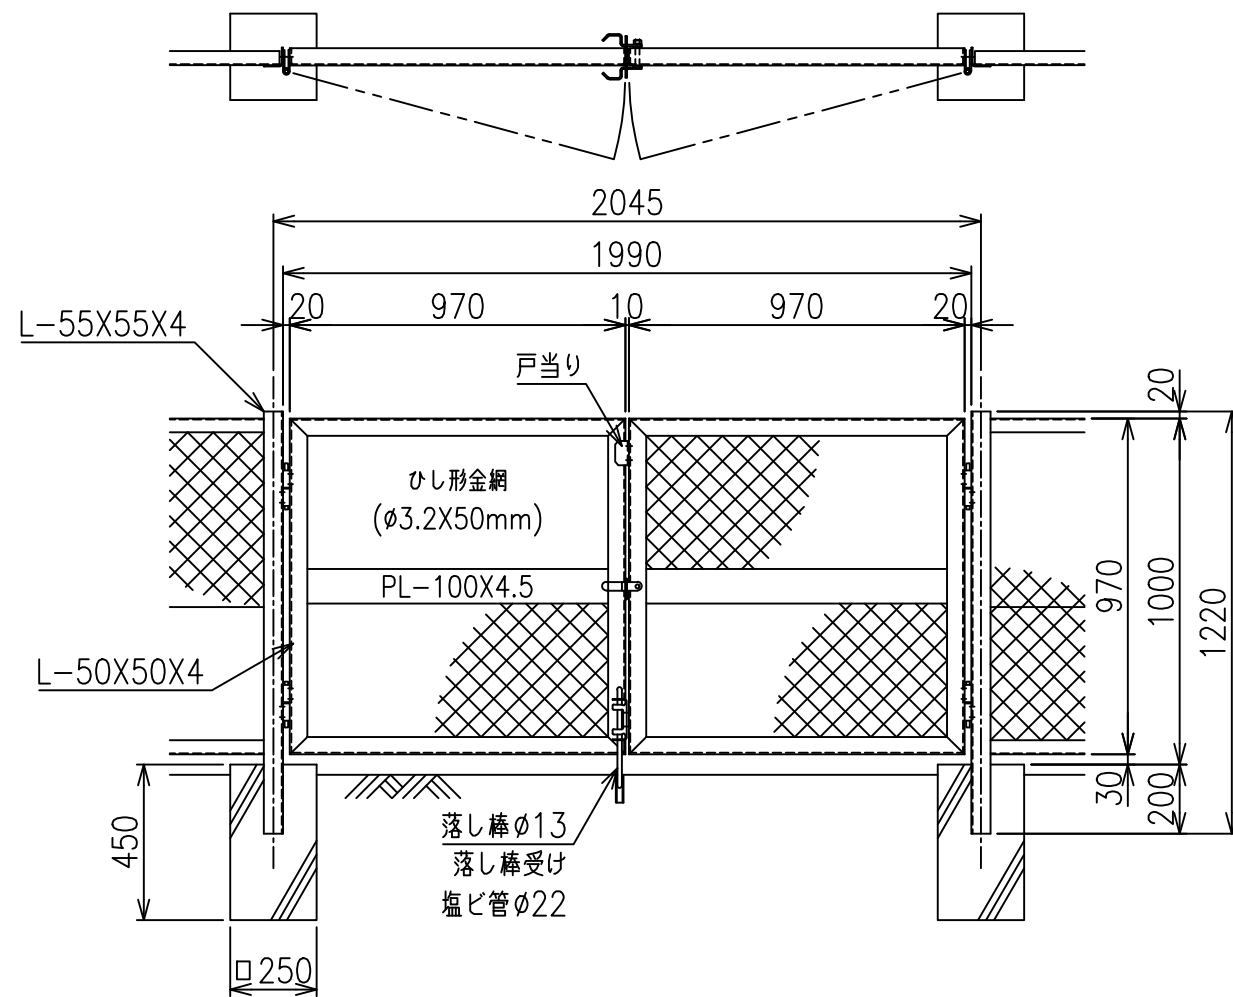

KM門扉 H-100

両開き門扉 S=1/20

片開き門扉 S=1/20

\*出力する用紙サイズにより、表示された縮尺とは異なる場合があります。