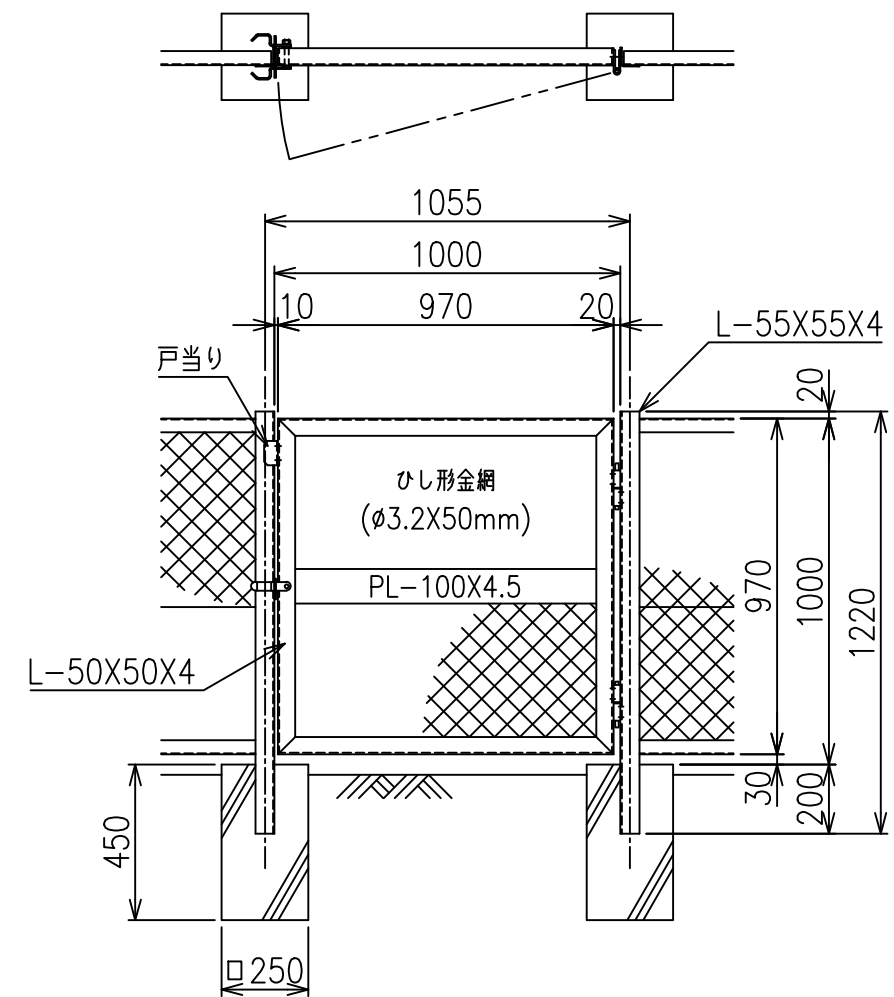

KM門扉 H-100

両開き門扉 S=1/20

片開き門扉 S=1/20

\*出力する用紙サイズにより、表示された縮尺とは異なる場合があります。