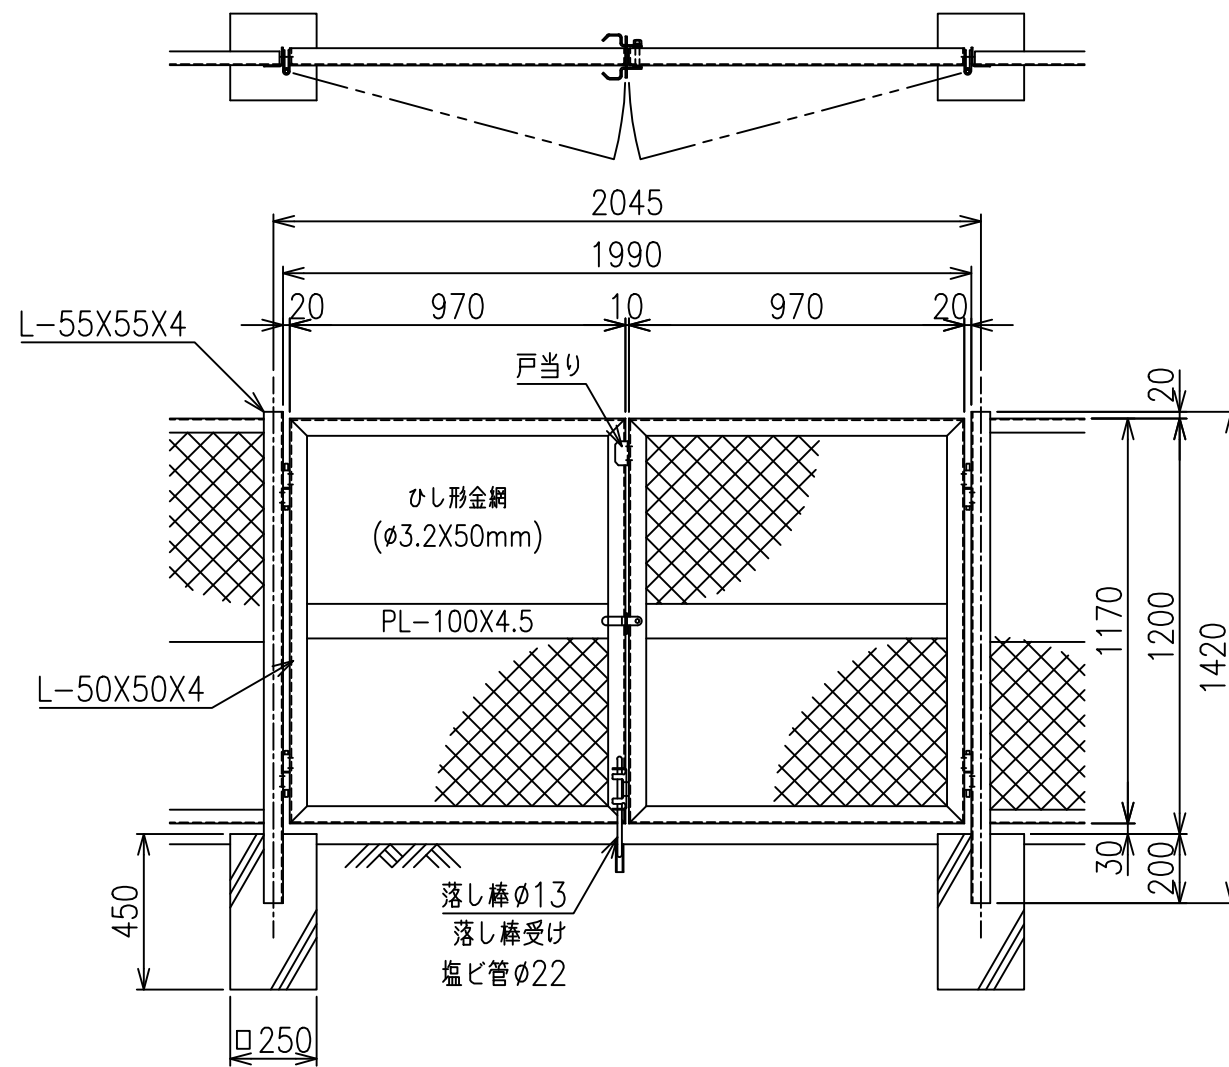

KM門扉 H-120

両開き門扉 S=1/20

片開き門扉 S=1/20

*出力する用紙サイズにより、表示された縮尺とは異なる場合があります。