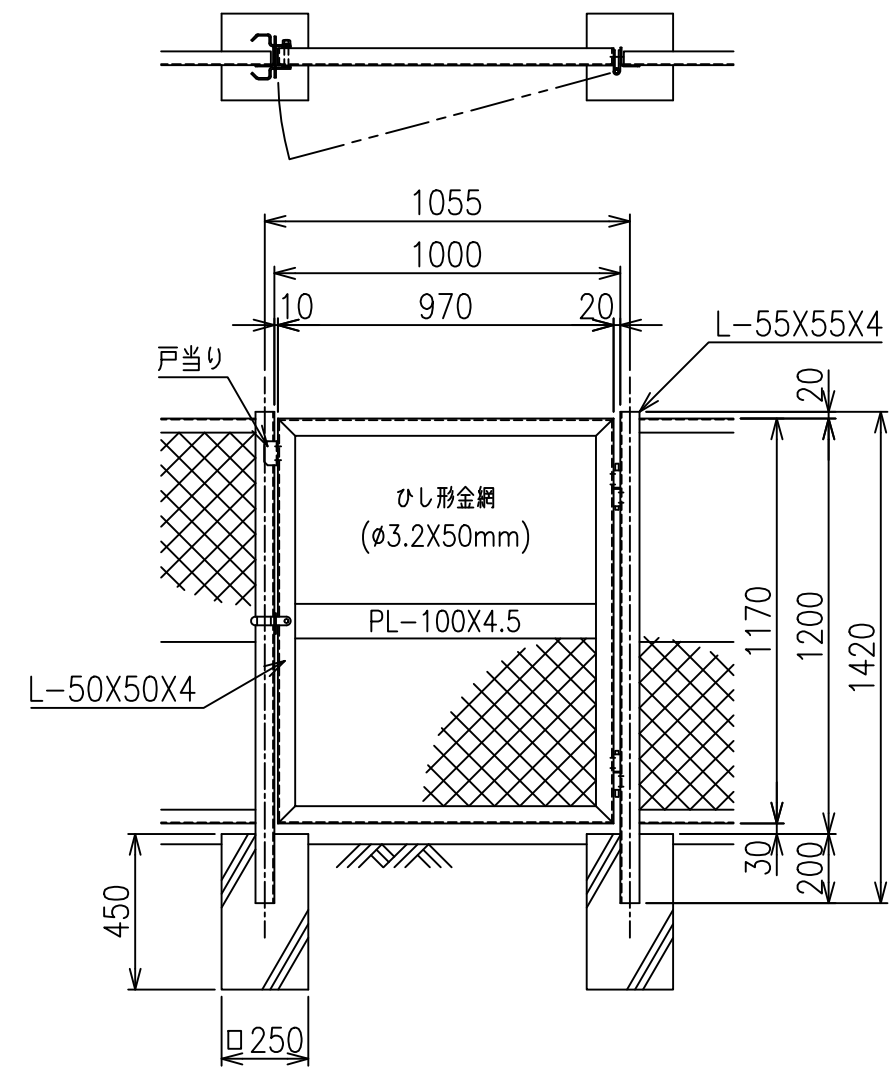

KM門扉 H-120

両開き門扉 S=1/20

片開き門扉 S=1/20

*出力する用紙サイズにより、表示された縮尺とは異なる場合があります。