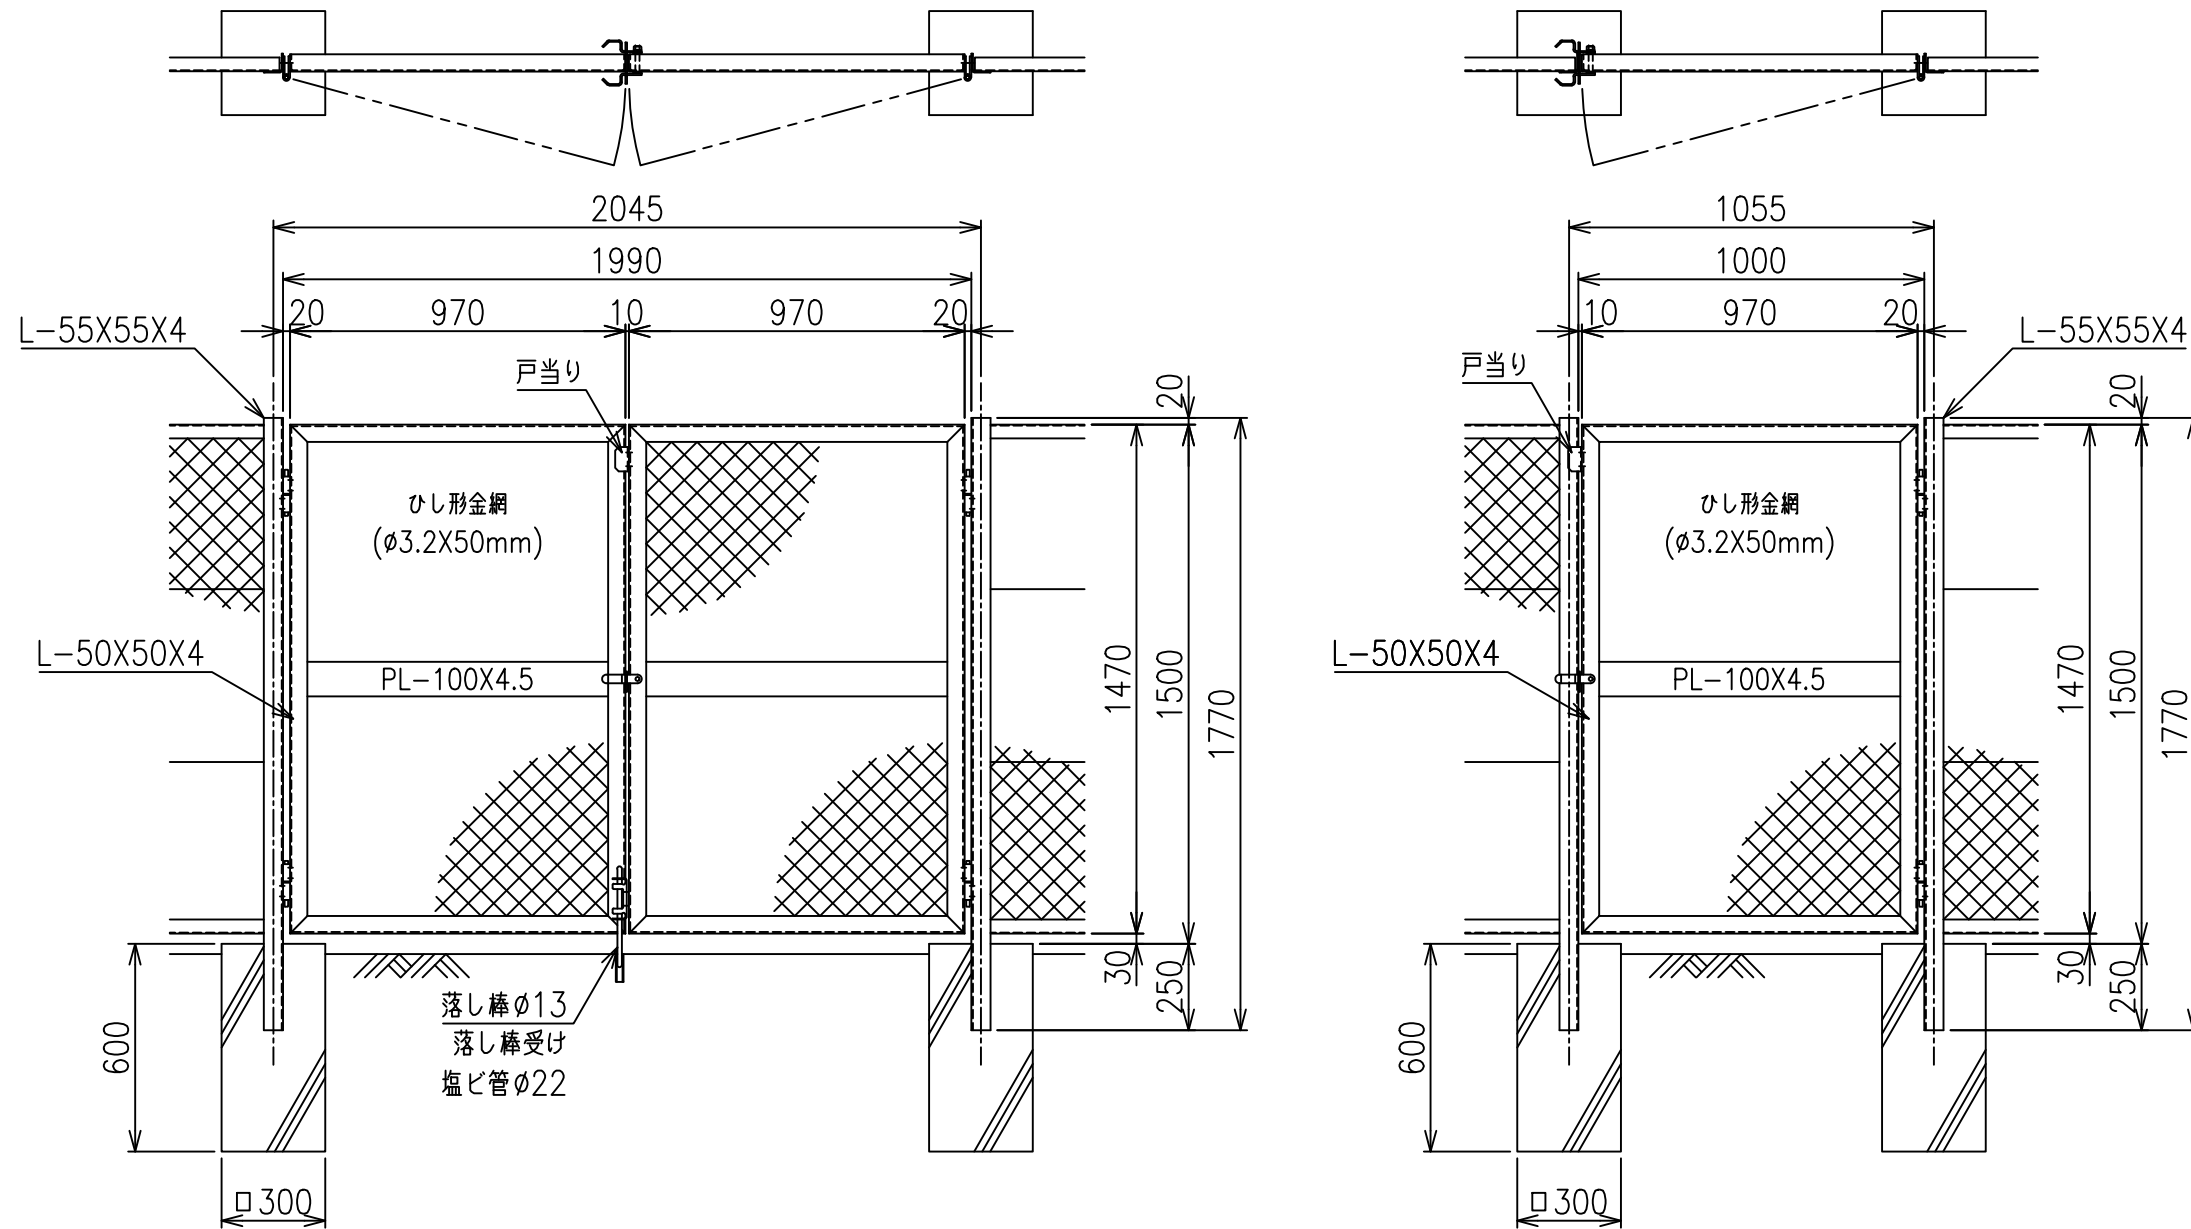

KM門扉 H-150

両開き門扉 S=1/20

片開き門扉 S=1/20

*出力する用紙サイズにより、表示された縮尺とは異なる場合があります。